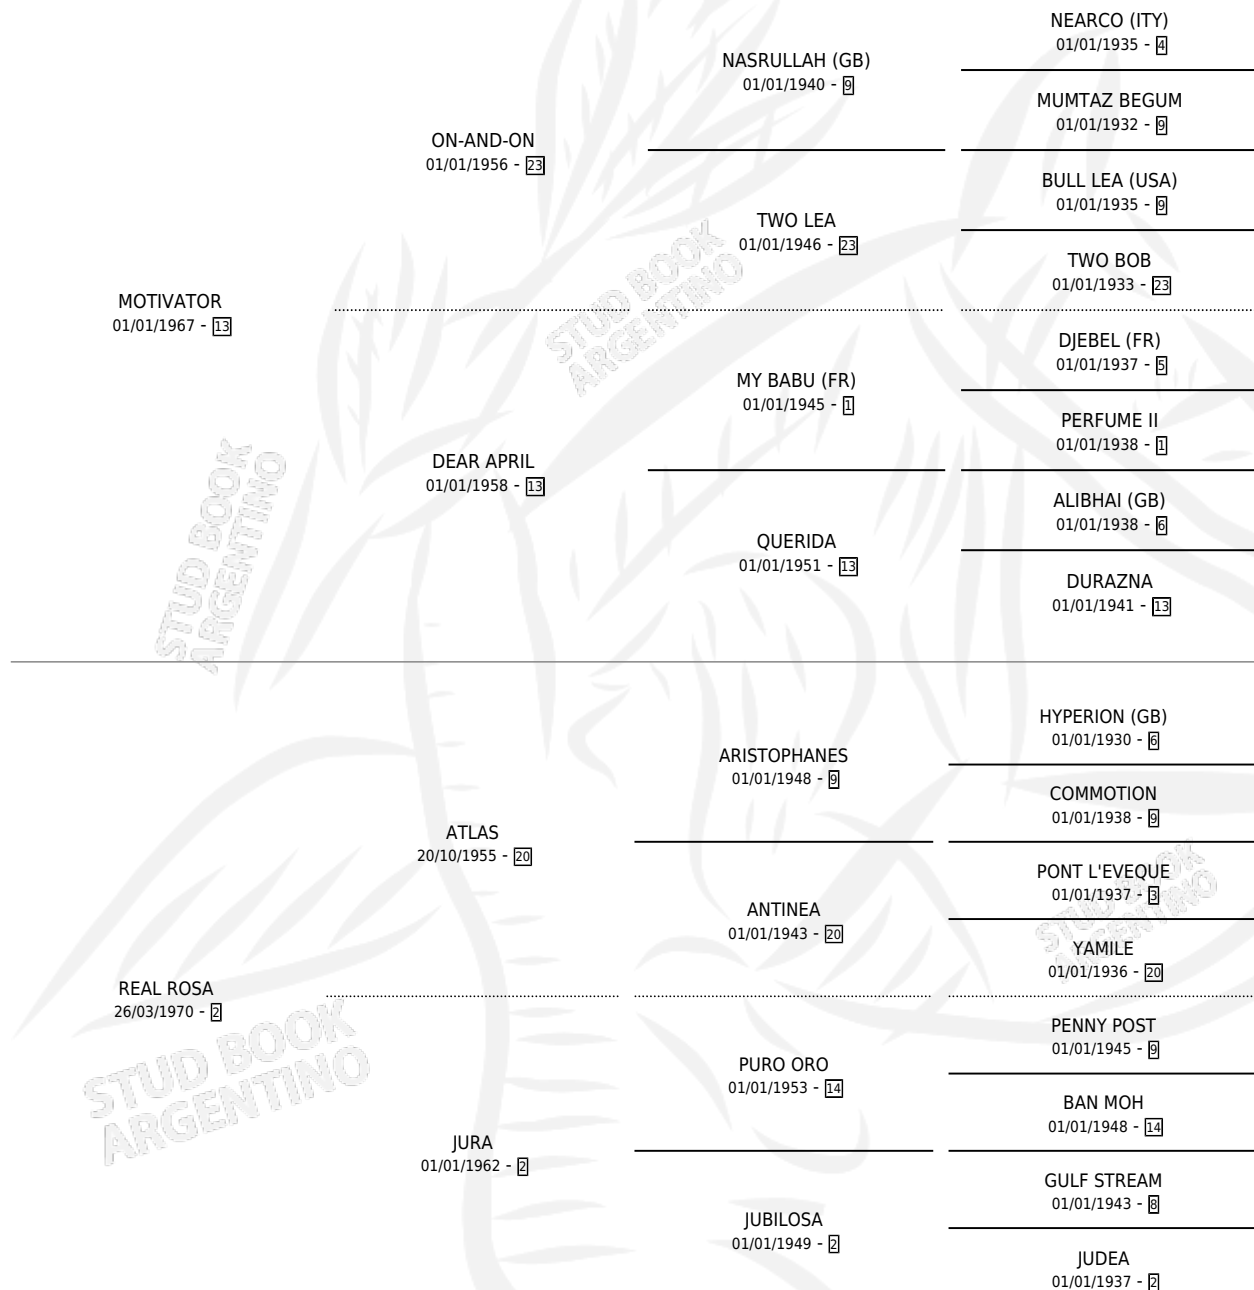

MEDUSA

por **MOTIVATOR** y **REAL ROSA** por **ATLAS**

Argentina · Hembra · Alazan Tostado · SP · 23/10/1976
Familia 2-u · Volumen 29

ESTADO

TIPIFICACIÓN SANGUÍNEA	X
TIPIFICACIÓN POR ADN	X
PASAPORTE	X
IDENTIFICACIÓN POR MICROCHIP	X
REPRODUCTOR	✓

Lugar de nacimiento: Campo particular

Criador: Mateu Oscar

~

HIJOS

	MACHOS	HEMBRAS
5 NACIERON	3	2
1 CORRIERON	1	0
1 GANARON	1	0
0 GANADORES CL	0 GANADORES GR	0 GANADORES G1

PEDIGREE

S

mientos 4 / Efectividad 57.14%