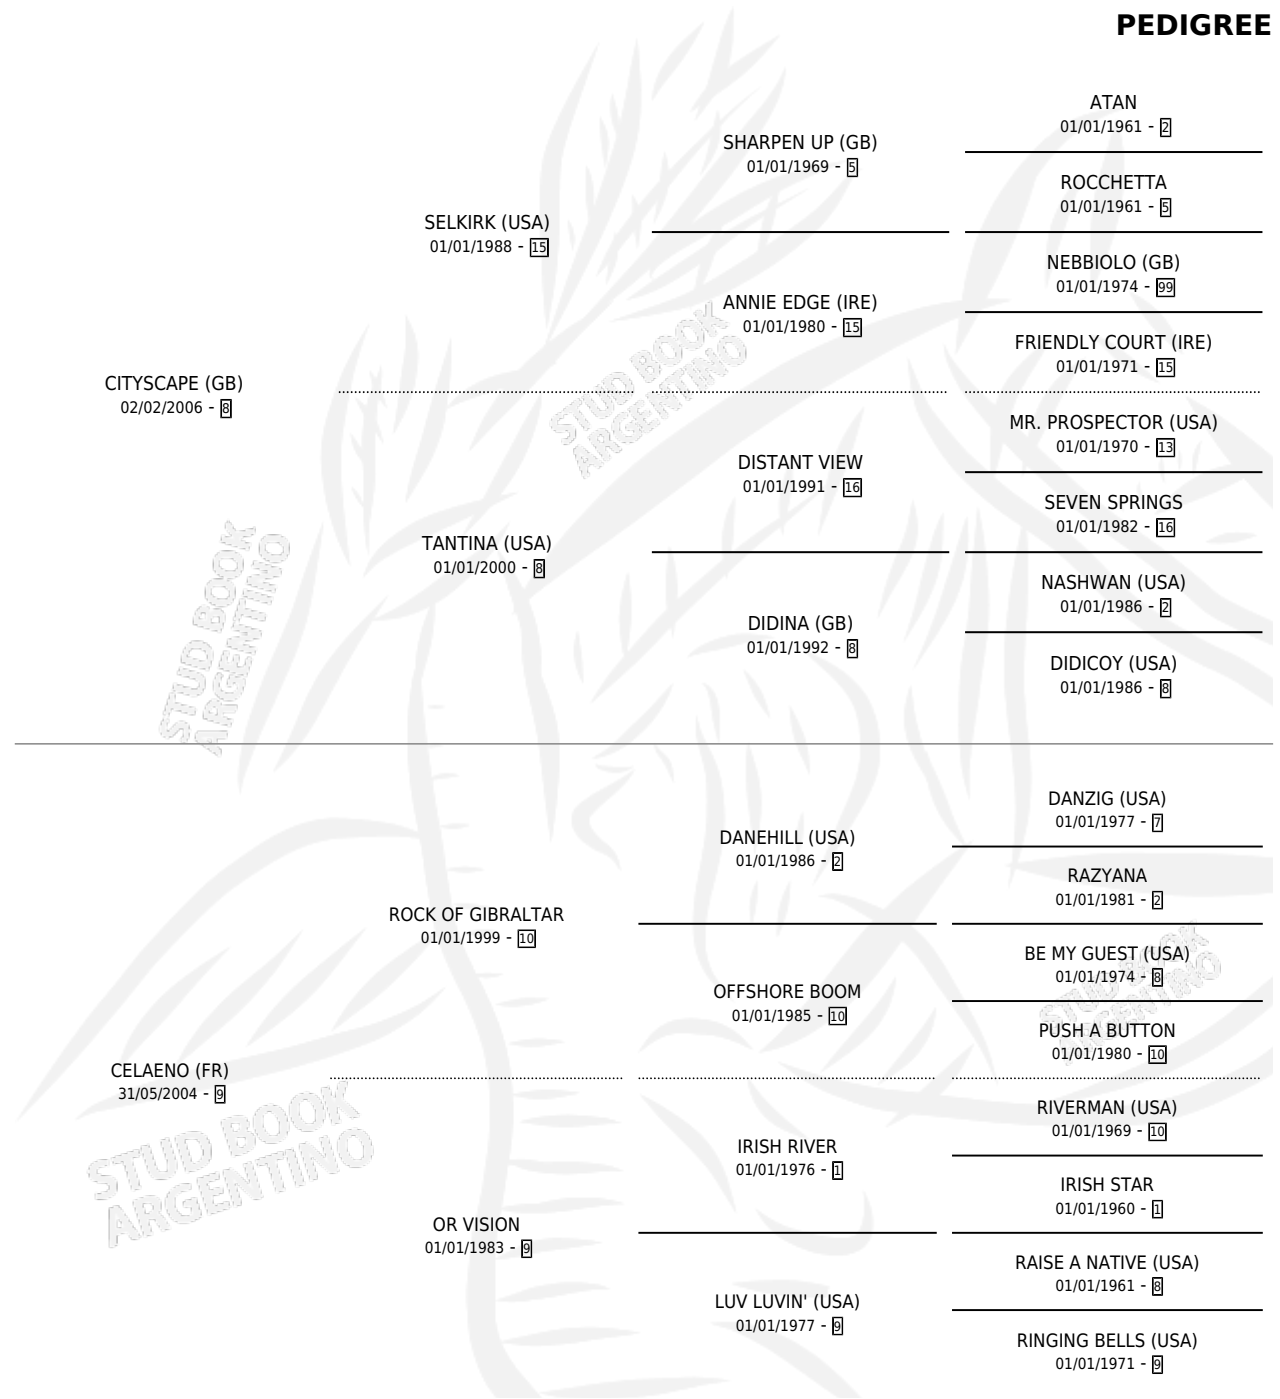

ICE AND FIRE

por CITYSCAPE (GB) y CELAENO (FR) por ROCK OF GIBRALTAR

Argentina · Hembra · Alazan · SP · 16/10/2016
Familia 9-b · Volumen 42

ESTADO

TIPIFICACIÓN SANGUÍNEA	X
TIPIFICACIÓN POR ADN	✓
PASAPORTE	✓
IDENTIFICACIÓN POR MICROCHIP	✓
REPRODUCTOR	✓

Lugar de nacimiento: Wilgerbosdrift Argentina
Criador: Wilgerbosdrift Argentina

PEDIGREE

S

mientos 0 / Efectividad 0.00%

PADRILLO	PRODUCTO	CRIADOR	1ER SERVICIO	ÚLTIMO SERVICIO
CAVALLINI	∅		25/10/2022	25/10/2022
ICE AND FIRE	∅		06/11/2021	06/11/2021
Datos oficiales del Stud Book Argentino	∅		11/09/2020	11/09/2020