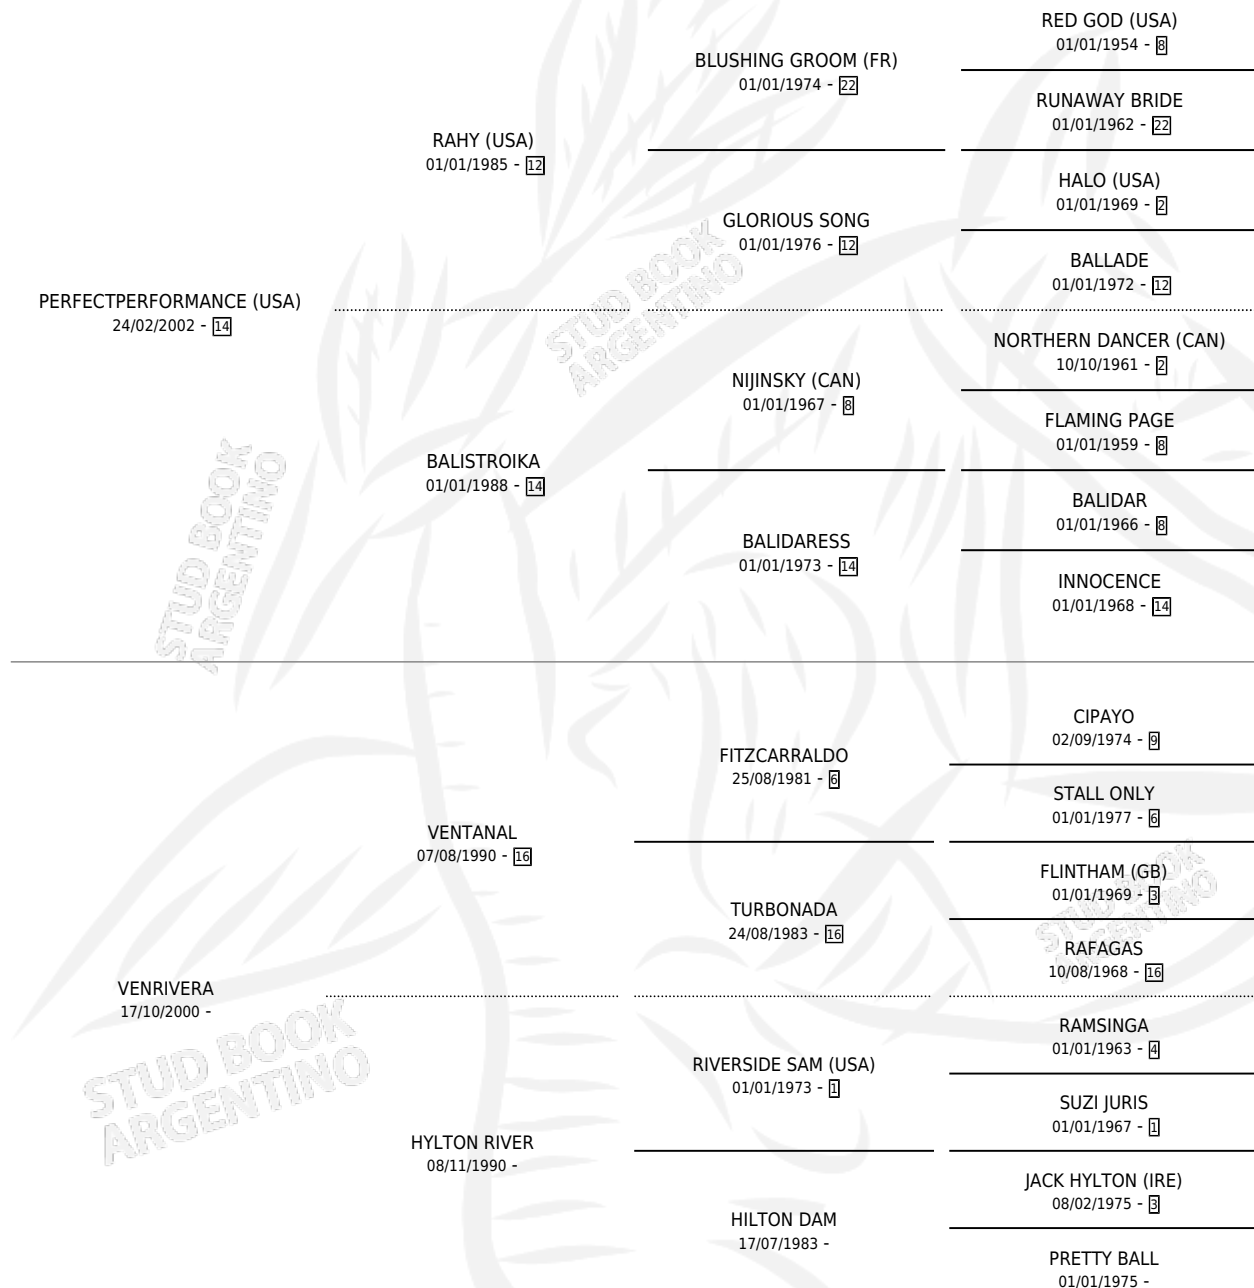

MISS LULY

por **PERFECTPERFORMANCE (USA)** y **VENRIVERA** por **VENTANAL**

Argentina · Hembra · Zaino · SP · 09/10/2016
Familia · Volumen 42

ESTADO

TIPIFICACIÓN SANGUÍNEA	X
TIPIFICACIÓN POR ADN	✓
PASAPORTE	✓
IDENTIFICACIÓN POR MICROCHIP	✓
REPRODUCTOR	X

Lugar de nacimiento: La Virinia
Criador: La Virinia

PEDIGREE

CAMPAÑA

Solo carreras oficiales de Argentina

POR EDAD

EDAD	CC	1°	2°	3°	4°	5°	NP	CLC	CLG	CLCG1	CLGG1	IMPORTE	GANANCIA / CC
4 AÑOS	2	0	0	0	0	0	2	0	0	0	0	\$0	\$0
TOTALES	2	0	0	0	0	0	2	0	0	0	0	\$0	\$0
%		0.0%	0.0%	0.0%	0.0%	0.0%	100%	0.0%	0.0%	0.0%	0.0%		