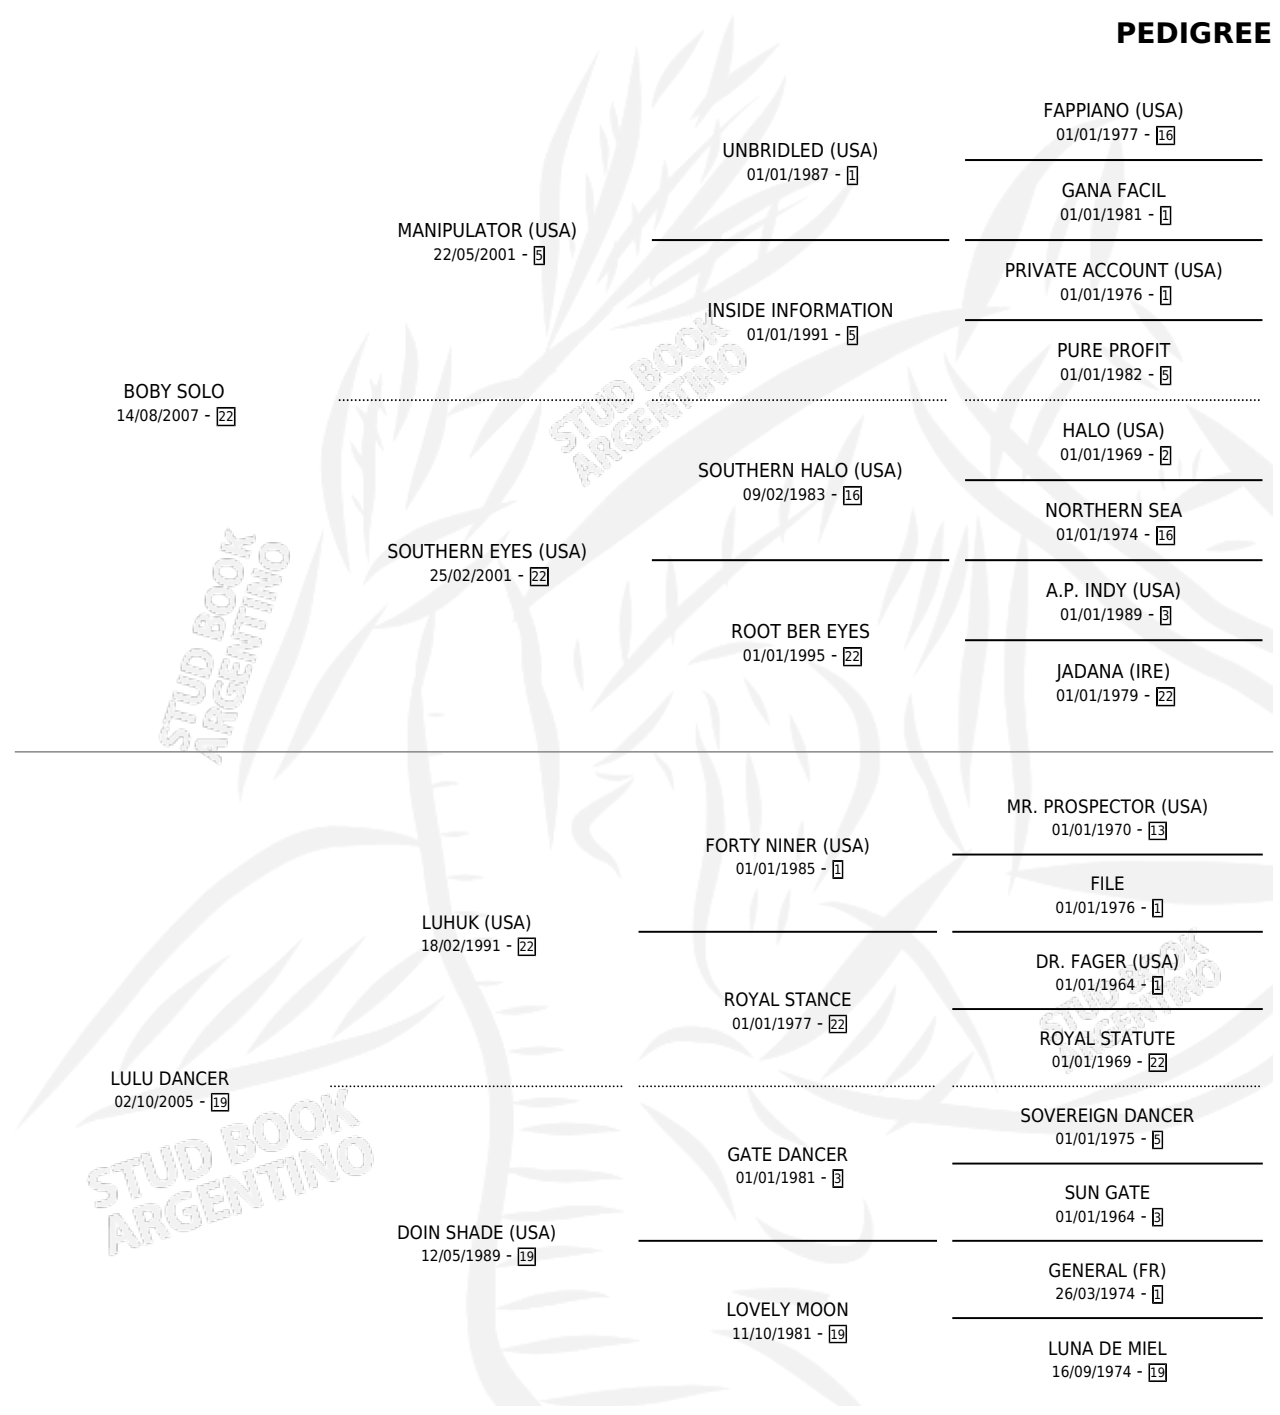

R'BOBY

por **BOBY SOLO** y **LULU DANCER** por **LUHUK (USA)**

Argentina · Macho · Zaino Colorado · SP · 03/10/2016
Familia 19-c · Volumen 42

ESTADO

| | |
|------------------------------|---|
| TIPIFICACIÓN SANGUÍNEA | X |
| TIPIFICACIÓN POR ADN | ✓ |
| PASAPORTE | ✓ |
| IDENTIFICACIÓN POR MICROCHIP | ✓ |
| REPRODUCTOR | X |

Lugar de nacimiento: Rq

Criador: Reina Juan Carlos

PEDIGREE

R'BOBY

Datos oficiales del Stud Book Argentino

Documento generado el 03/05/2026

studbook.org.ar