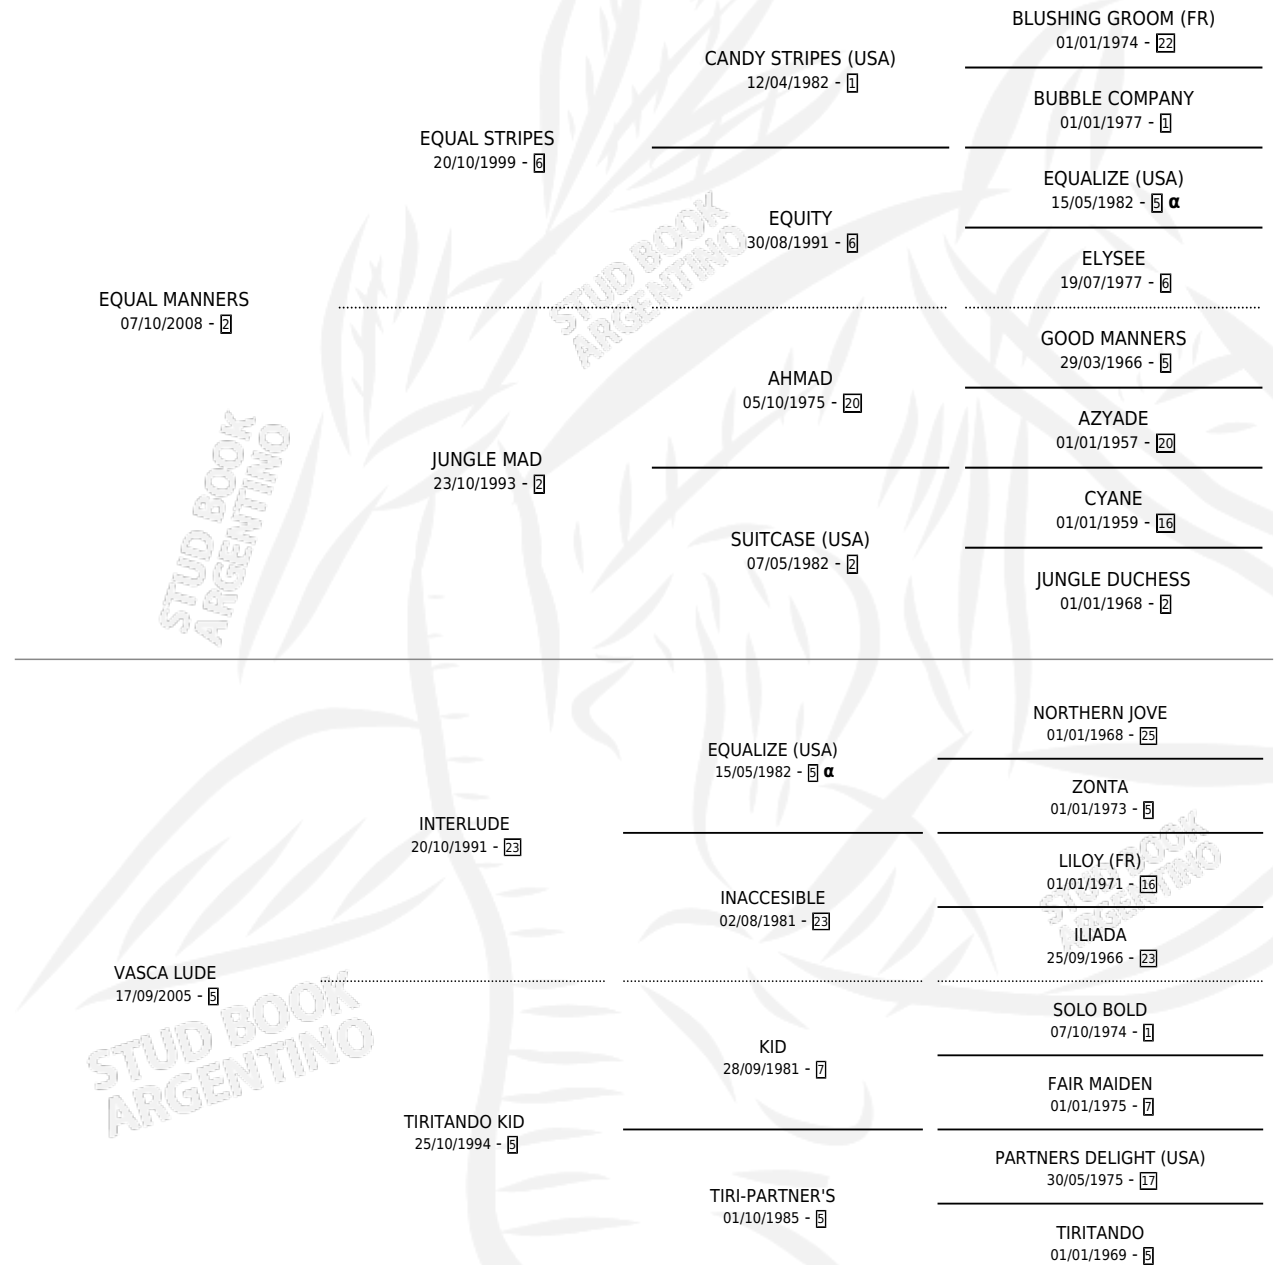

EQUAL LUDE

por **EQUAL MANNERS** y **VASCA LUDE** por **INTERLUDE**

Argentina · Macho · Tordillo · SP · 02/10/2016
Familia 5-e · Volumen 42

ESTADO

TIPIFICACIÓN SANGUÍNEA	X
TIPIFICACIÓN POR ADN	✓
PASAPORTE	✓
IDENTIFICACIÓN POR MICROCHIP	✓
REPRODUCTOR	X

Lugar de nacimiento: Don Jacobo
Criador: Mourazos Maribel Valeria

PEDIGREE

INBREEDING : α

CAMPAÑA

Solo carreras oficiales de Argentina

POR EDAD

EDAD	CC	1°	2°	3°	4°	5°	NP	CLC	CLG	CLCG1	CLGG1	IMPORTE	GANANCIA / CC
5 AÑOS	1	0	0	1	0	0	0	0	0	0	0	\$52,000	\$52,000
6 AÑOS	3	0	1	0	1	1	0	0	0	0	0	\$323,500	\$107,833
TOTALES	4	0	1	1	1	1	0	0	0	0	0	\$375,500	\$93,875
%		0.0%	25.0%	25.0%	25.0%	25.0%	0.0%	0.0%	0.0%	0.0%	0.0%		

Placés en Palermo en 4 carreras disputadas.

POR DISTANCIA

HIPODROMO	CC	1°	2°	3°	4°	5°	NP	CLC	CLG	CLCG1	CLGG1	IMPORTE
PALERMO	4	0	1	1	1	1	0	0	0	0	0	\$375,500
1600 MTS	1	0	1	0	0	0	0	0	0	0	0	\$262,500
1400 MTS	3	0	0	1	1	1	0	0	0	0	0	\$113,000