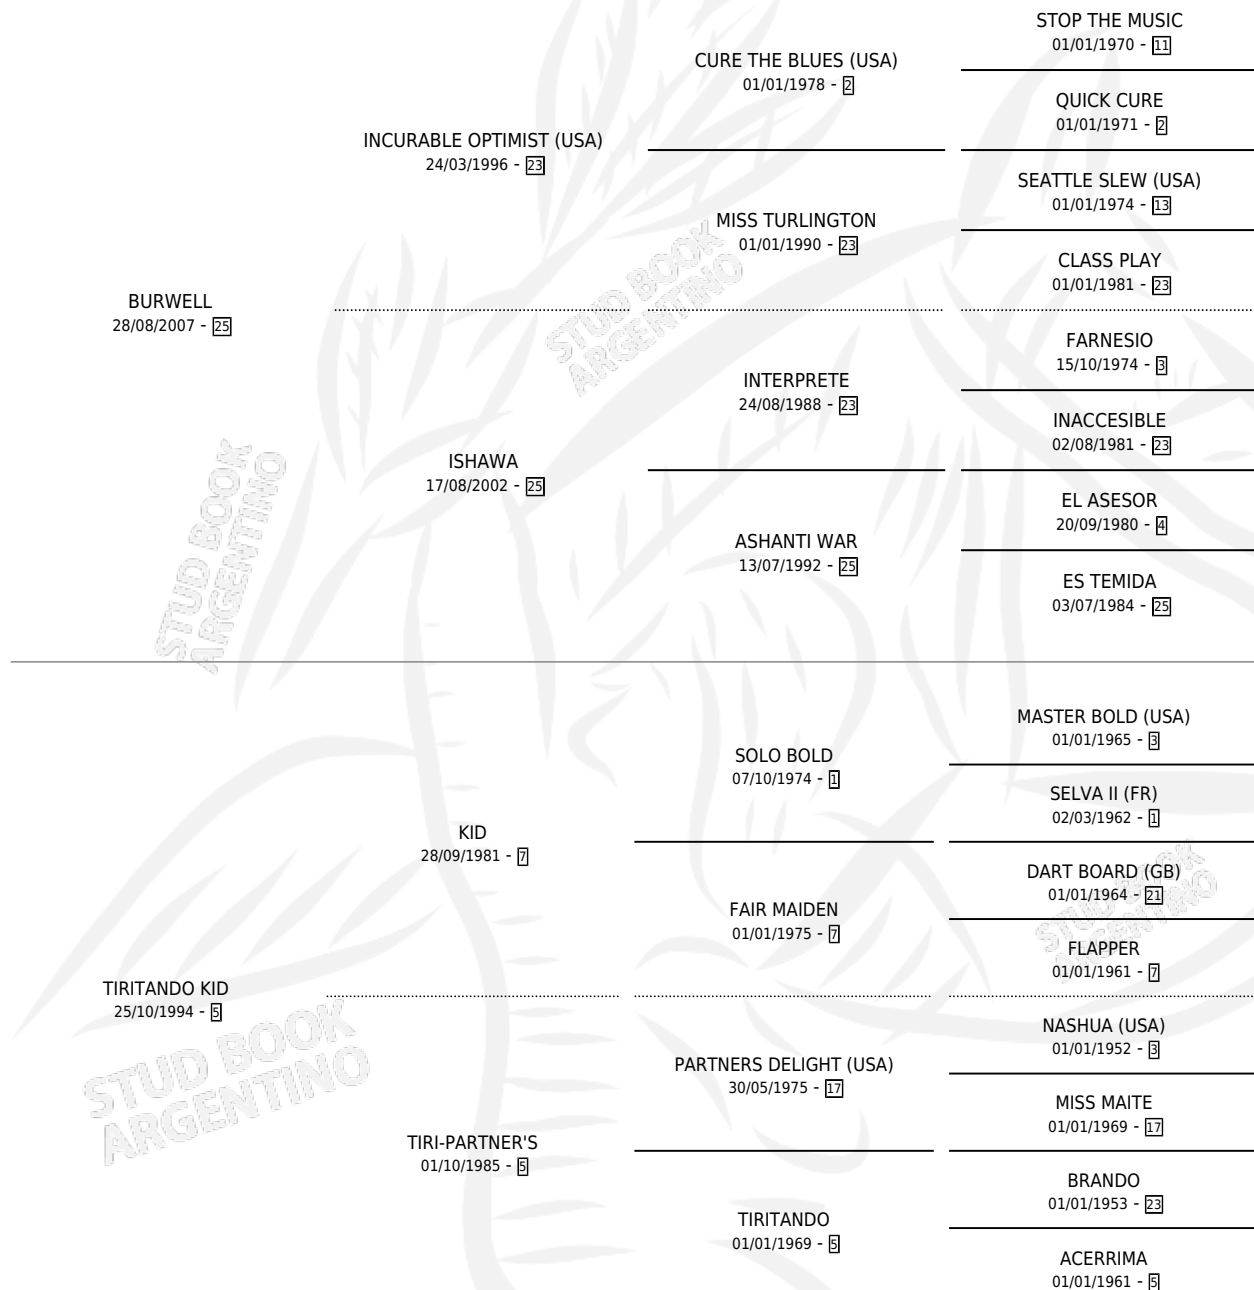

TIRI WELL

por BURWELL y TIRITANDO KID por KID

Argentina · Hembra · Zaino · SP · 21/10/2016
Familia 5-e · Volumen 42

ESTADO

TIPIFICACIÓN SANGUÍNEA	X
TIPIFICACIÓN POR ADN	✓
PASAPORTE	✓
IDENTIFICACIÓN POR MICROCHIP	✓
REPRODUCTOR	✓

Lugar de nacimiento: Don Jacobo
Criador: Mourazos Maribel Valeria

PEDIGREE

CAMPAÑA

Solo carreras oficiales de Argentina

POR EDAD

EDAD	CC	1°	2°	3°	4°	5°	NP	CLC	CLG	CLCG1	CLGG1	IMPORTE	GANANCIA / CC
4 AÑOS	1	0	0	0	0	0	1	0	0	0	0	\$0	\$0
5 AÑOS	6	1	0	0	1	0	4	0	0	0	0	\$277,200	\$46,200
6 AÑOS	6	0	0	0	0	0	6	0	0	0	0	\$30,000	\$5,000
TOTALES	13	1	0	0	1	0	11	0	0	0	0	\$307,200	\$23,631
%		7.7%	0.0%	0.0%	7.7%	0.0%	84.6%	0.0%	0.0%	0.0%	0.0%		