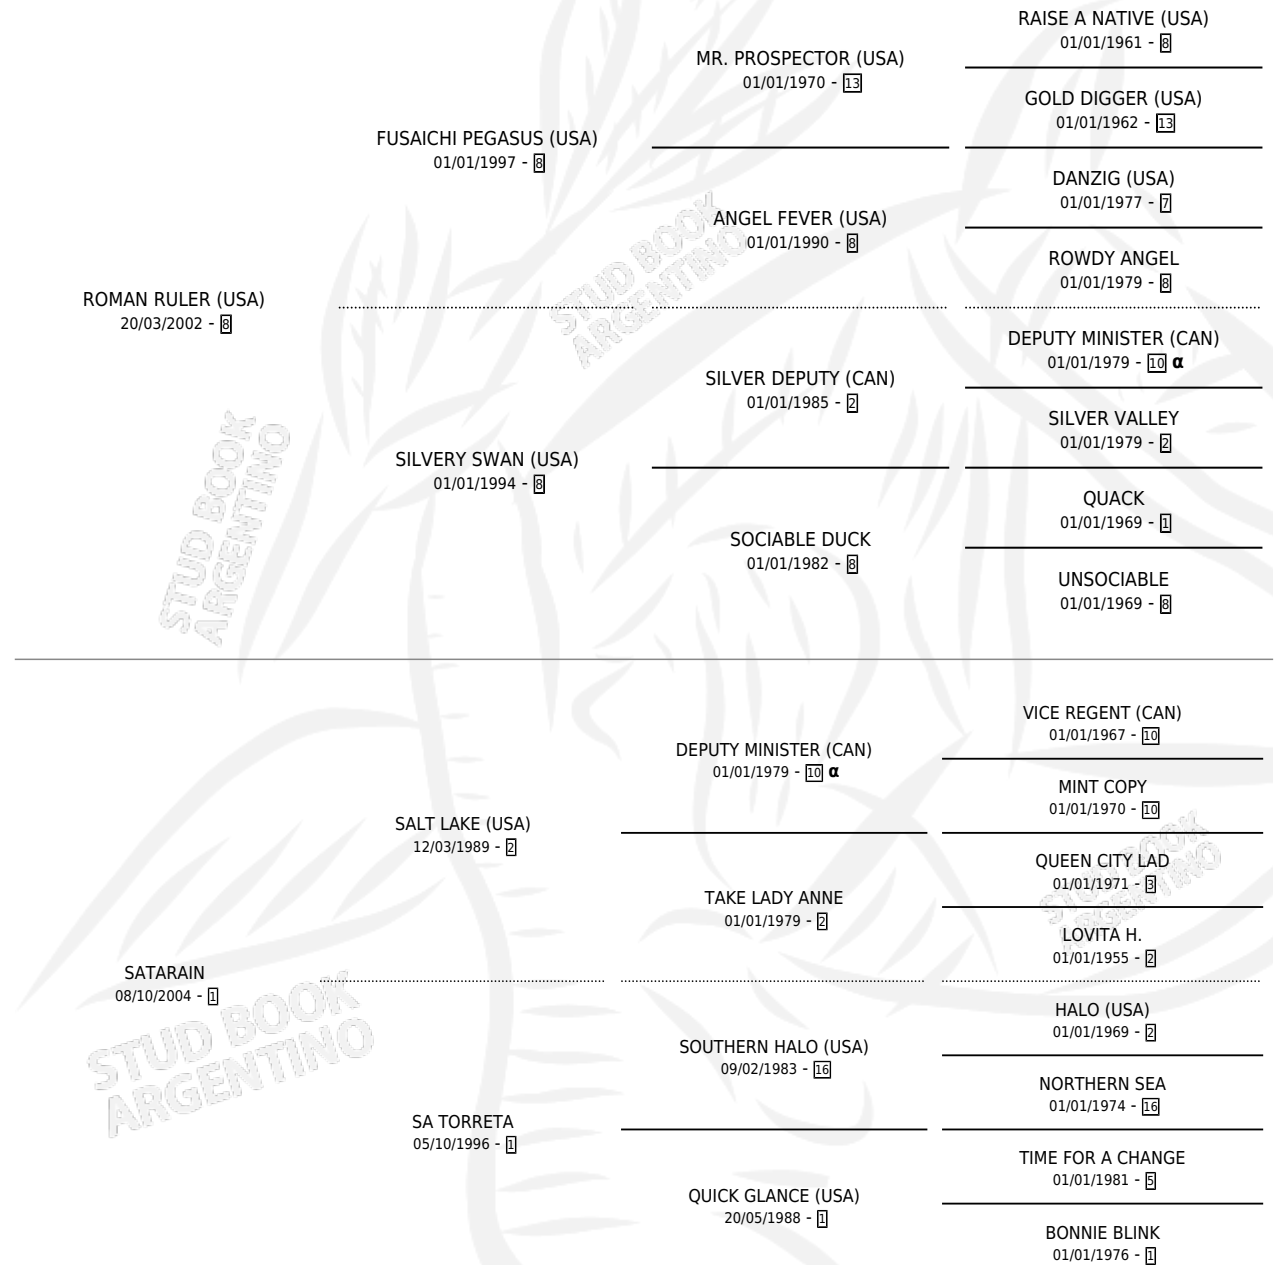

TOP PRICE

por ROMAN RULER (USA) y SATARAIN por SALT LAKE (USA)

Argentina · Macho · Zaino · SP · 23/10/2016
Familia 1-x · Volumen 42

ESTADO

TIPIFICACIÓN SANGUÍNEA	X
TIPIFICACIÓN POR ADN	✓
PASAPORTE	✓
IDENTIFICACIÓN POR MICROCHIP	✓
REPRODUCTOR	X

Lugar de nacimiento: Los Irlandeses
Criador: Enzweiler Maximiliano

PEDIGREE

INBREEDING : α