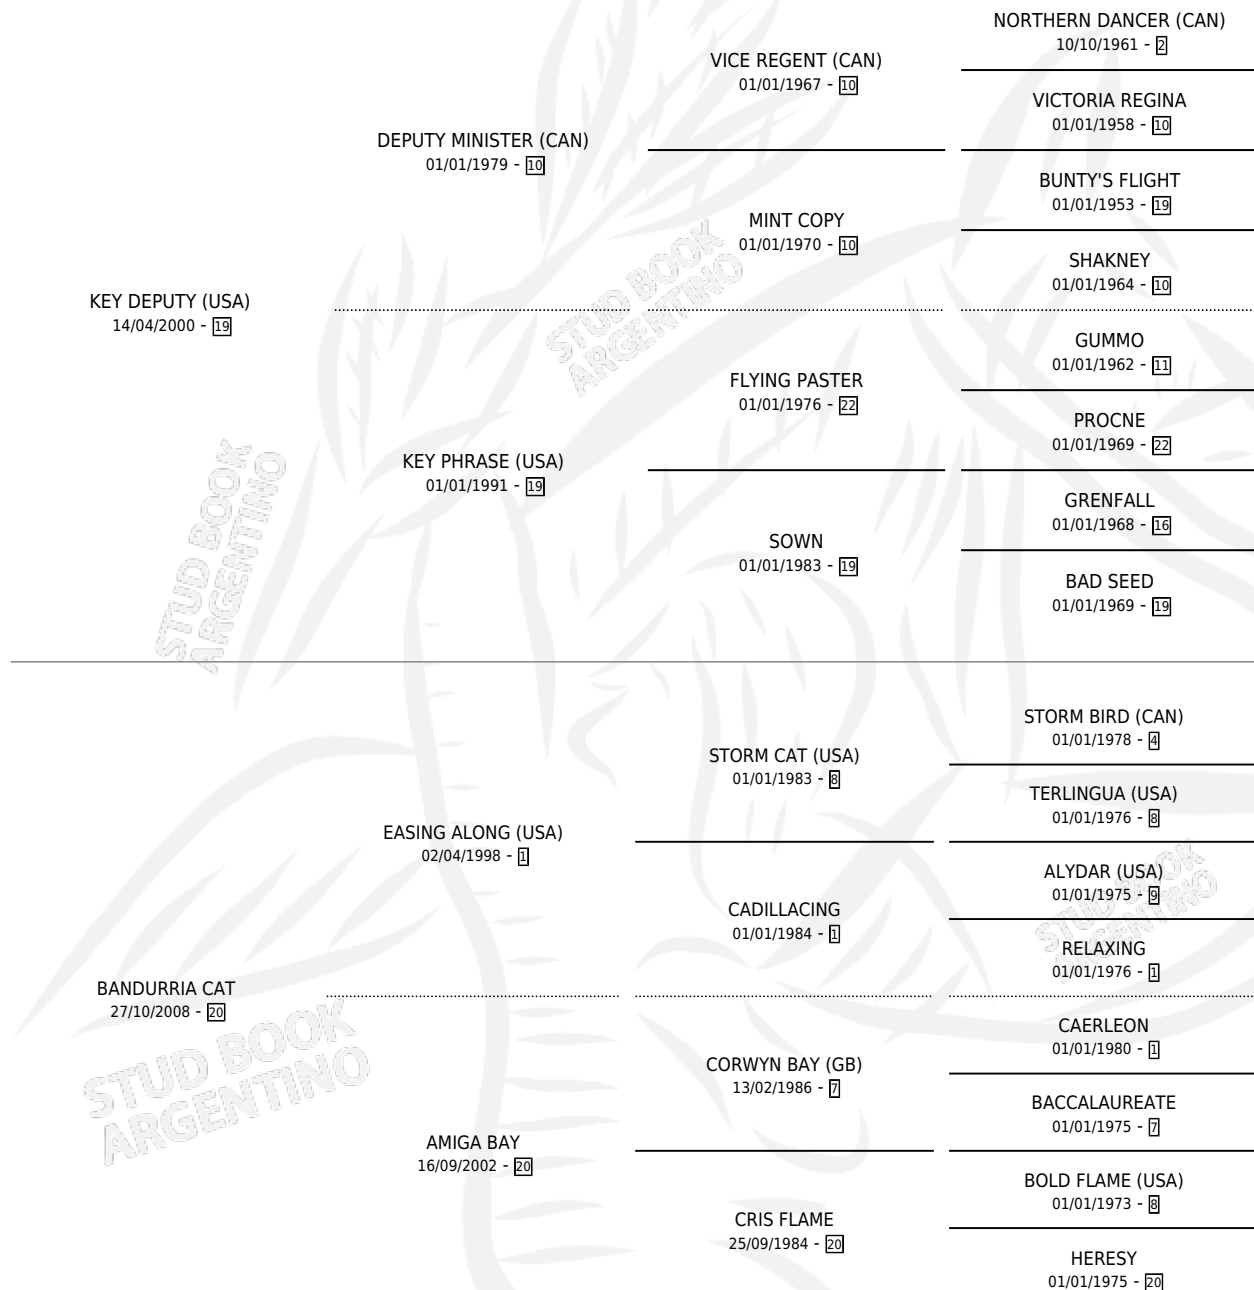

BANDURRION KEY

por **KEY DEPUTY (USA)** y **BANDURRIA CAT** por **EASING ALONG (USA)**

Argentina · Macho · Zaino · SP · 11/10/2016
Familia 20-d · Volumen 42

ESTADO

TIPIFICACIÓN SANGUÍNEA	X
TIPIFICACIÓN POR ADN	✓
PASAPORTE	✓
IDENTIFICACIÓN POR MICROCHIP	✓
REPRODUCTOR	X

Lugar de nacimiento: Los Irlandeses
Criador: Stud Haras Gran Muñeca S.A.

PEDIGREE

CAMPAÑA

Solo carreras oficiales de Argentina

POR EDAD

EDAD	CC	1°	2°	3°	4°	5°	NP	CLC	CLG	CLCG1	CLGG1	IMPORTE	GANANCIA / CC
3 AÑOS	2	0	0	0	1	1	0	0	0	0	0	\$30,000	\$15,000
4 AÑOS	4	0	0	1	1	0	2	0	0	0	0	\$39,100	\$9,775
5 AÑOS	1	0	0	0	0	0	1	0	0	0	0	\$0	\$0
6 AÑOS	6	0	2	1	0	0	3	0	0	0	0	\$421,987	\$70,331
TOTALES	13	0	2	2	2	1	6	0	0	0	0	\$491,087	\$37,776
%		0.0%	15.4%	15.4%	15.4%	7.7%	46.2%	0.0%	0.0%	0.0%	0.0%		

Placés en San Isidro, La Plata y Palermo en 13 carreras disputadas.

POR DISTANCIA

HIPODROMO	CC	1°	2°	3°	4°	5°	NP	CLC	CLG	CLCG1	CLGG1	IMPORTE
SAN ISIDRO	6	0	1	0	1	1	3	0	0	0	0	\$182,500
1100 MTS	3	0	1	0	0	0	2	0	0	0	0	\$152,500
1000 MTS	3	0	0	0	1	1	1	0	0	0	0	\$30,000
PALERMO	6	0	0	2	1	0	3	0	0	0	0	\$169,100
1000 MTS	4	0	0	1	1	0	2	0	0	0	0	\$152,100
1200 MTS	1	0	0	0	0	0	1	0	0	0	0	\$0
1100 MTS	1	0	0	1	0	0	0	0	0	0	0	\$17,000
LA PLATA	1	0	1	0	0	0	0	0	0	0	0	\$139,487
1000 MTS	1	0	1	0	0	0	0	0	0	0	0	\$139,487