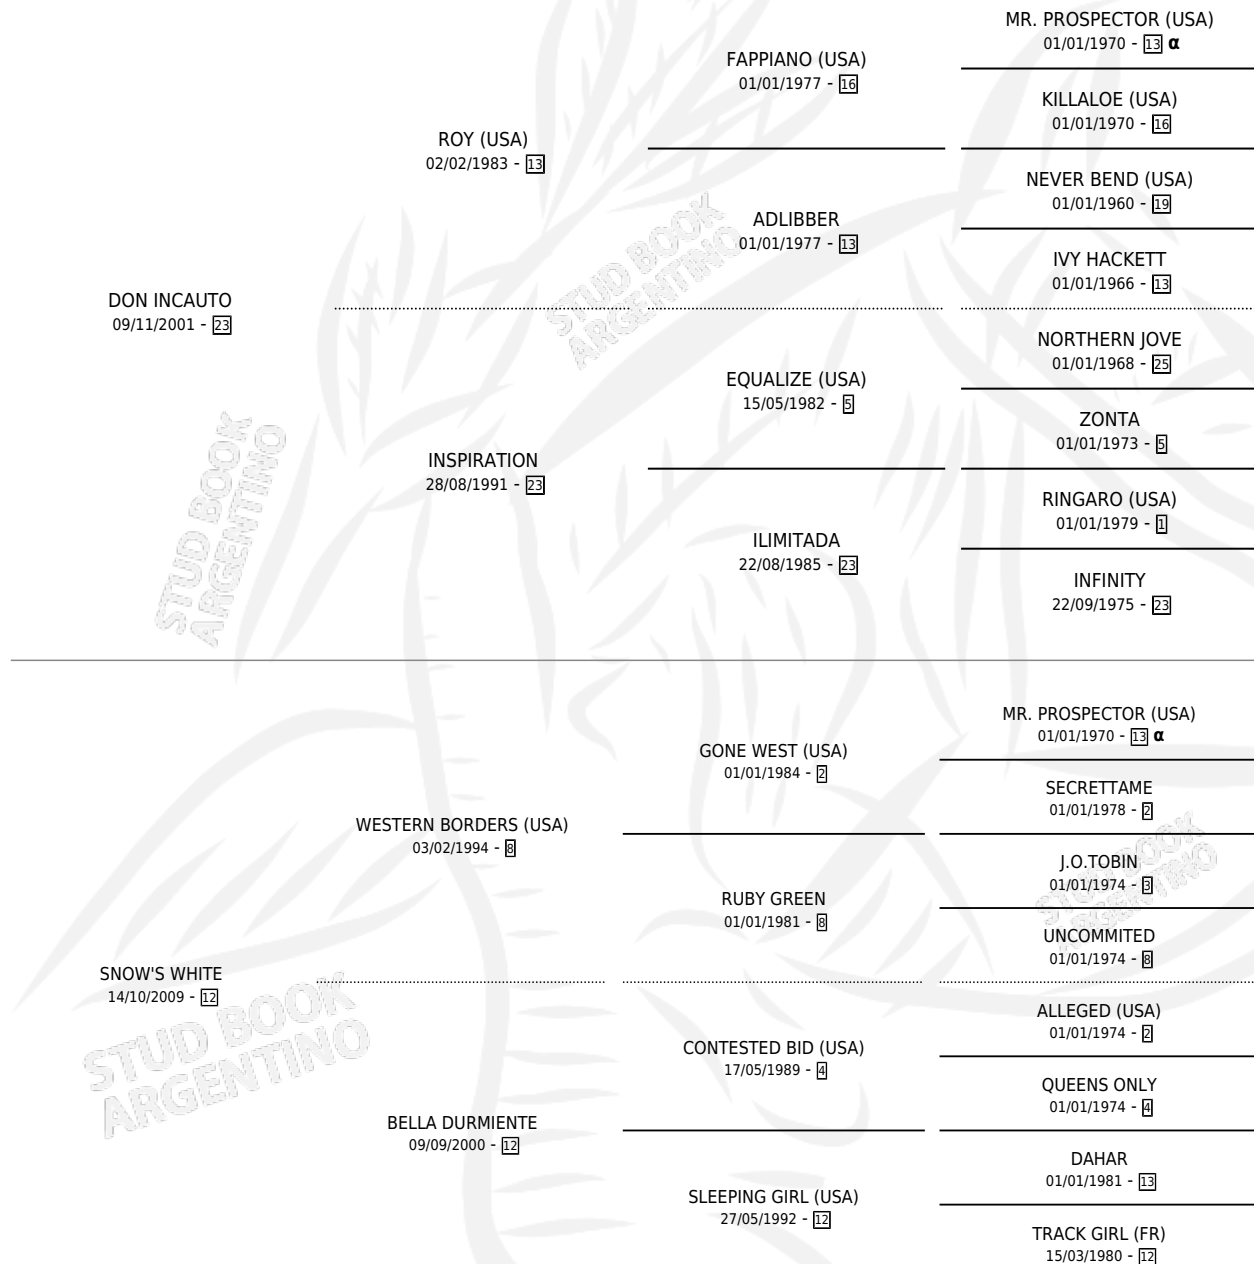

SEÑORA NEVADA

por DON INCAUTO y SNOW'S WHITE por WESTERN BORDERS (USA)

Argentina · Hembra · Zaino · SP · 21/08/2016
Familia 12-e · Volumen 42

ESTADO

TIPIFICACIÓN SANGUÍNEA	X
TIPIFICACIÓN POR ADN	✓
PASAPORTE	✓
IDENTIFICACIÓN POR MICROCHIP	✓
REPRODUCTOR	X

Lugar de nacimiento: Vadarkblar
Criador: Vadarkblar

PEDIGREE

INBREEDING : α

SEÑORA NEVADA

Datos oficiales del Stud Book Argentino

Documento generado el 10/05/2026

studbook.org.ar