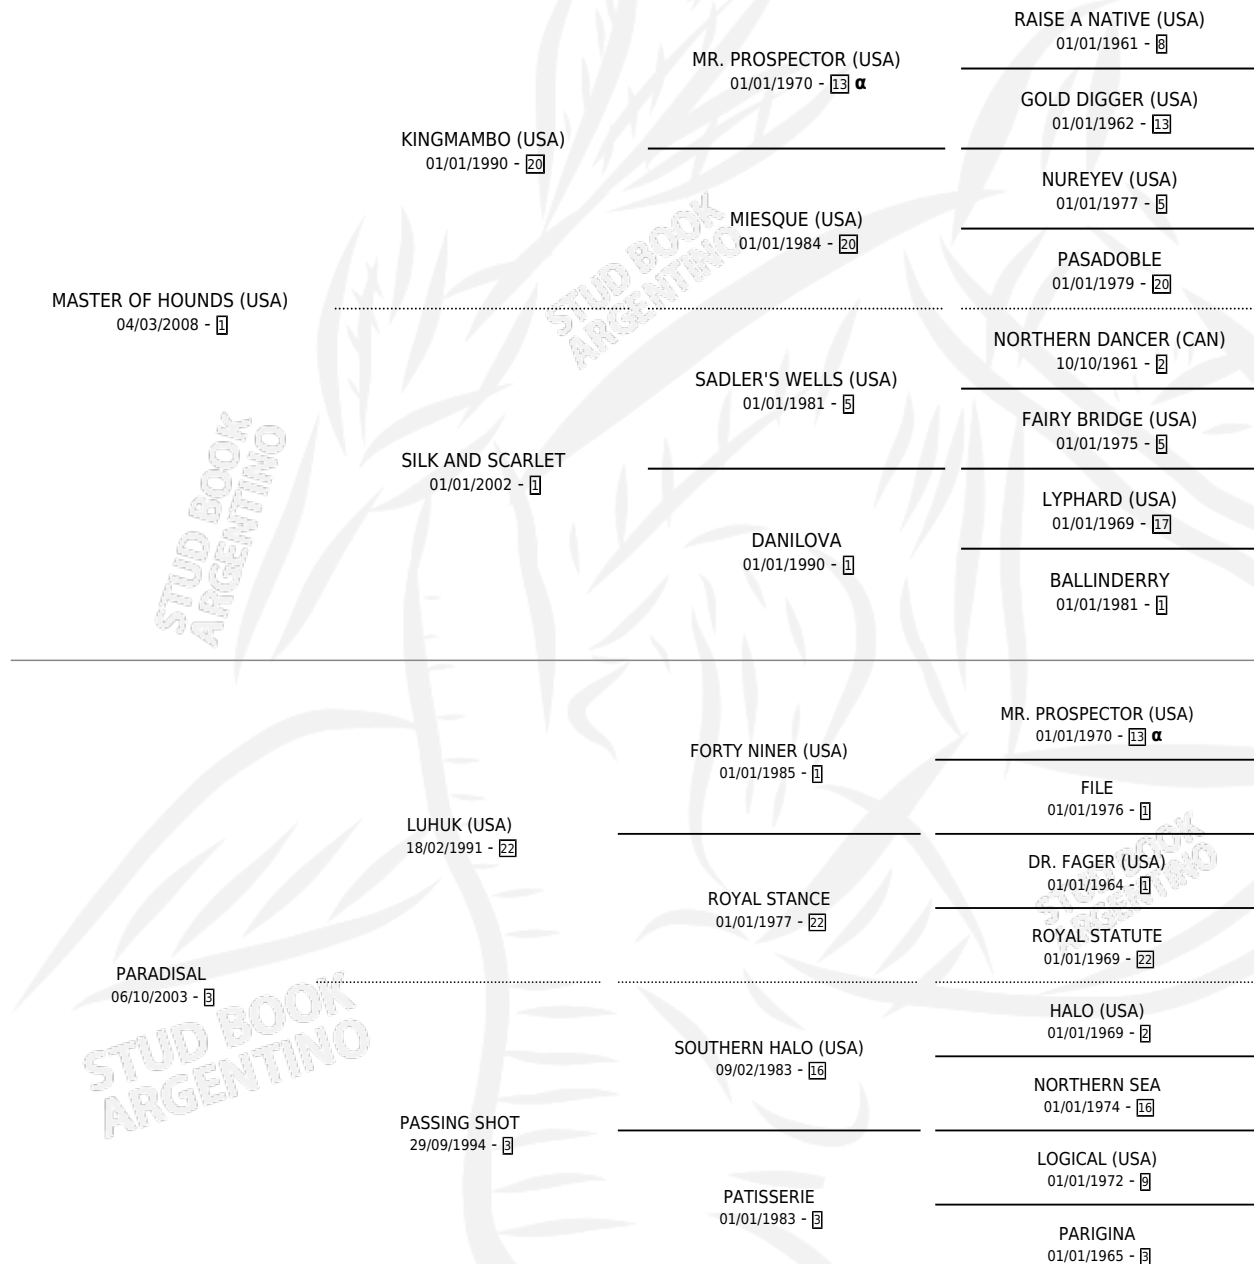

MALVERN HILLS

por **MASTER OF HOUNDS (USA)** y **PARADISAL** por **LUHUK (USA)**

Argentina · Hembra · Zaino · SP · 20/10/2016
Familia 3-h · Volumen 42

ESTADO

TIPIFICACIÓN SANGUÍNEA	X
TIPIFICACIÓN POR ADN	✓
PASAPORTE	✓
IDENTIFICACIÓN POR MICROCHIP	✓
REPRODUCTOR	X

Lugar de nacimiento: El Paraiso
Criador: Triple Alliance S.A.

PEDIGREE

INBREEDING : α

CAMPAÑA

Solo carreras oficiales de Argentina

POR EDAD

EDAD	CC	1°	2°	3°	4°	5°	NP	CLC	CLG	CLCG1	CLGG1	IMPORTE	GANANCIA / CC
3 AÑOS	3	0	1	2	0	0	0	0	0	0	0	\$176,250	\$58,750
4 AÑOS	6	4	2	0	0	0	0	0	0	0	0	\$890,820	\$148,470
5 AÑOS	2	0	1	0	0	0	1	0	0	0	0	\$73,500	\$36,750
TOTALES	11	4	4	2	0	0	1	0	0	0	0	\$1,140,570	\$103,688
%		36.4%	36.4%	18.2%	0.0%	0.0%	9.1%	0.0%	0.0%	0.0%	0.0%		

Ganadora de 4 carreras en San Isidro y Palermo - \$1,140,570, a los 4 años, incluso 2da Handicap Pensilvania.

POR DISTANCIA

HIPODROMO	CC	1°	2°	3°	4°	5°	NP	CLC	CLG	CLCG1	CLGG1	IMPORTE
PALERMO	7	3	3	0	0	0	1	0	0	0	0	\$820,925
1400 MTS	5	1	3	0	0	0	1	0	0	0	0	\$343,925
1600 MTS	1	1	0	0	0	0	0	0	0	0	0	\$231,000
1200 MTS	1	1	0	0	0	0	0	0	0	0	0	\$246,000
SAN ISIDRO	4	1	1	2	0	0	0	0	0	0	0	\$319,645
1400 MTS	2	1	1	0	0	0	0	0	0	0	0	\$239,645
1200 MTS	2	0	0	2	0	0	0	0	0	0	0	\$80,000