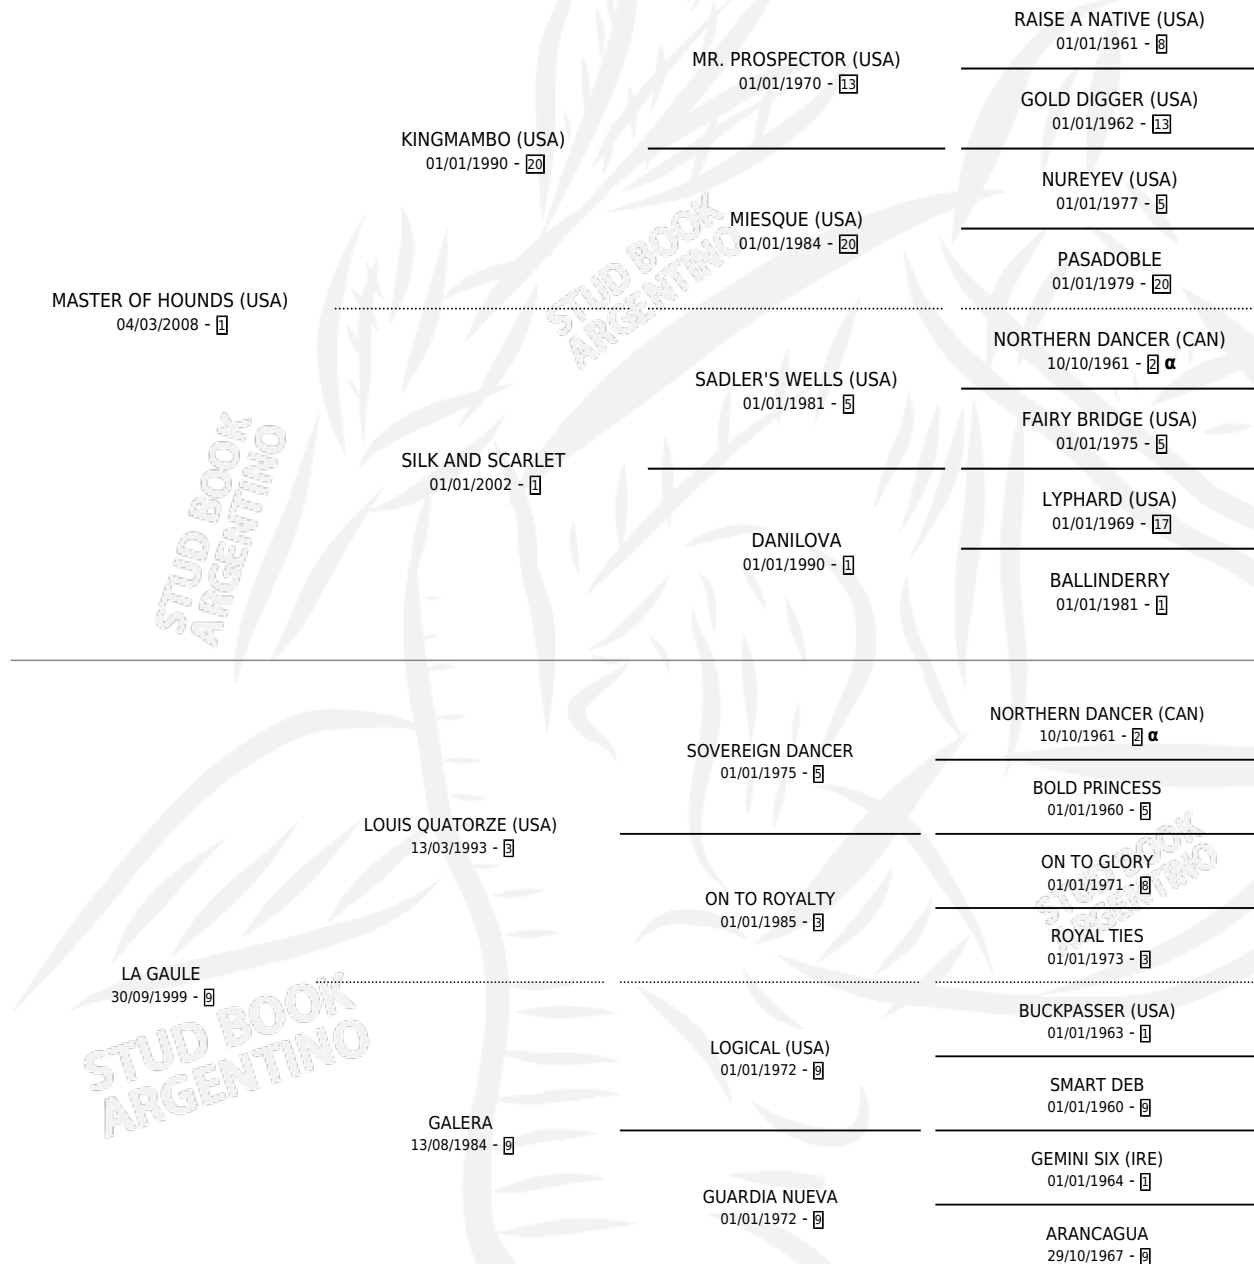

MARILITH

por **MASTER OF HOUNDS (USA)** y **LA GAULE** por **LOUIS QUATORZE (USA)**

Argentina · Hembra · Zaino · SP · 06/10/2016
Familia 9-h · Volumen 42

ESTADO

TIPIFICACIÓN SANGUÍNEA	X
TIPIFICACIÓN POR ADN	✓
PASAPORTE	✓
IDENTIFICACIÓN POR MICROCHIP	✓
REPRODUCTOR	X

Lugar de nacimiento: El Paraiso
Criador: El Paraiso

PEDIGREE

INBREEDING : α

CAMPAÑA

Solo carreras oficiales de Argentina

POR EDAD

EDAD	CC	1°	2°	3°	4°	5°	NP	CLC	CLG	CLCG1	CLGG1	IMPORTE	GANANCIA / CC
5 AÑOS	3	0	0	1	1	1	0	0	0	0	0	\$42,350	\$14,117
6 AÑOS	8	2	2	0	0	3	1	0	0	0	0	\$464,320	\$58,040
7 AÑOS	6	1	2	0	1	0	2	0	0	0	0	\$740,074	\$123,346
TOTALES	17	3	4	1	2	4	3	0	0	0	0	\$1,246,744	\$73,338
%		17.6%	23.5%	5.9%	11.8%	23.5%	17.6%	0.0%	0.0%	0.0%	0.0%		