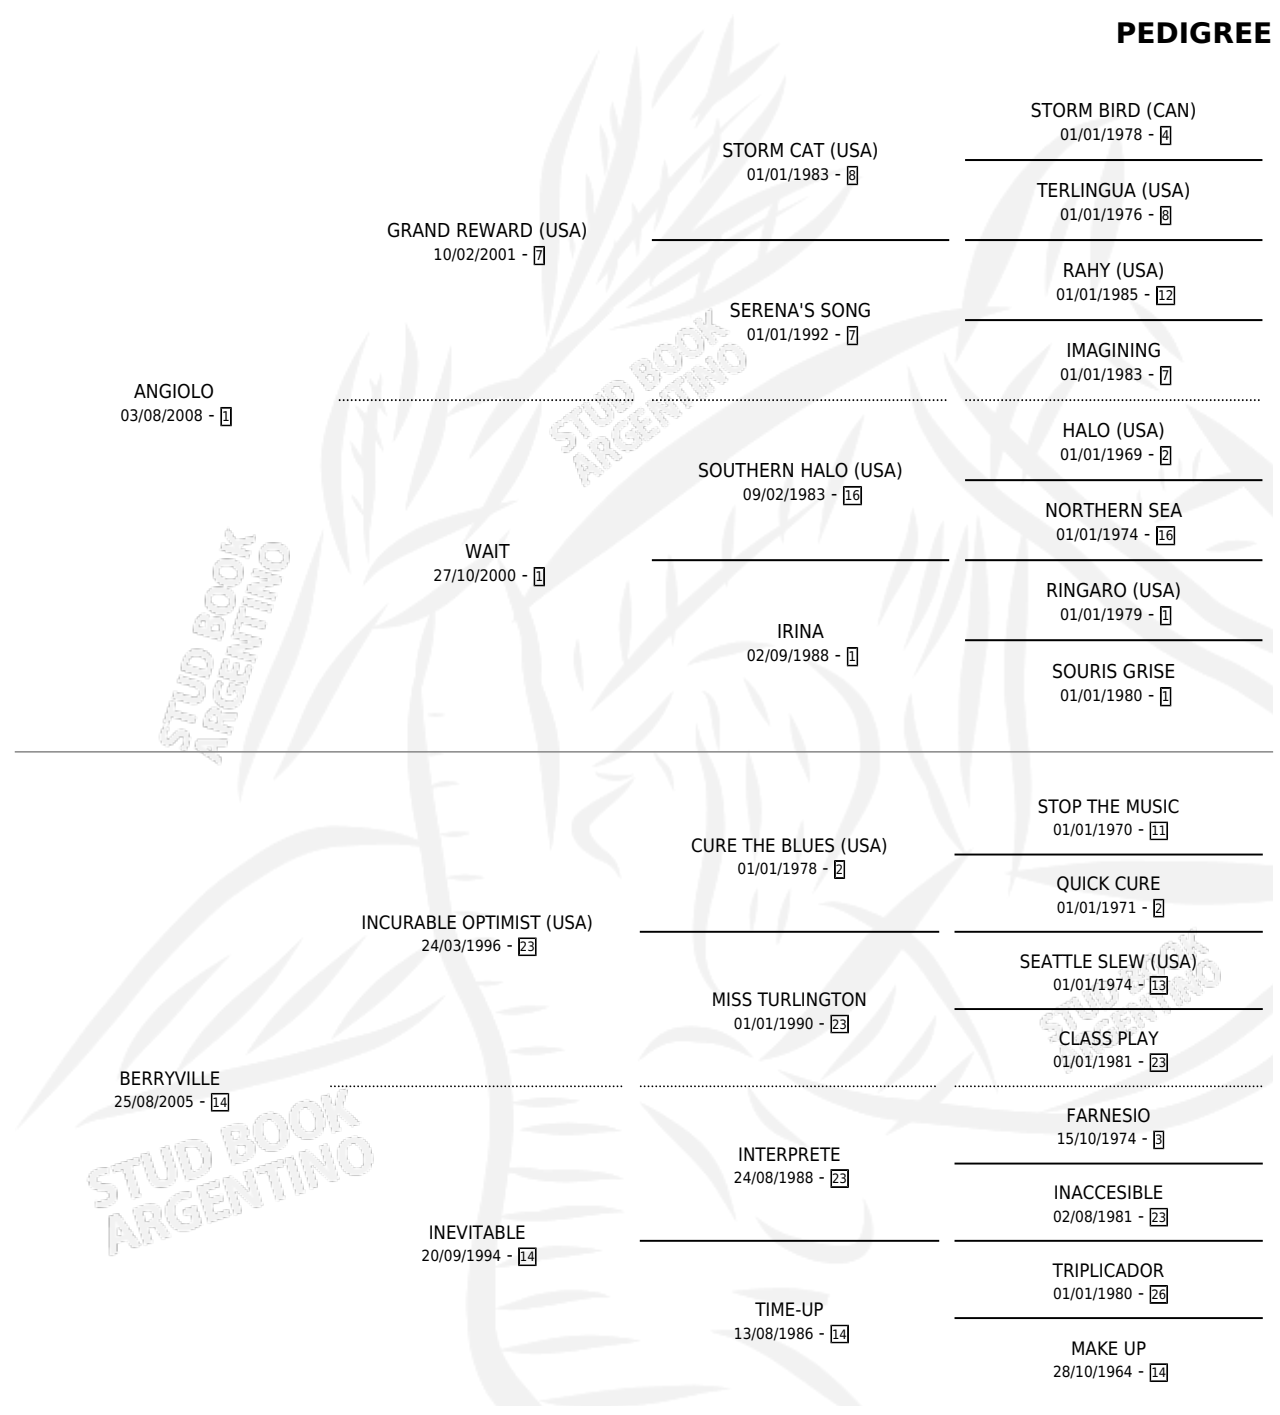

ATLAS ROAD

por ANGILOLO y BERRYVILLE por INCURABLE OPTIMIST (USA)

Argentina · Macho · Zaino · SP · 05/10/2016
Familia 14 · Volumen 42

ESTADO

TIPIFICACIÓN SANGUÍNEA	X
TIPIFICACIÓN POR ADN	✓
PASAPORTE	✓
IDENTIFICACIÓN POR MICROCHIP	✓
REPRODUCTOR	X

Lugar de nacimiento: El Paraiso
Criador: El Paraiso

PEDIGREE

CAMPAÑA

Solo carreras oficiales de Argentina

POR EDAD

EDAD	CC	1°	2°	3°	4°	5°	NP	CLC	CLG	CLCG1	CLGG1	IMPORTE	GANANCIA / CC
2 AÑOS	2	0	0	0	0	0	2	0	0	0	0	\$0	\$0
TOTALES	2	0	0	0	0	0	2	0	0	0	0	\$0	\$0
%		0.0%	0.0%	0.0%	0.0%	0.0%	100%	0.0%	0.0%	0.0%	0.0%		