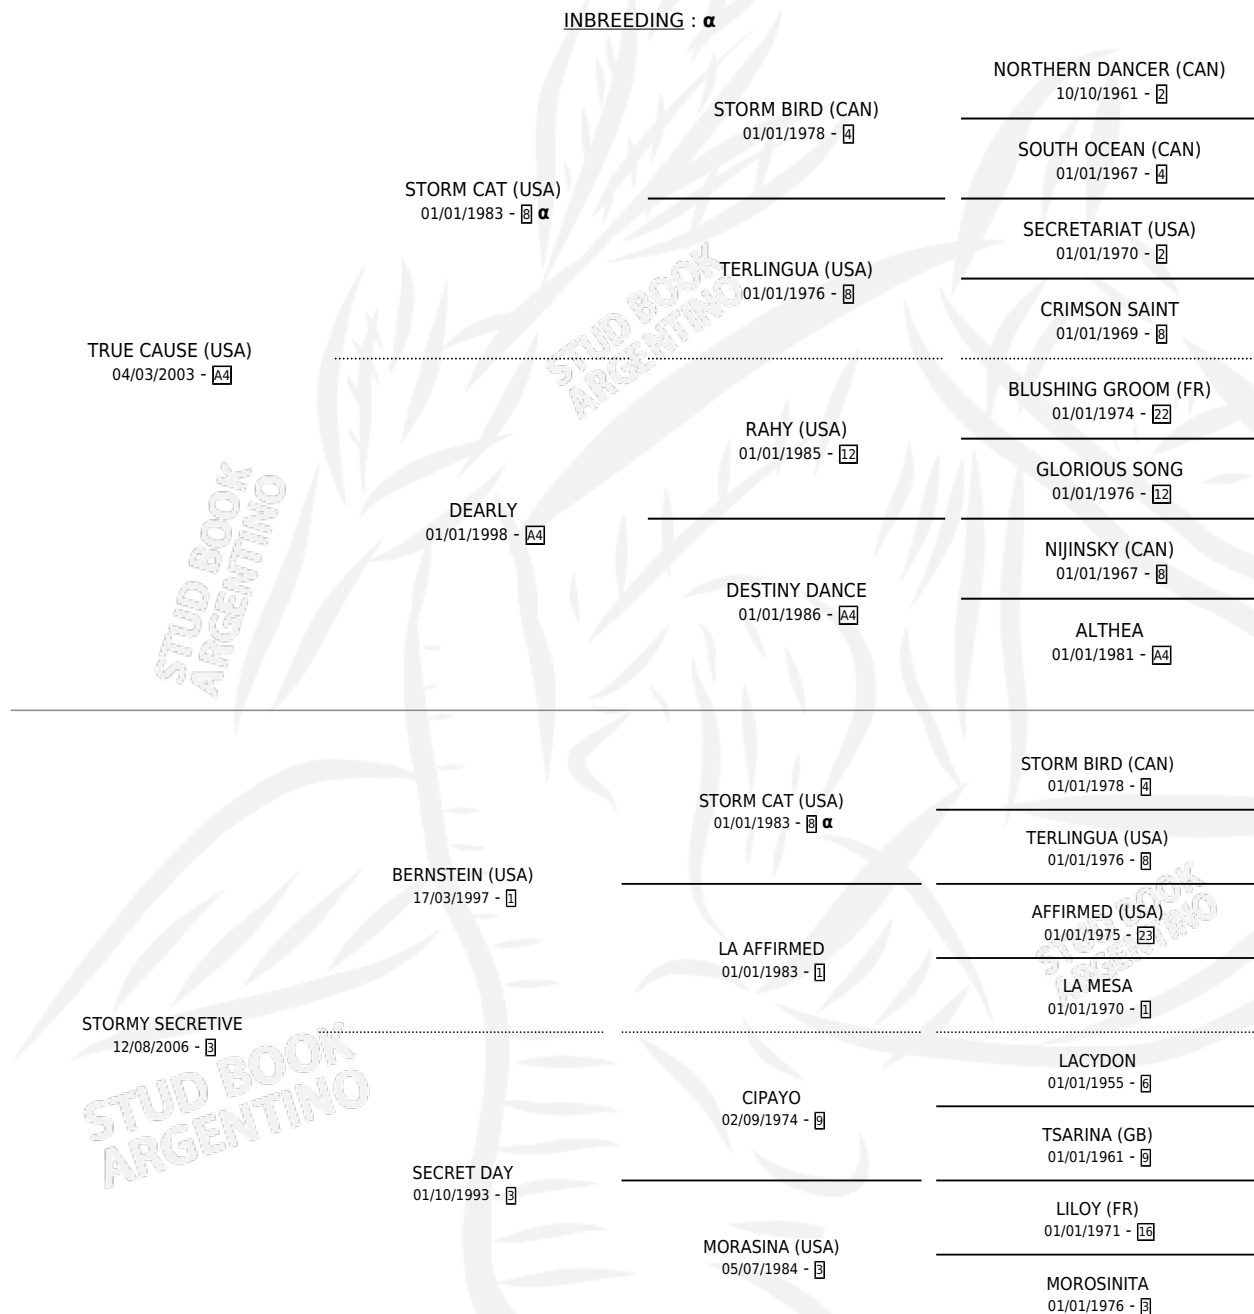

TRUE STORM

por **TRUE CAUSE (USA)** y **STORMY SECRETIVE** por **BERNSTEIN (USA)**

Argentina · Macho · Zaino · SP · 30/10/2016
Familia 3-b · Volumen 42

ESTADO

TIPIFICACIÓN SANGUÍNEA	X
TIPIFICACIÓN POR ADN	✓
PASAPORTE	✓
IDENTIFICACIÓN POR MICROCHIP	✓
REPRODUCTOR	X

Lugar de nacimiento: Chenaut
Criador: Moscon Santo Hector

PEDIGREE

INBREEDING : α

TRUE STORM

Datos oficiales del Stud Book Argentino

Documento generado el 02/05/2026

studbook.org.ar