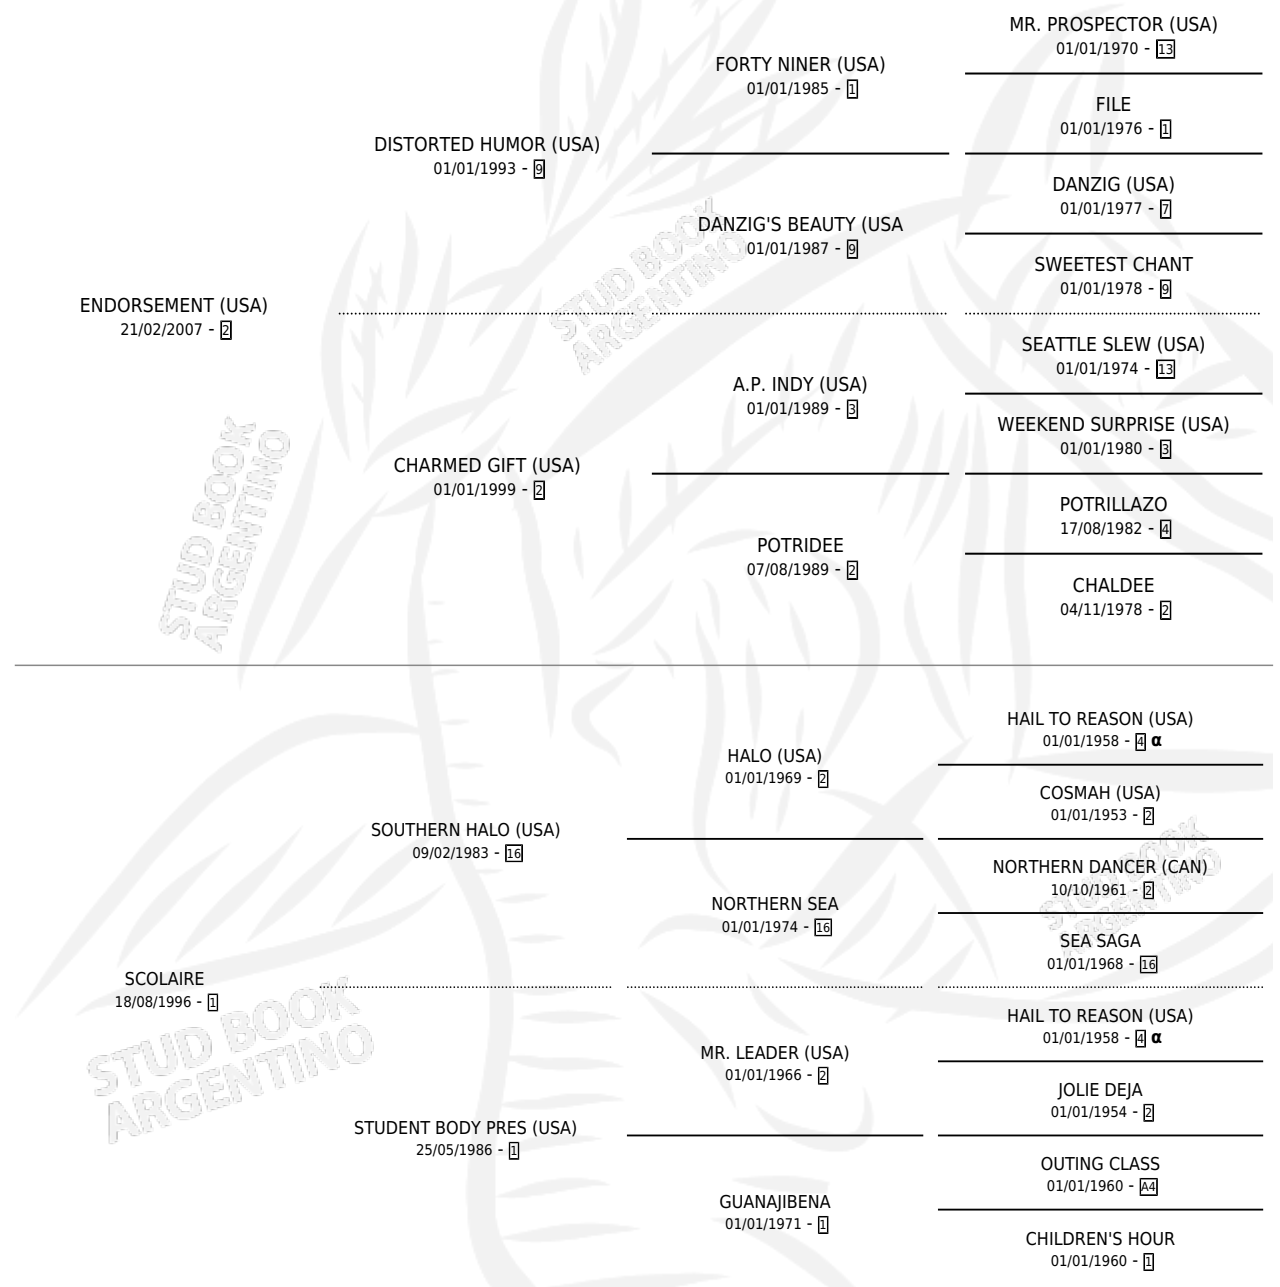

LA SCUOLA

por **ENDORSEMENT (USA)** y **SCOLAIRE** por **SOUTHERN HALO (USA)**

Argentina · Hembra · Zaino · SP · 02/10/2016
Familia 1-p · Volumen 42

ESTADO

TIPIFICACIÓN SANGUÍNEA	X
TIPIFICACIÓN POR ADN	✓
PASAPORTE	✓
IDENTIFICACIÓN POR MICROCHIP	✓
REPRODUCTOR	X

Lugar de nacimiento: La Quebrada
Criador: La Quebrada

PEDIGREE

INBREEDING : α

CAMPAÑA

Solo carreras oficiales de Argentina

POR EDAD

EDAD	CC	1°	2°	3°	4°	5°	NP	CLC	CLG	CLCG1	CLGG1	IMPORTE	GANANCIA / CC
4 AÑOS	2	0	0	0	0	1	1	0	0	0	0	\$8,400	\$4,200
5 AÑOS	7	0	1	0	0	2	4	0	0	0	0	\$80,000	\$11,429
TOTALES	9	0	1	0	0	3	5	0	0	0	0	\$88,400	\$9,822
%		0.0%	11.1%	0.0%	0.0%	33.3%	55.6%	0.0%	0.0%	0.0%	0.0%		

Placés en Palermo en 9 carreras disputadas.

POR DISTANCIA

HIPODROMO	CC	1°	2°	3°	4°	5°	NP	CLC	CLG	CLCG1	CLGG1	IMPORTE
PALERMO	6	0	1	0	0	1	4	0	0	0	0	\$78,400
1000 MTS	2	0	0	0	0	0	2	0	0	0	0	\$0
1100 MTS	2	0	1	0	0	0	1	0	0	0	0	\$70,000
1400 MTS	1	0	0	0	0	1	0	0	0	0	0	\$8,400
1200 MTS	1	0	0	0	0	0	1	0	0	0	0	\$0
SAN ISIDRO	2	0	0	0	0	1	1	0	0	0	0	\$10,000
1200 MTS	2	0	0	0	0	1	1	0	0	0	0	\$10,000
RIO CUARTO	1	0	0	0	0	1	0	0	0	0	0	\$0
1200 MTS	1	0	0	0	0	1	0	0	0	0	0	\$0