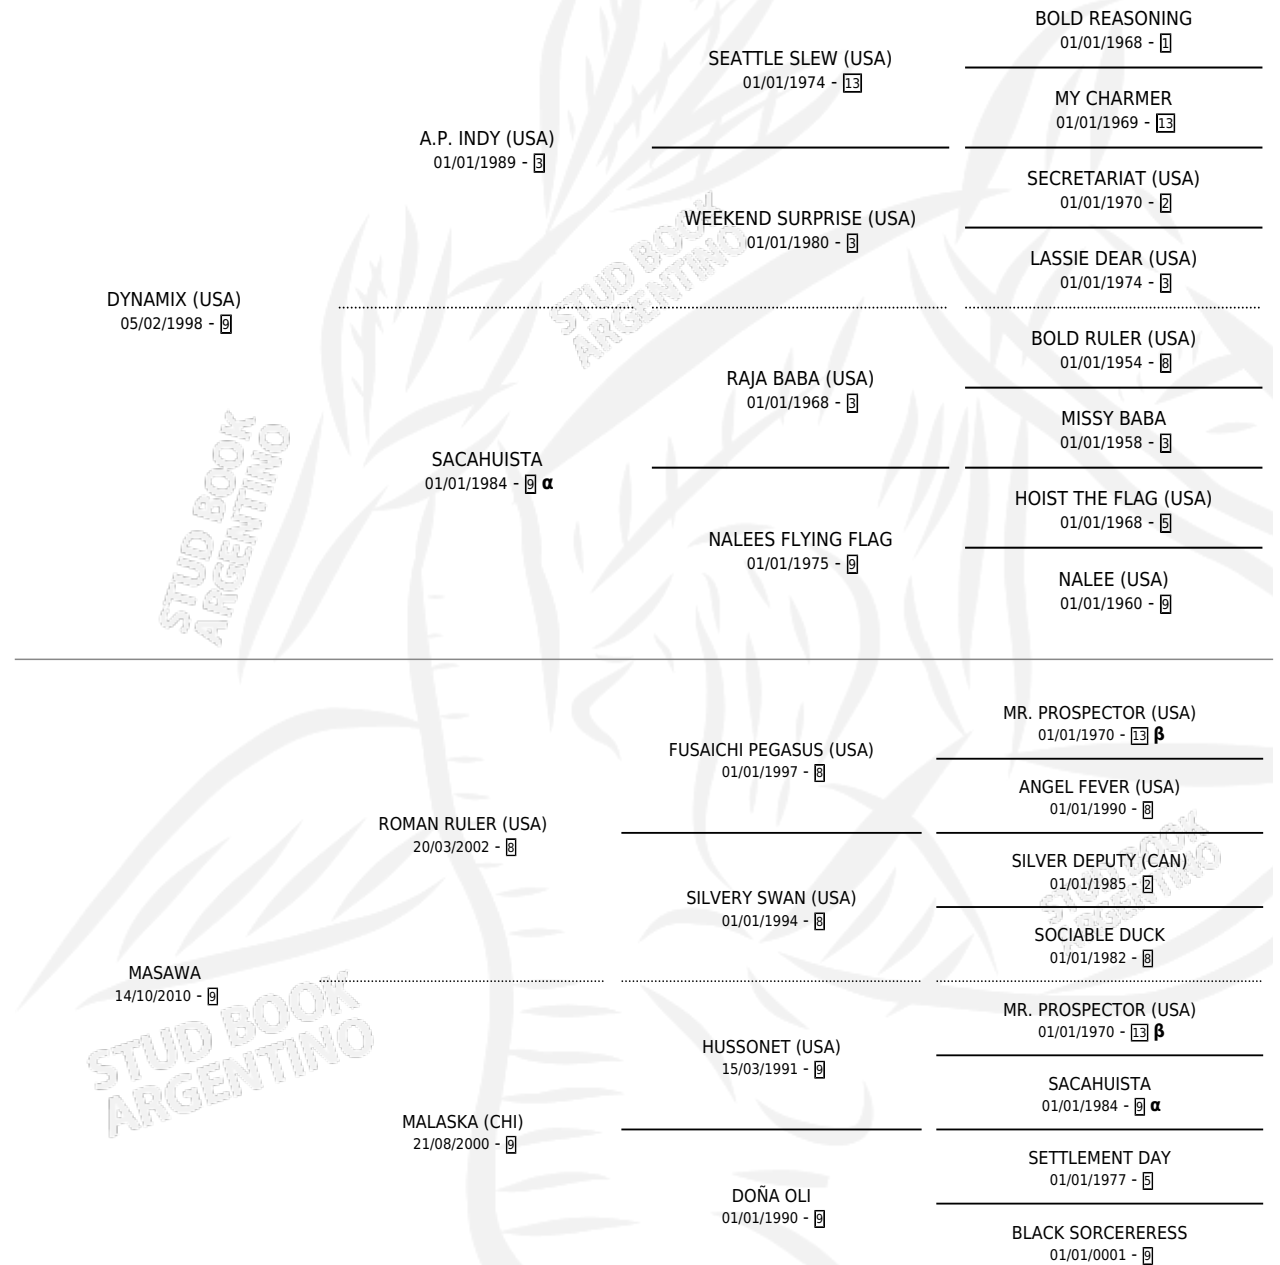

FANTASMATICO

por **DYNAMIX (USA)** y **MASAWA** por **ROMAN RULER (USA)**

Argentina · Macho · Zaino · SP · 02/10/2016
Familia 9-e · Volumen 42

ESTADO

TIPIFICACIÓN SANGUÍNEA	X
TIPIFICACIÓN POR ADN	✓
PASAPORTE	✓
IDENTIFICACIÓN POR MICROCHIP	✓
REPRODUCTOR	X

Lugar de nacimiento: La Rosario
Criador: Alonso Justo Luis y Bocco Guillermo

PEDIGREE

INBREEDING : **α,β**

FANTASMATICO

Datos oficiales del Stud Book Argentino

Documento generado el 04/05/2026

studbook.org.ar