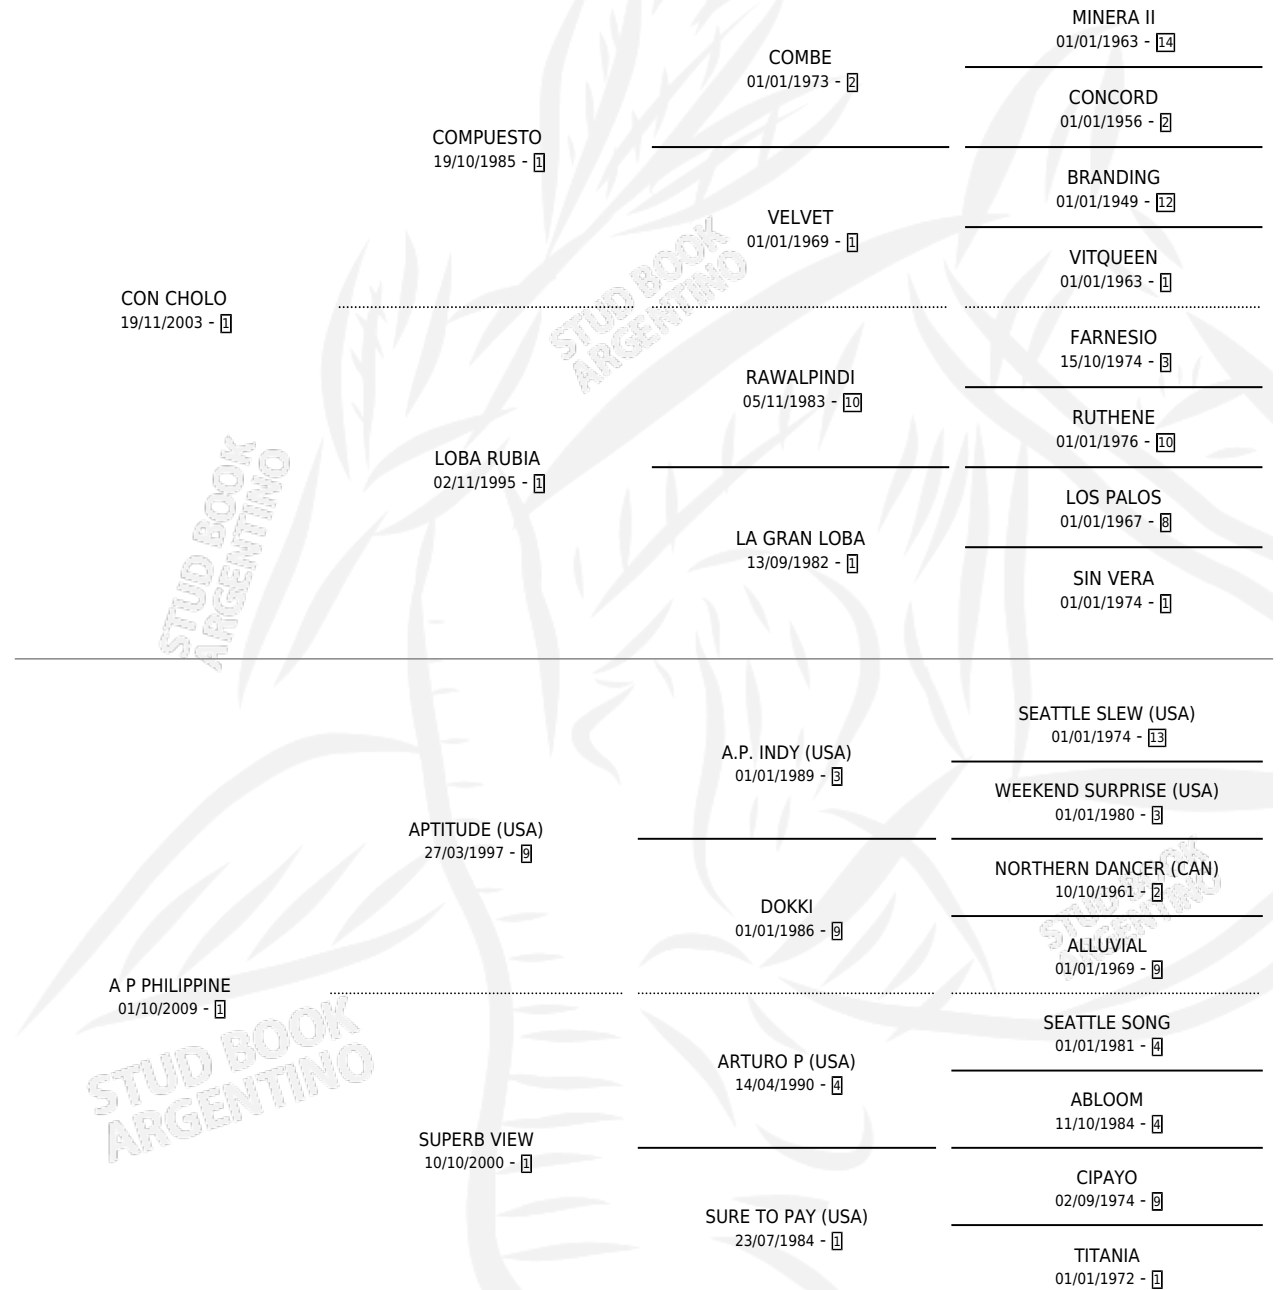

LINDA CHOLA

por CON CHOLO y A P PHILIPPINE por APTITUDE (USA)

Argentina · Hembra · Zaino · SP · 09/10/2016
Familia 1-s · Volumen 42

ESTADO

TIPIFICACIÓN SANGUÍNEA	X
TIPIFICACIÓN POR ADN	✓
PASAPORTE	X
IDENTIFICACIÓN POR MICROCHIP	✓
REPRODUCTOR	X

Lugar de nacimiento: La Posta Vieja

Criador: Perez Jorge Marco

PEDIGREE