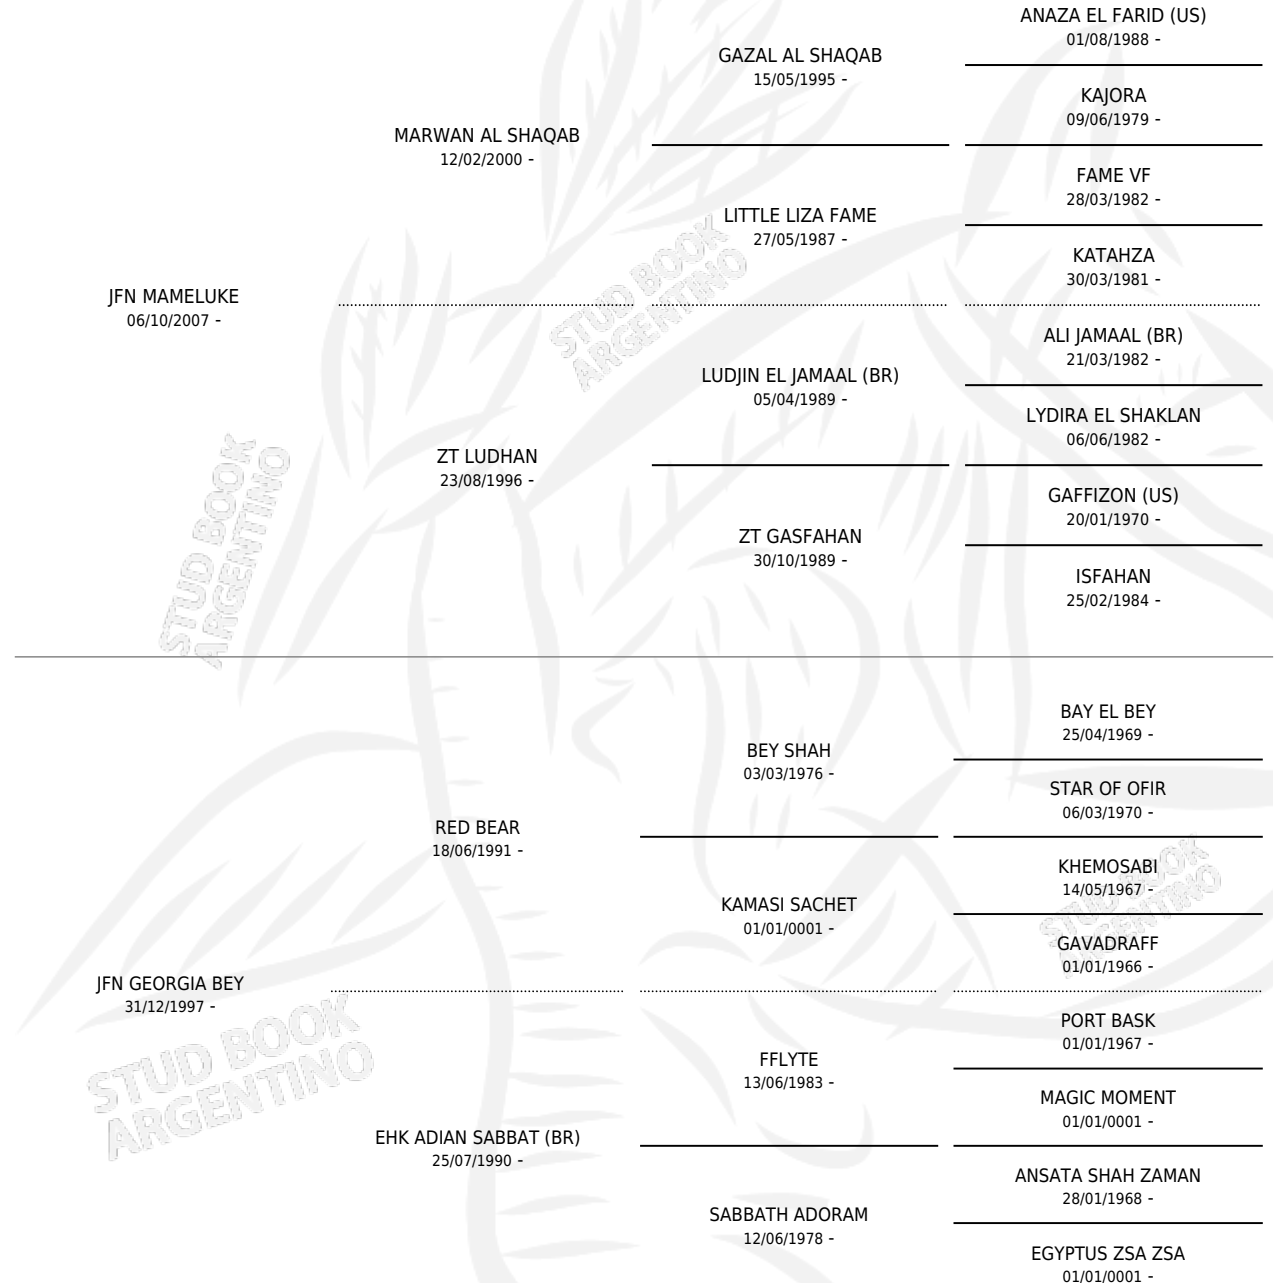

JFN GEORGIO

por JFN MAMELUKE y JFN GEORGIA BEY por RED BEAR

Argentina · Macho · Alazan · AP · 22/10/2016
Familia · Volumen 42

ESTADO

TIPIFICACIÓN SANGUÍNEA	X
TIPIFICACIÓN POR ADN	X
PASAPORTE	X
IDENTIFICACIÓN POR MICROCHIP	X
REPRODUCTOR	X

Lugar de nacimiento: Paso Del Sauce

Criador: Paso Del Sauce

PEDIGREE

JFN GEORGIO

Datos oficiales del Stud Book Argentino

Documento generado el 10/05/2026

studbook.org.ar