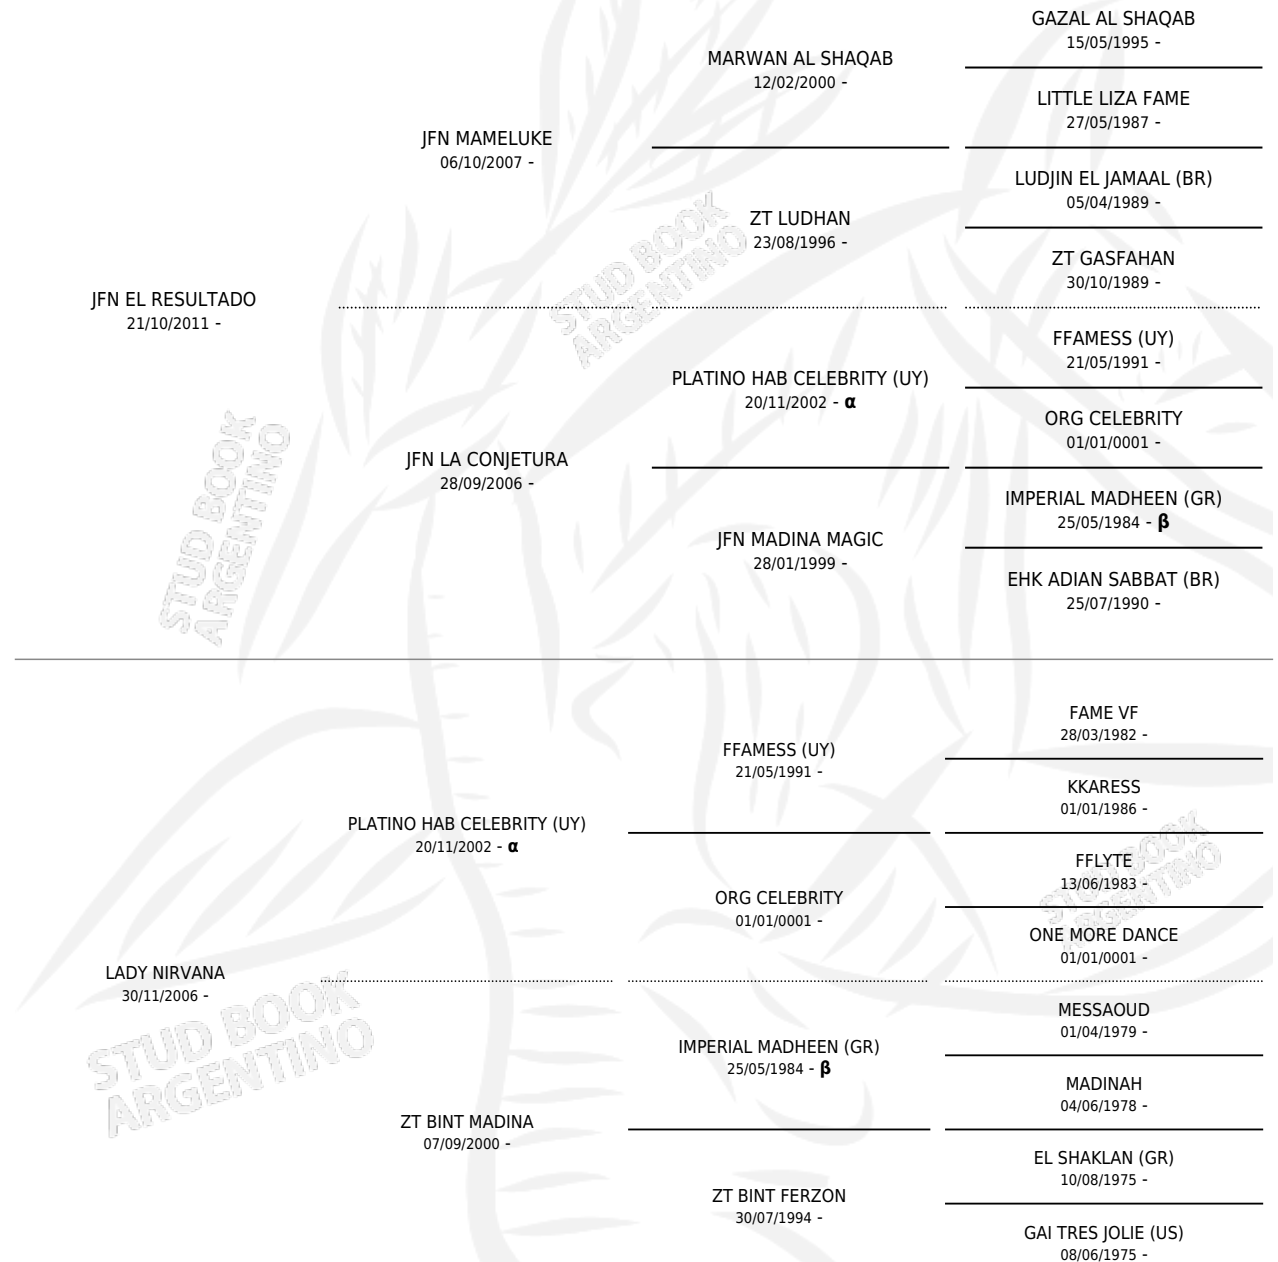

# JFN LYKAN

por **JFN EL RESULTADO** y **LADY NIRVANA** por **PLATINO HAB CELEBRITY (UY)**

Argentina · Macho · Tordillo · AP · 20/10/2016  
Familia · Volumen 42

## ESTADO

TIPIFICACIÓN SANGUÍNEA	X
TIPIFICACIÓN POR ADN	X
PASAPORTE	X
IDENTIFICACIÓN POR MICROCHIP	X
REPRODUCTOR	X

**Lugar de nacimiento:** Paso Del Sauce  
**Criador:** Paso Del Sauce

## PEDIGREE

INBREEDING :  $\alpha, \beta$