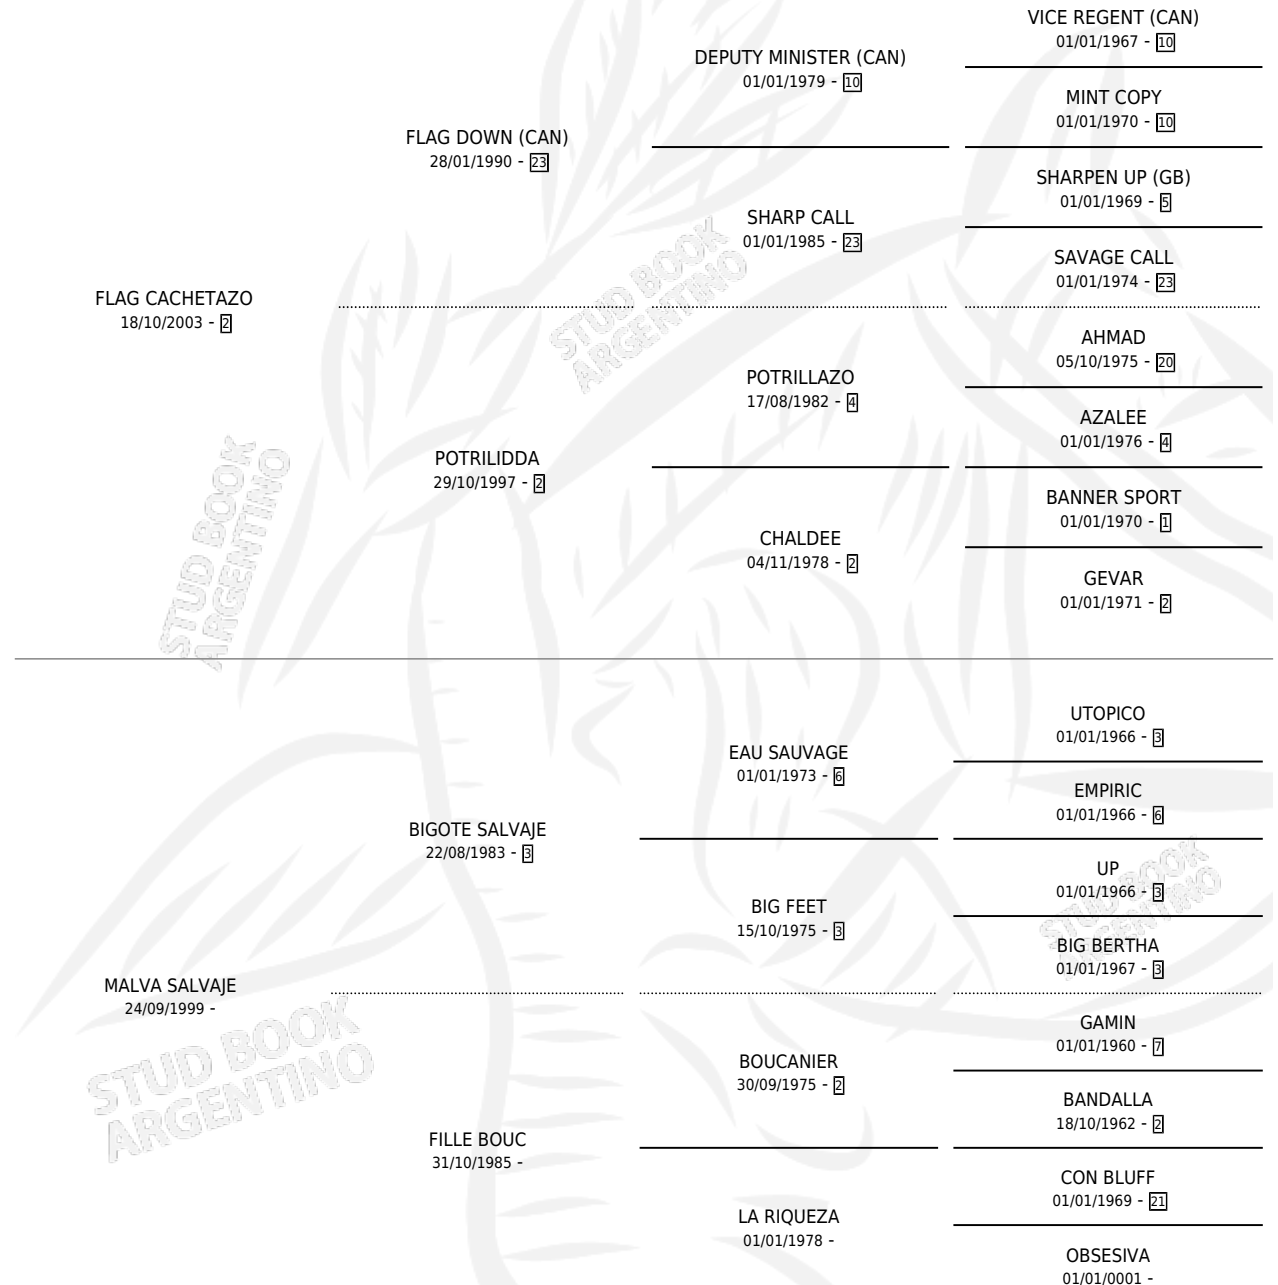

DANA FLAG

por **FLAG CACHETAZO** y **MALVA SALVAJE** por **BIGOTE SALVAJE**

Argentina · Hembra · Alazan · SP · 08/10/2016
Familia · Volumen 42

ESTADO

TIPIFICACIÓN SANGUÍNEA	X
TIPIFICACIÓN POR ADN	X
PASAPORTE	X
IDENTIFICACIÓN POR MICROCHIP	X
REPRODUCTOR	X

Lugar de nacimiento: Franhug
Criador: Franhug

PEDIGREE