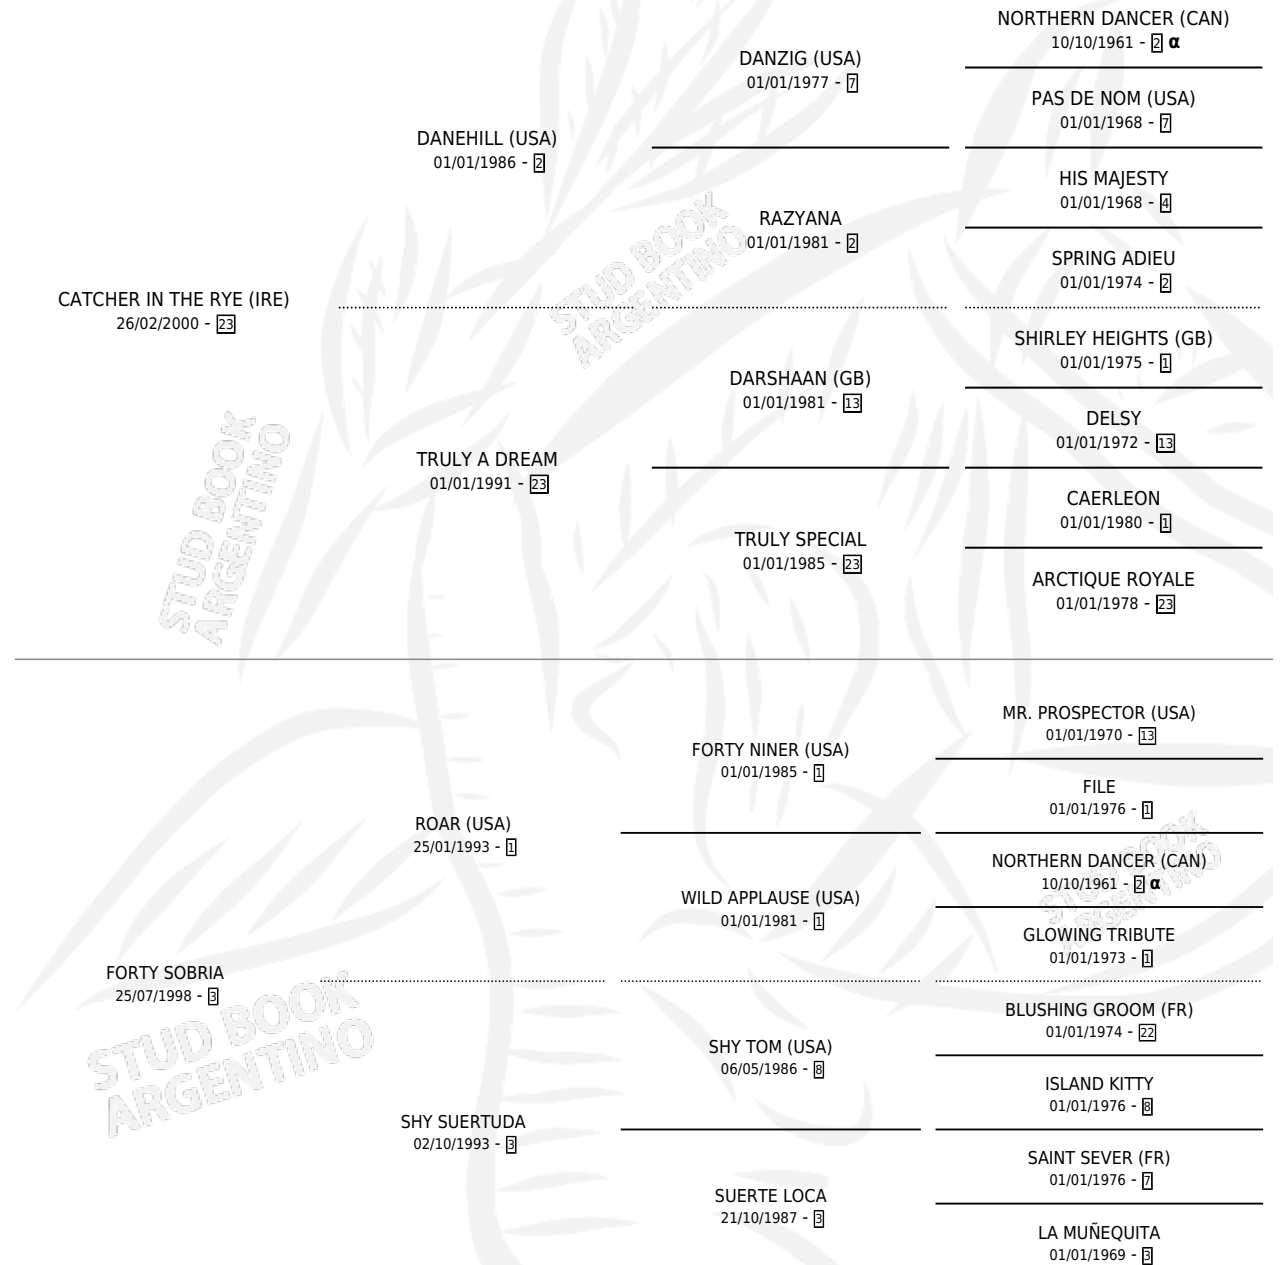

SOBERBIA

por **CATCHER IN THE RYE (IRE)** y **FORTY SOBRIA** por **ROAR (USA)**

Argentina · Hembra · Zaino · SP · 18/08/2016
Familia 3-h · Volumen 42

ESTADO

TIPIFICACIÓN SANGUÍNEA	X
TIPIFICACIÓN POR ADN	X
PASAPORTE	X
IDENTIFICACIÓN POR MICROCHIP	X
REPRODUCTOR	X

Lugar de nacimiento: Carampangue
Criador: Haras Identic S.A.

PEDIGREE

INBREEDING : α

SOBERBIA

Datos oficiales del Stud Book Argentino

Documento generado el 04/05/2026

studbook.org.ar