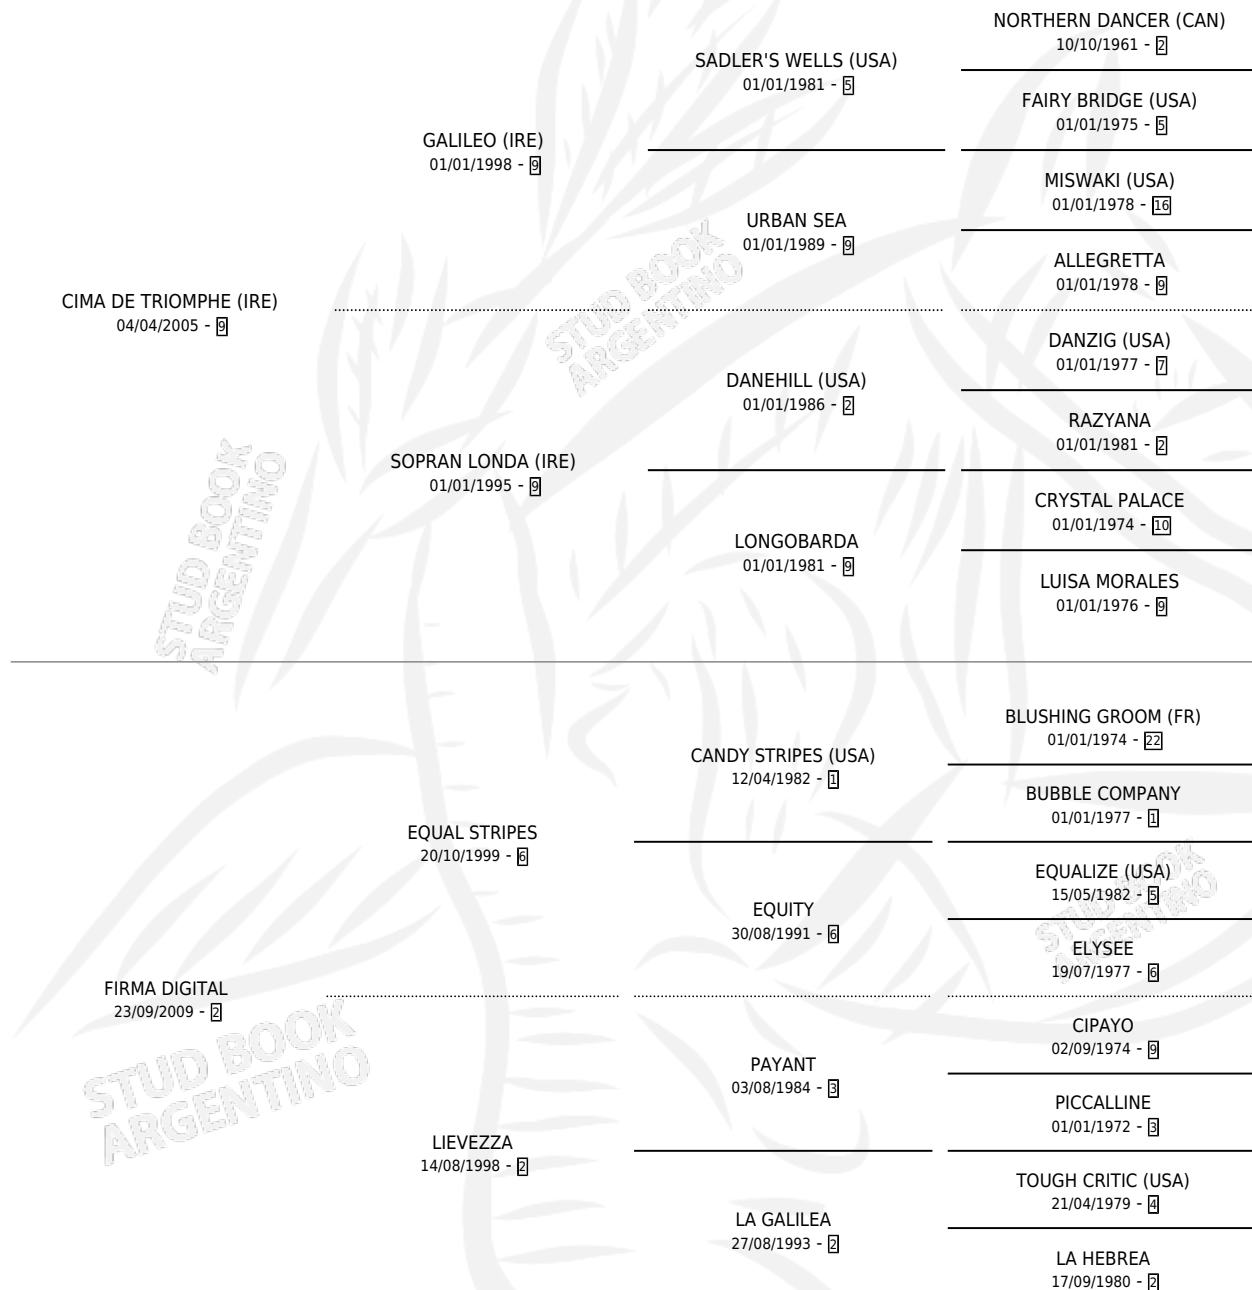

LLEGANDO AL DISCO

por CIMA DE TRIOMPHE (IRE) y FIRMA DIGITAL por
EQUAL STRIPES

Argentina · Macho · Zaino Doradillo · SP · 05/10/2016
Familia 2-u · Volumen 42

ESTADO

TIPIFICACIÓN SANGUÍNEA	X
TIPIFICACIÓN POR ADN	✓
PASAPORTE	✓
IDENTIFICACIÓN POR MICROCHIP	✓
REPRODUCTOR	X

Lugar de nacimiento: Don Yayo

Criador: Don Yayo

PEDIGREE

CAMPAÑA

Solo carreras oficiales de Argentina

POR EDAD

EDAD	CC	1°	2°	3°	4°	5°	NP	CLC	CLG	CLCG1	CLGG1	IMPORTE	GANANCIA / CC
4 AÑOS	2	0	0	0	0	0	2	0	0	0	0	\$0	\$0
5 AÑOS	2	0	0	0	0	0	2	0	0	0	0	\$0	\$0
TOTALES	4	0	0	0	0	0	4	0	0	0	0	\$0	\$0
%		0.0%	0.0%	0.0%	0.0%	0.0%	100%	0.0%	0.0%	0.0%	0.0%		