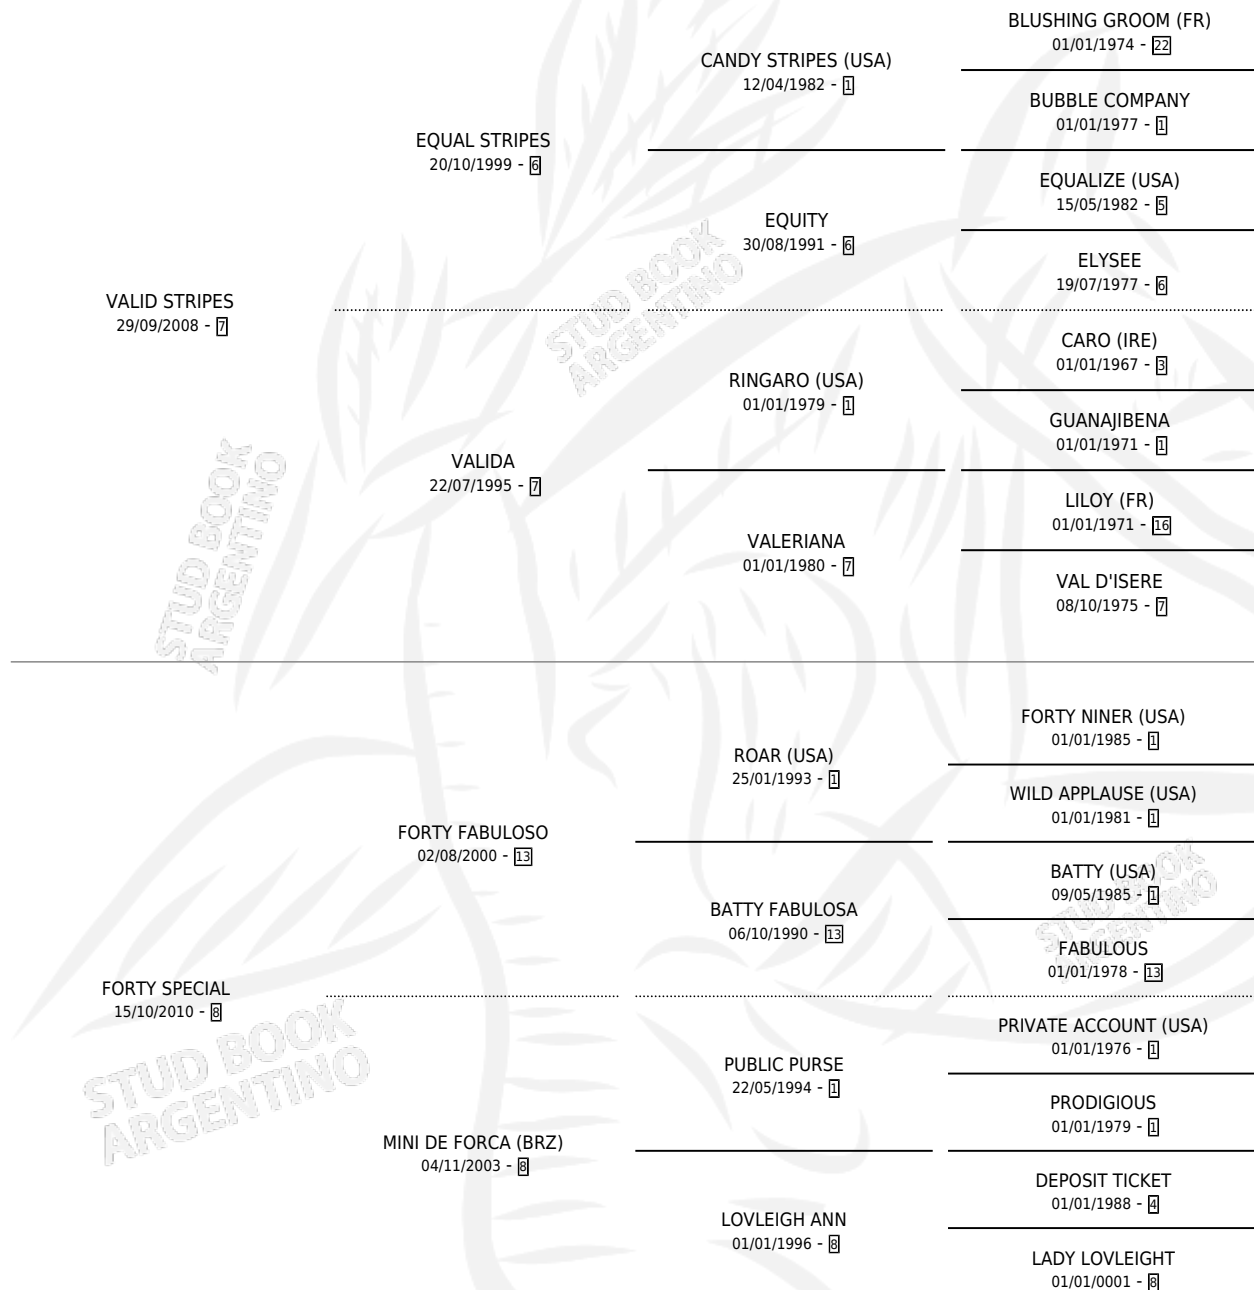

VALERIA SENSUAL

por **VALID STRIPES** y **FORTY SPECIAL** por **FORTY FABULOSO**

Argentina · Hembra · Zaino · SP · 05/10/2016
Familia 8-g · Volumen 42

ESTADO

TIPIFICACIÓN SANGUÍNEA	X
TIPIFICACIÓN POR ADN	✓
PASAPORTE	✓
IDENTIFICACIÓN POR MICROCHIP	✓
REPRODUCTOR	X

Lugar de nacimiento: Don Yayo

Criador: Don Yayo

PEDIGREE