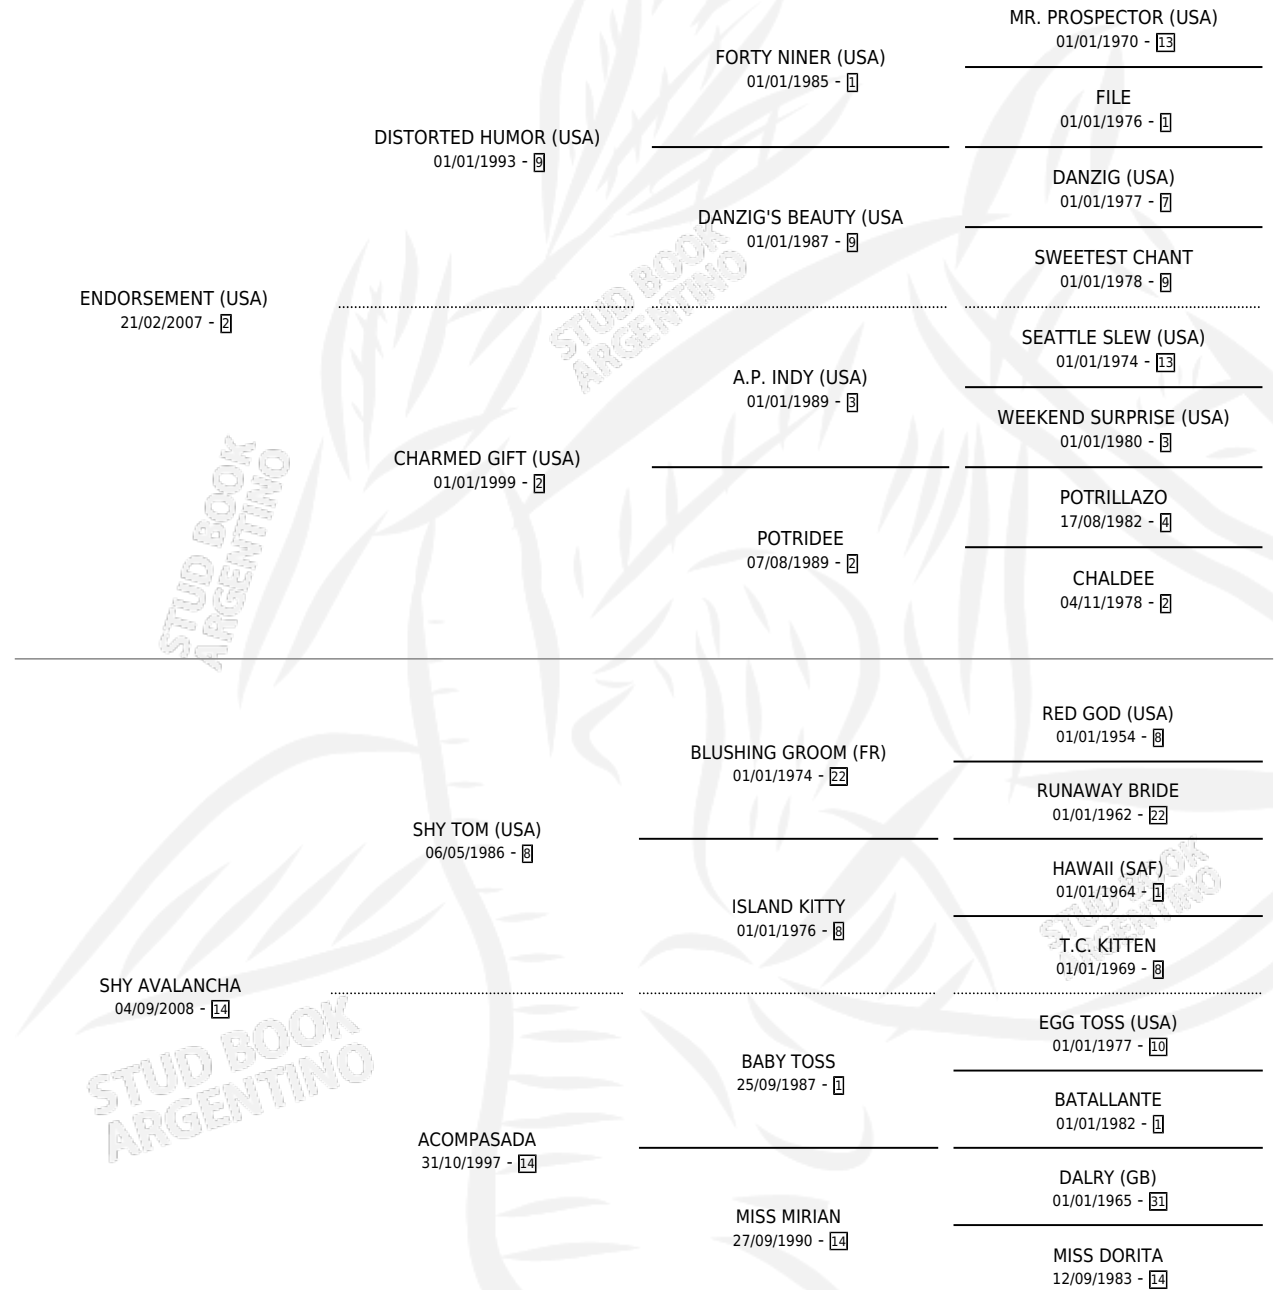

MELANIA

por **ENDORSEMENT (USA)** y **SHY AVALANCHA** por **SHY TOM (USA)**

Argentina · Hembra · Zaino · SP · 12/10/2016
Familia 14-f · Volumen 42

ESTADO

TIPIFICACIÓN SANGUÍNEA	X
TIPIFICACIÓN POR ADN	✓
PASAPORTE	✓
IDENTIFICACIÓN POR MICROCHIP	✓
REPRODUCTOR	✓

Lugar de nacimiento: La Payasada
Criador: Rooseleer Alejandra

~

HIJOS

	MACHOS	HEMBRAS
1 NACIERON	0	1
SIN ACTUACIONES		

PEDIGREE

CAMPAÑA

Solo carreras oficiales de Argentina

POR EDAD