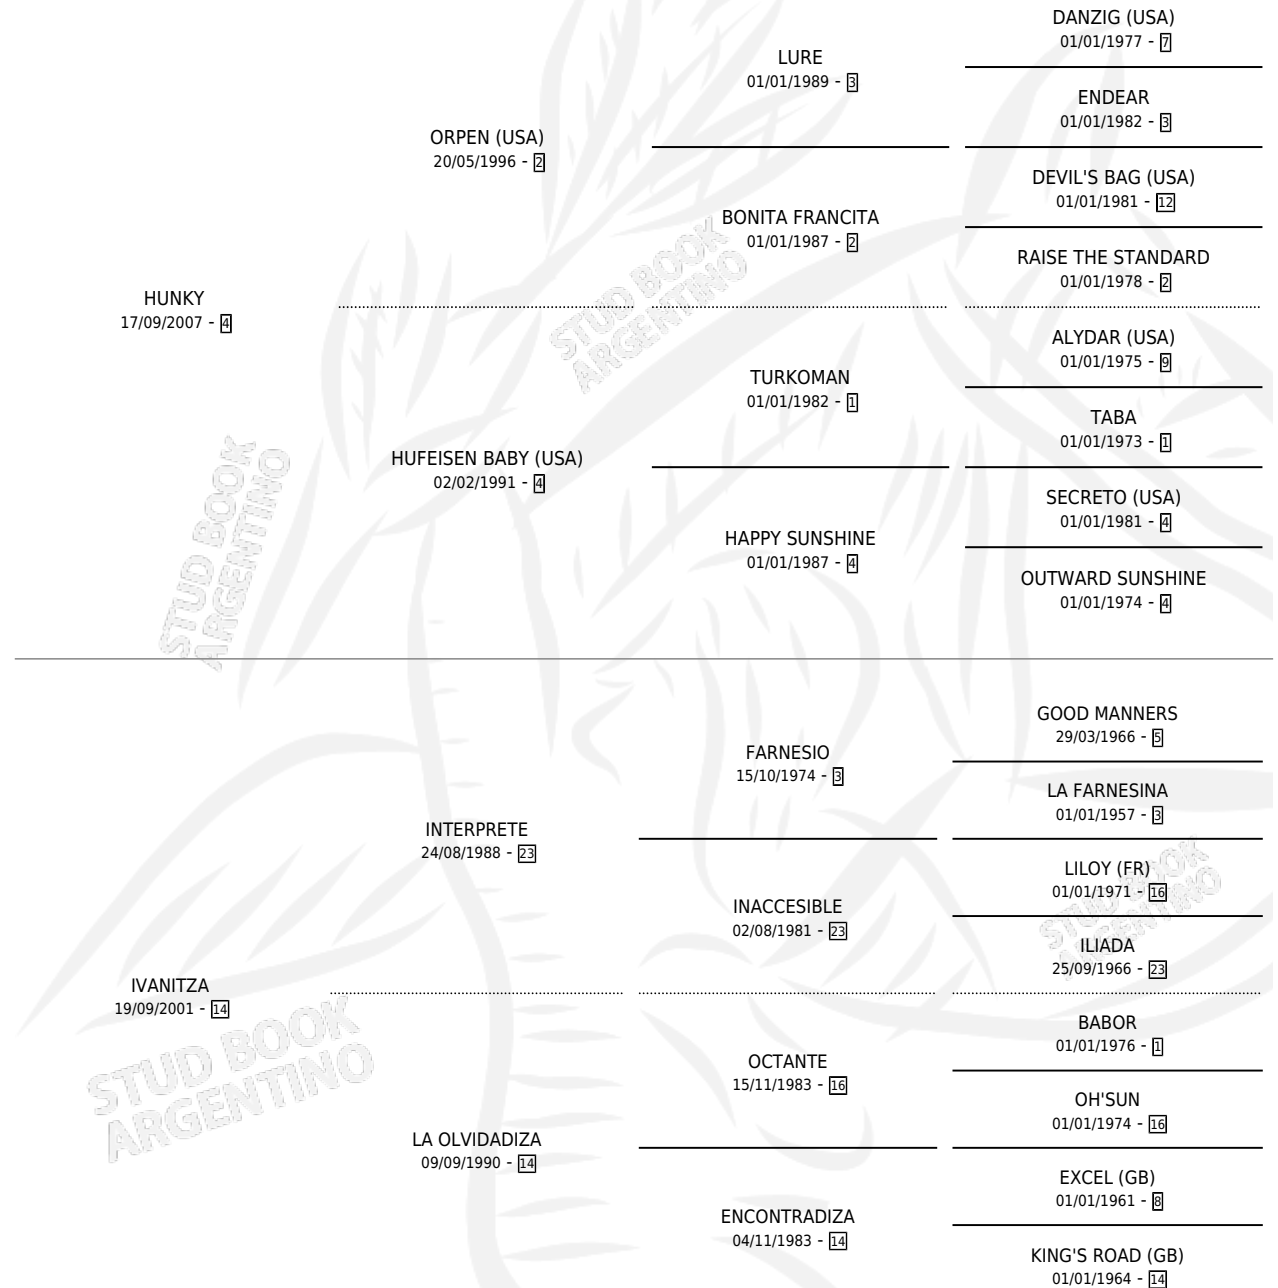

ITZKY

por **HUNKY** y **IVANITZA** por **INTERPRETE**

Argentina · Hembra · Alazan · SP · 04/10/2016
Familia 14-b · Volumen 42

ESTADO

TIPIFICACIÓN SANGUÍNEA	X
TIPIFICACIÓN POR ADN	X
PASAPORTE	X
IDENTIFICACIÓN POR MICROCHIP	X
REPRODUCTOR	X

Lugar de nacimiento: El Cartujo

Criador: El Cartujo

PEDIGREE

ITZKY

Datos oficiales del Stud Book Argentino

Documento generado el 04/05/2026

studbook.org.ar