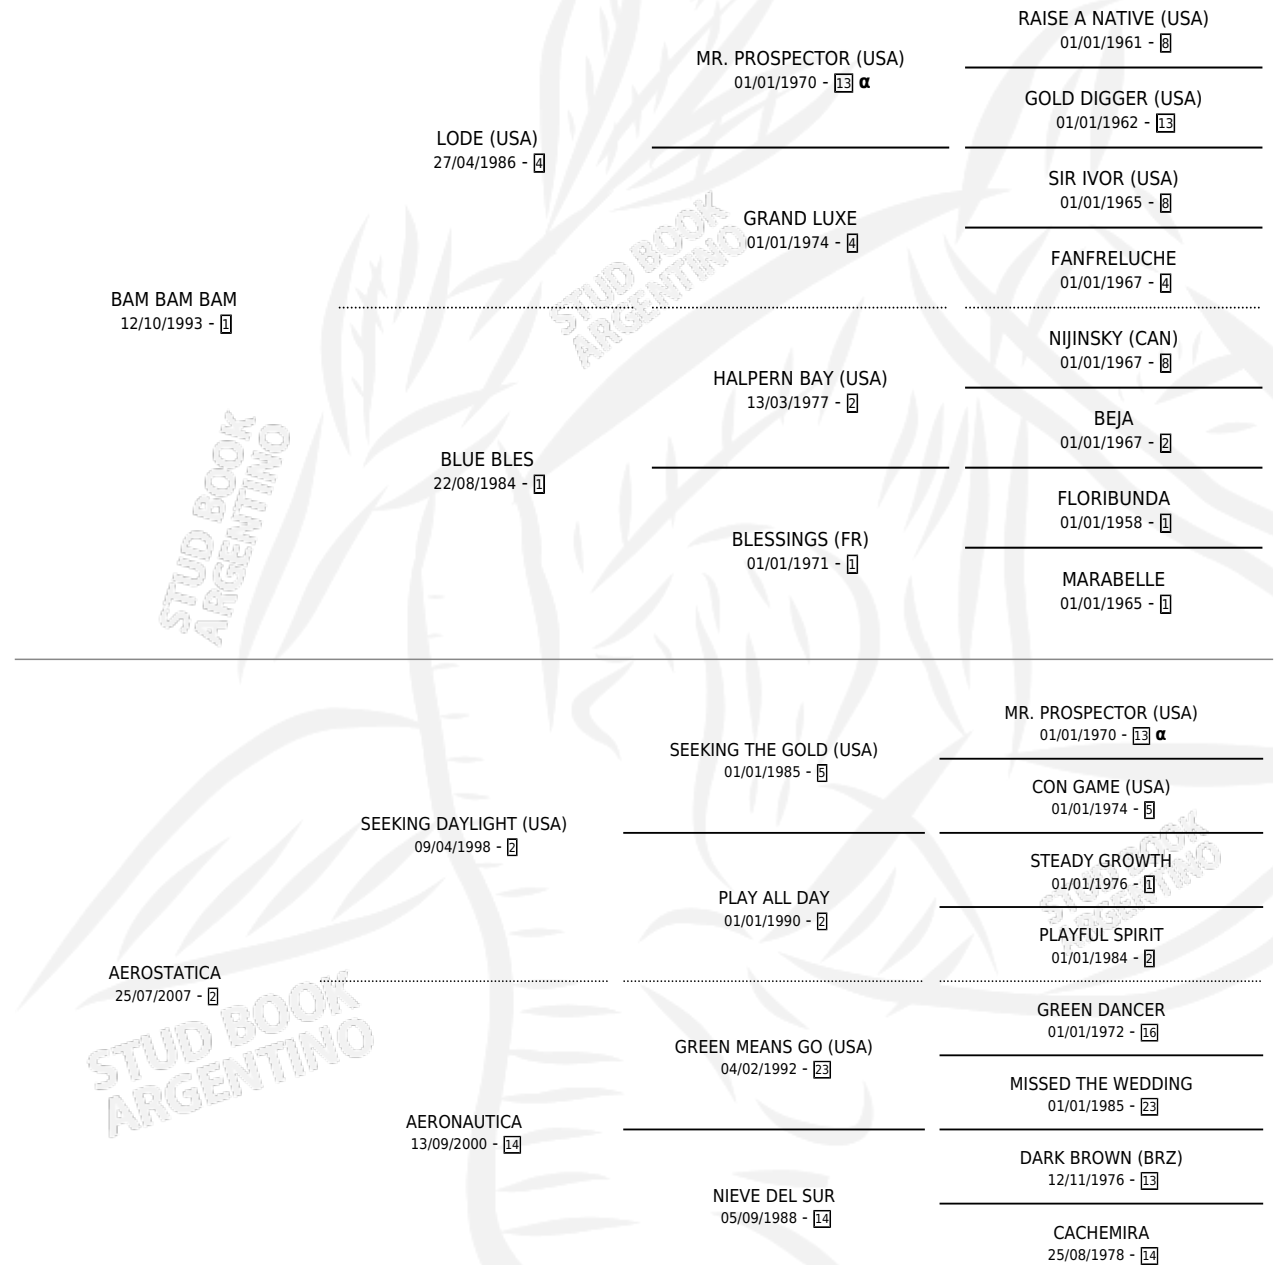

AEREO BAM

por **BAM BAM BAM** y **AEROSTATICA** por **SEEKING DAYLIGHT (USA)**

Argentina · Macho · Zaino · SP · 14/10/2016
Familia 2 · Volumen 42

ESTADO

TIPIFICACIÓN SANGUÍNEA	X
TIPIFICACIÓN POR ADN	✓
PASAPORTE	✓
IDENTIFICACIÓN POR MICROCHIP	✓
REPRODUCTOR	X

Lugar de nacimiento: El Entrevero
Criador: El Entrevero

PEDIGREE

INBREEDING : α