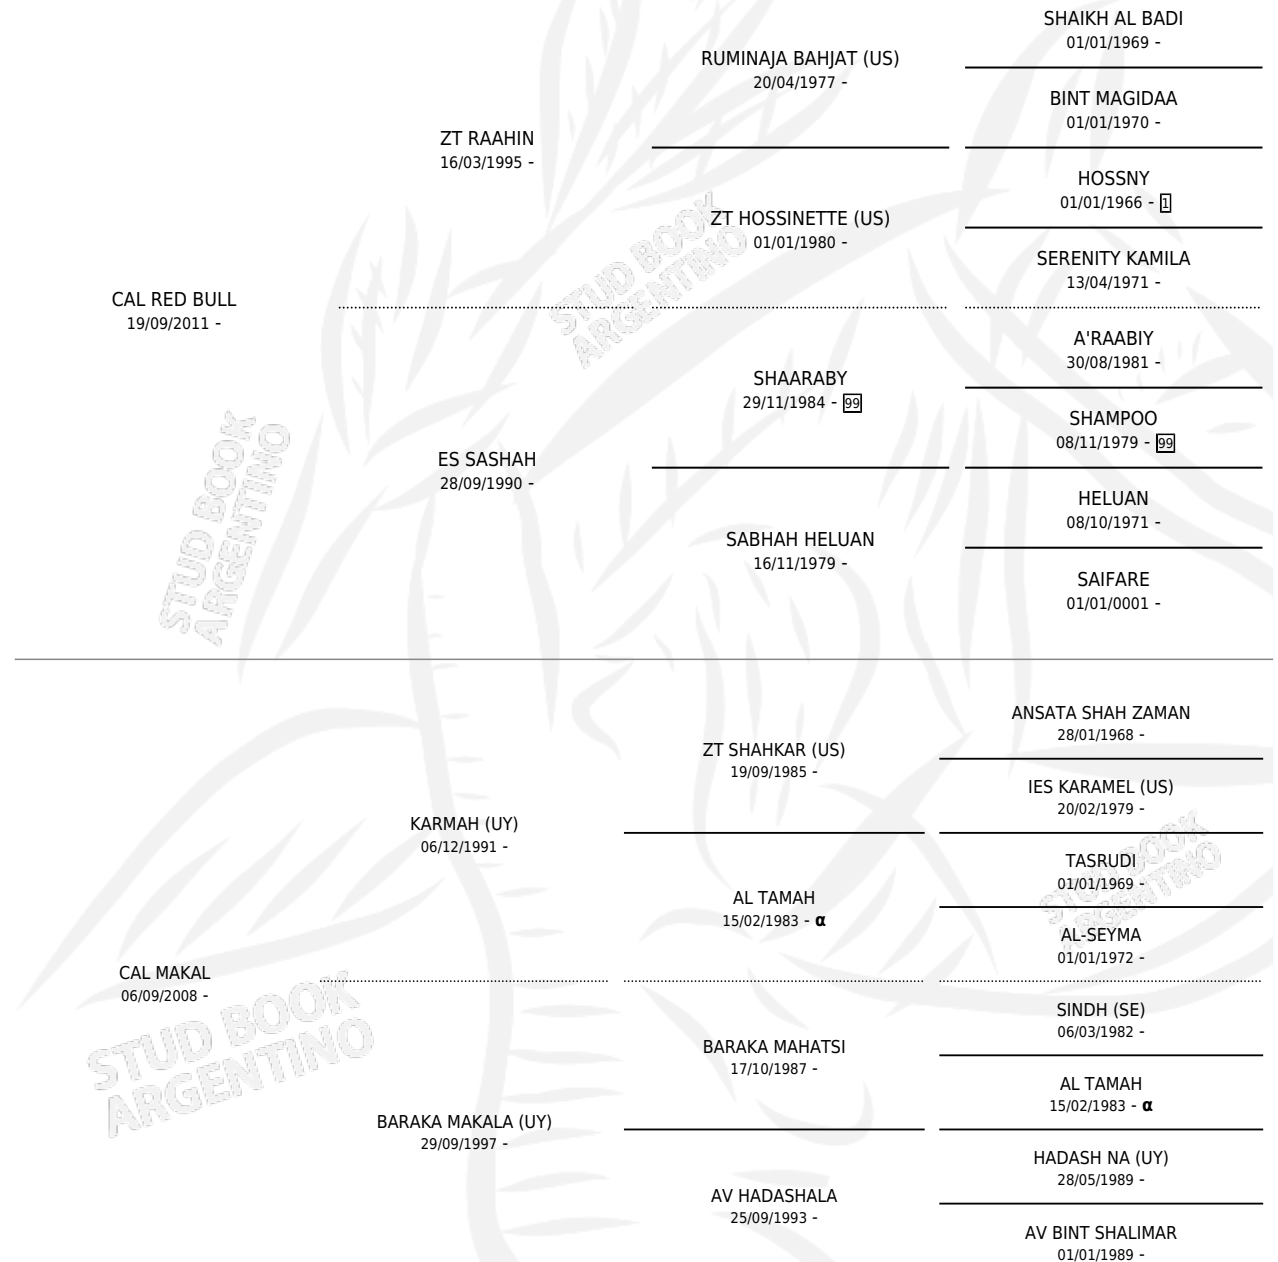

CAL HERMES

por CAL RED BULL y CAL MAKAL por KARMAH (UY)

Argentina · Macho · Alazan · AP · 08/10/2016
Familia · Volumen 42

ESTADO

| | |
|------------------------------|---|
| TIPIFICACIÓN SANGUÍNEA | X |
| TIPIFICACIÓN POR ADN | ✓ |
| PASAPORTE | ✓ |
| IDENTIFICACIÓN POR MICROCHIP | ✓ |
| REPRODUCTOR | X |

Lugar de nacimiento: Cal Ramon

Criador: Cal Ramon

PEDIGREE

INBREEDING : α

CAL HERMES

Datos oficiales del Stud Book Argentino

Documento generado el 14/05/2026

studbook.org.ar