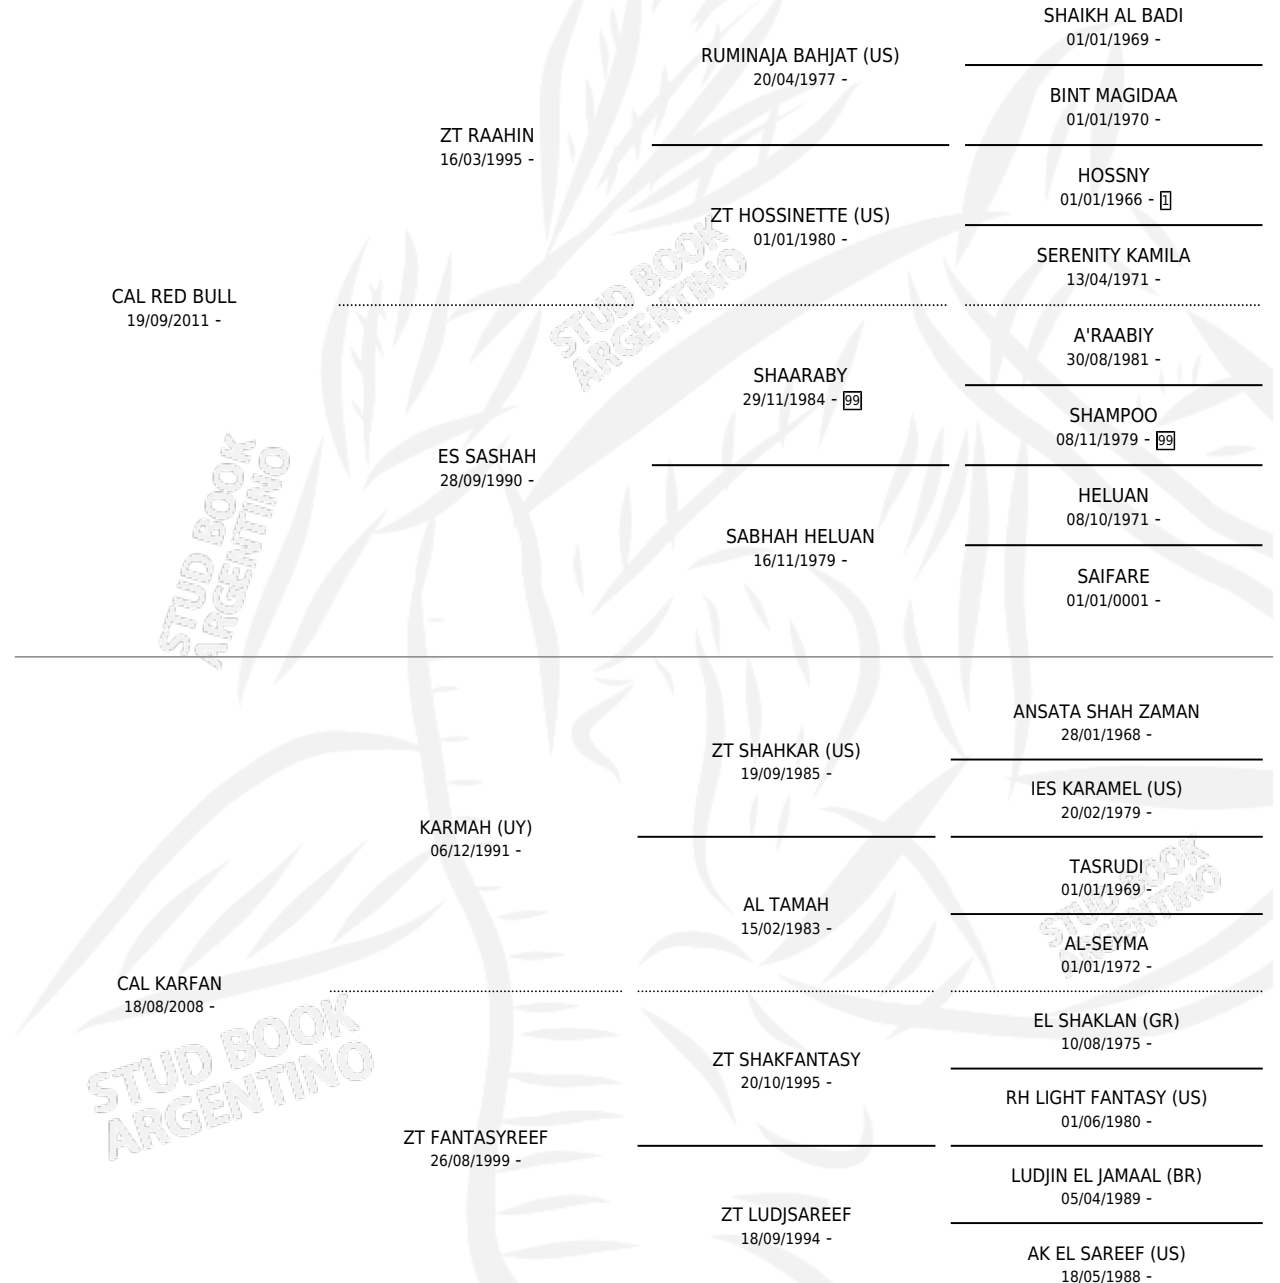

CAL PUMA

por CAL RED BULL y CAL KARFAN por KARMAH (UY)

Argentina · Hembra · Alazan · AP · 09/10/2016
Familia · Volumen 42

ESTADO

TIPIFICACIÓN SANGUÍNEA	X
TIPIFICACIÓN POR ADN	X
PASAPORTE	X
IDENTIFICACIÓN POR MICROCHIP	X
REPRODUCTOR	X

Lugar de nacimiento: Cal Ramon

Criador: Serra Gerardo Francisco Juan y Serra Patricia

PEDIGREE