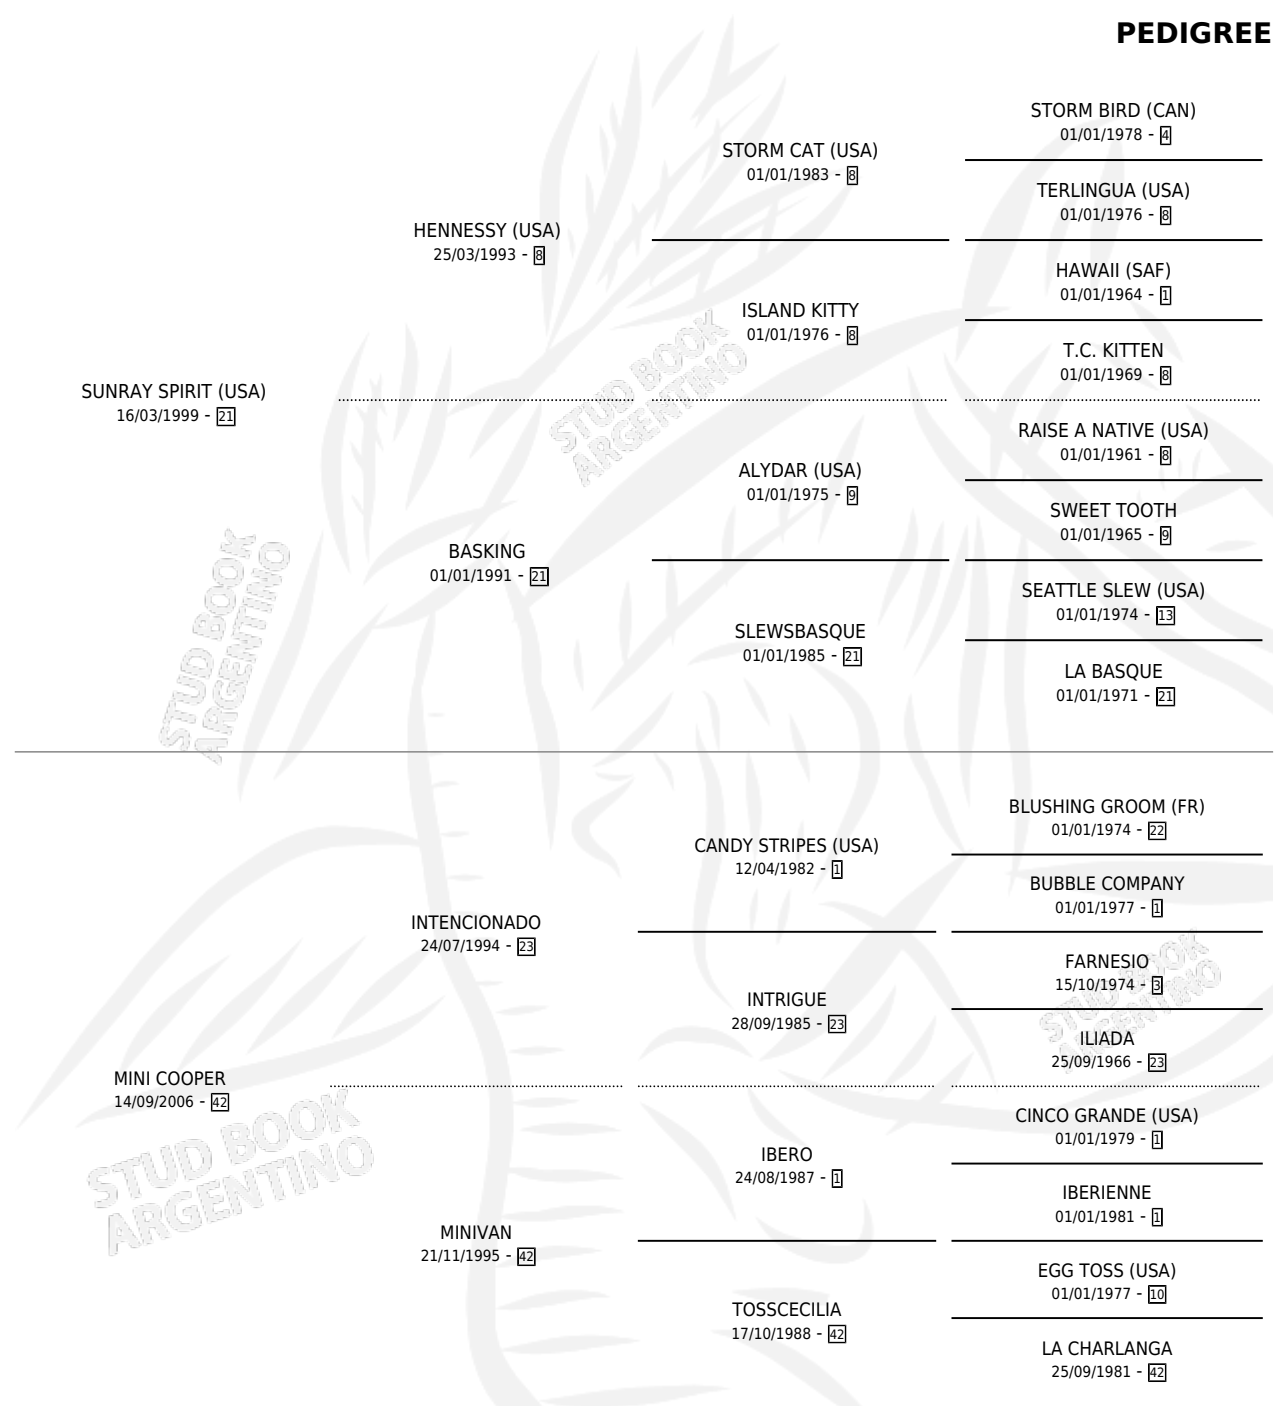

MINA DIOSA

por **SUNRAY SPIRIT (USA)** y **MINI COOPER** por **INTENCIONADO**

Argentina · Hembra · Alazan · SP · 12/10/2016
Familia 42 · Volumen 42

ESTADO

TIPIFICACIÓN SANGUÍNEA	X
TIPIFICACIÓN POR ADN	✓
PASAPORTE	X
IDENTIFICACIÓN POR MICROCHIP	✓
REPRODUCTOR	X

Lugar de nacimiento: La Nobleza
Criador: La Nobleza

PEDIGREE

MINA DIOSA

Datos oficiales del Stud Book Argentino

Documento generado el 06/05/2026

studbook.org.ar