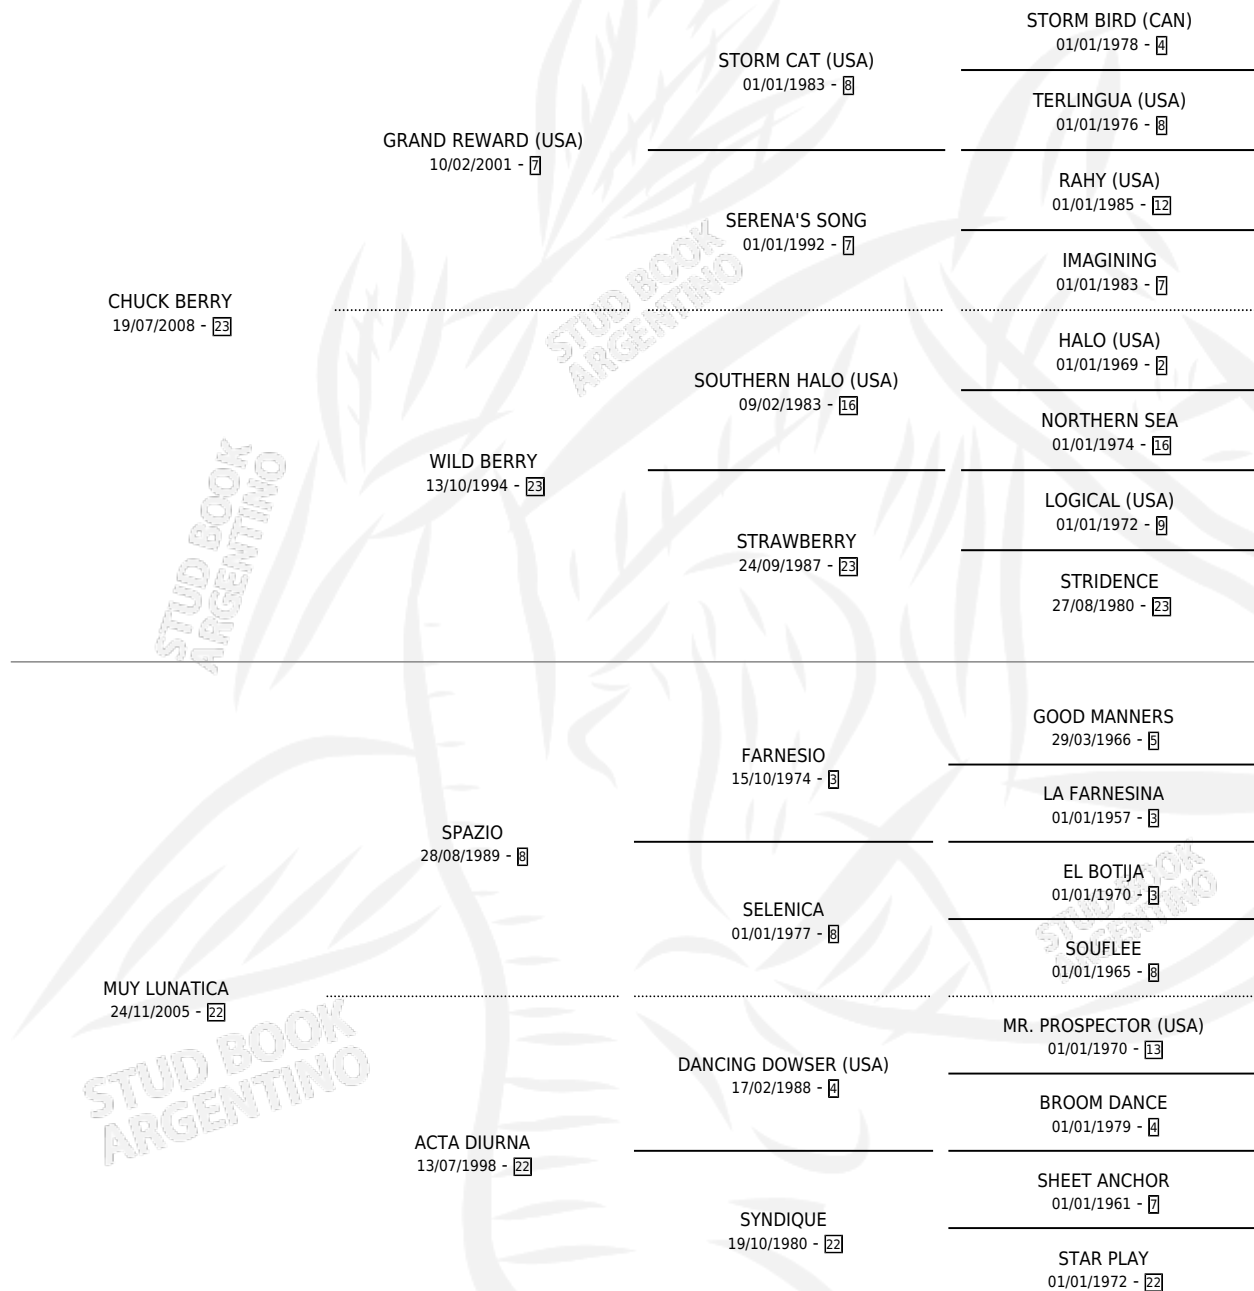

MUY TRAVIESA

por CHUCK BERRY y MUY LUNATICA por SPAZIO

Argentina · Hembra · Zaino · SP · 15/10/2016
Familia 22-a · Volumen 42

ESTADO

TIPIFICACIÓN SANGUÍNEA	X
TIPIFICACIÓN POR ADN	✓
PASAPORTE	X
IDENTIFICACIÓN POR MICROCHIP	✓
REPRODUCTOR	X

Lugar de nacimiento: Campo particular

Criador: Tetaz Sergio Amadeo

PEDIGREE