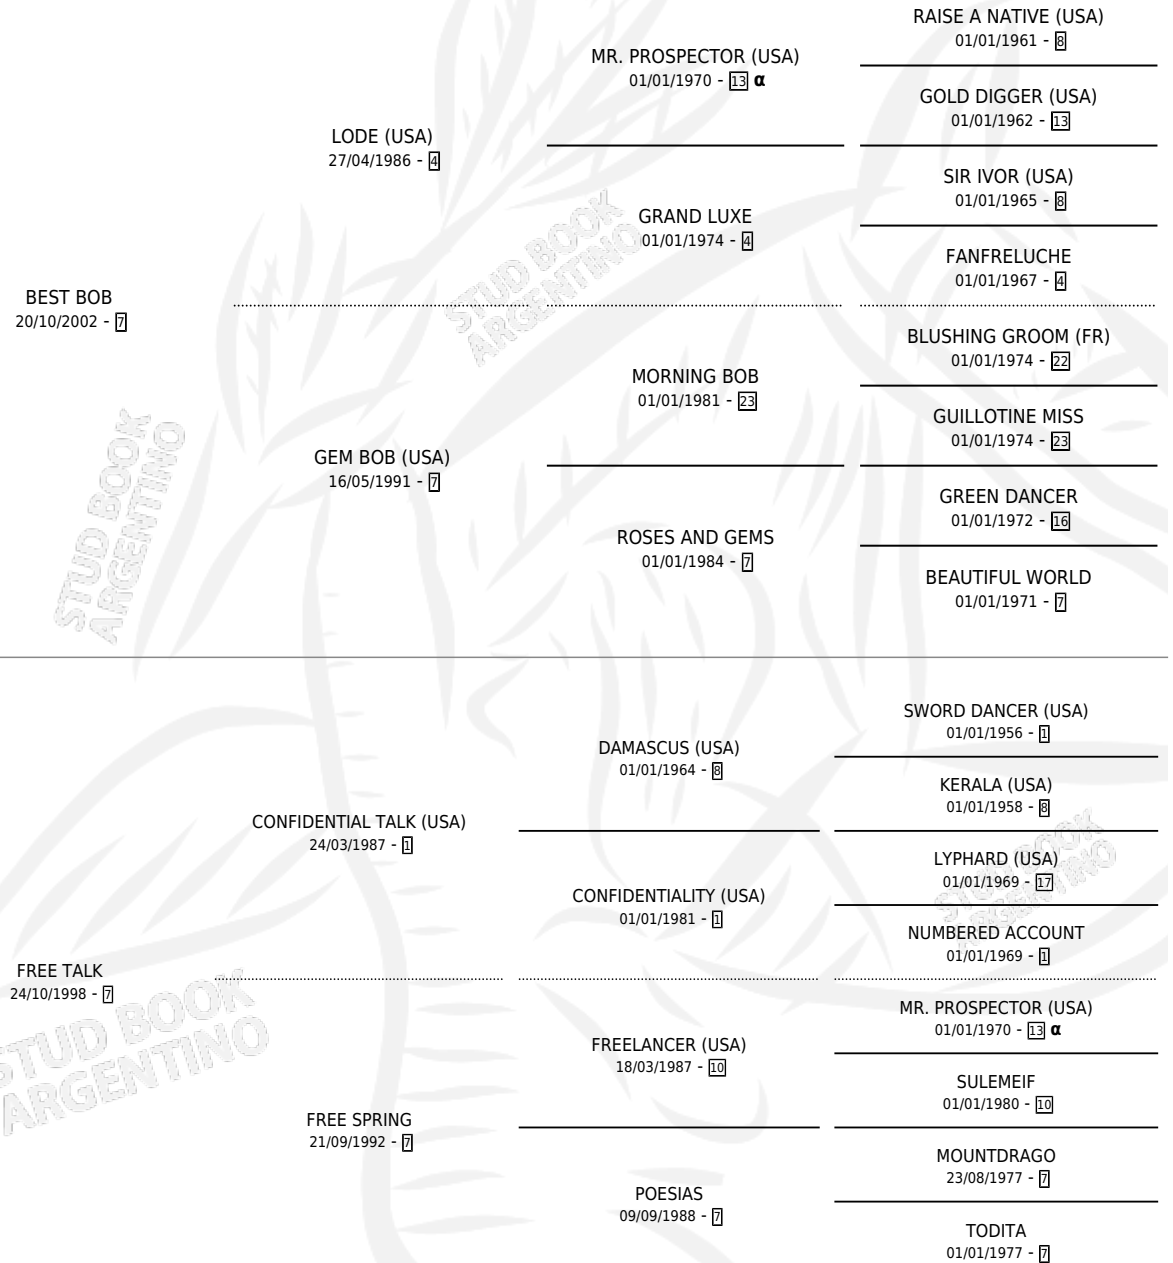

FRUTILLA BEST

por **BEST BOB** y **FREE TALK** por **CONFIDENTIAL TALK**
(USA)

Argentina · Hembra · Alazan · SP · 04/10/2016
Familia 7 · Volumen 42

ESTADO

TIPIFICACIÓN SANGUÍNEA	X
TIPIFICACIÓN POR ADN	✓
PASAPORTE	✓
IDENTIFICACIÓN POR MICROCHIP	✓
REPRODUCTOR	X

Lugar de nacimiento: Las Taperas
Criador: Garaventa Marcos Sucesion

PEDIGREE

INBREEDING : α

CAMPAÑA

Solo carreras oficiales de Argentina

POR EDAD

EDAD	CC	1°	2°	3°	4°	5°	NP	CLC	CLG	CLCG1	CLGG1	IMPORTE	GANANCIA / CC
5 AÑOS	5	0	0	0	1	0	4	0	0	0	0	\$15,000	\$3,000
6 AÑOS	10	0	2	1	1	2	4	0	0	0	0	\$342,767	\$34,277
7 AÑOS	7	0	0	0	2	3	2	0	0	0	0	\$158,344	\$22,621
8 AÑOS	6	1	1	2	0	1	1	0	0	0	0	\$1,087,167	\$181,194
TOTALES	28	1	3	3	4	6	11	0	0	0	0	\$1,603,277	\$57,260
%		3.6%	10.7%	10.7%	14.3%	21.4%	39.3%	0.0%	0.0%	0.0%	0.0%		