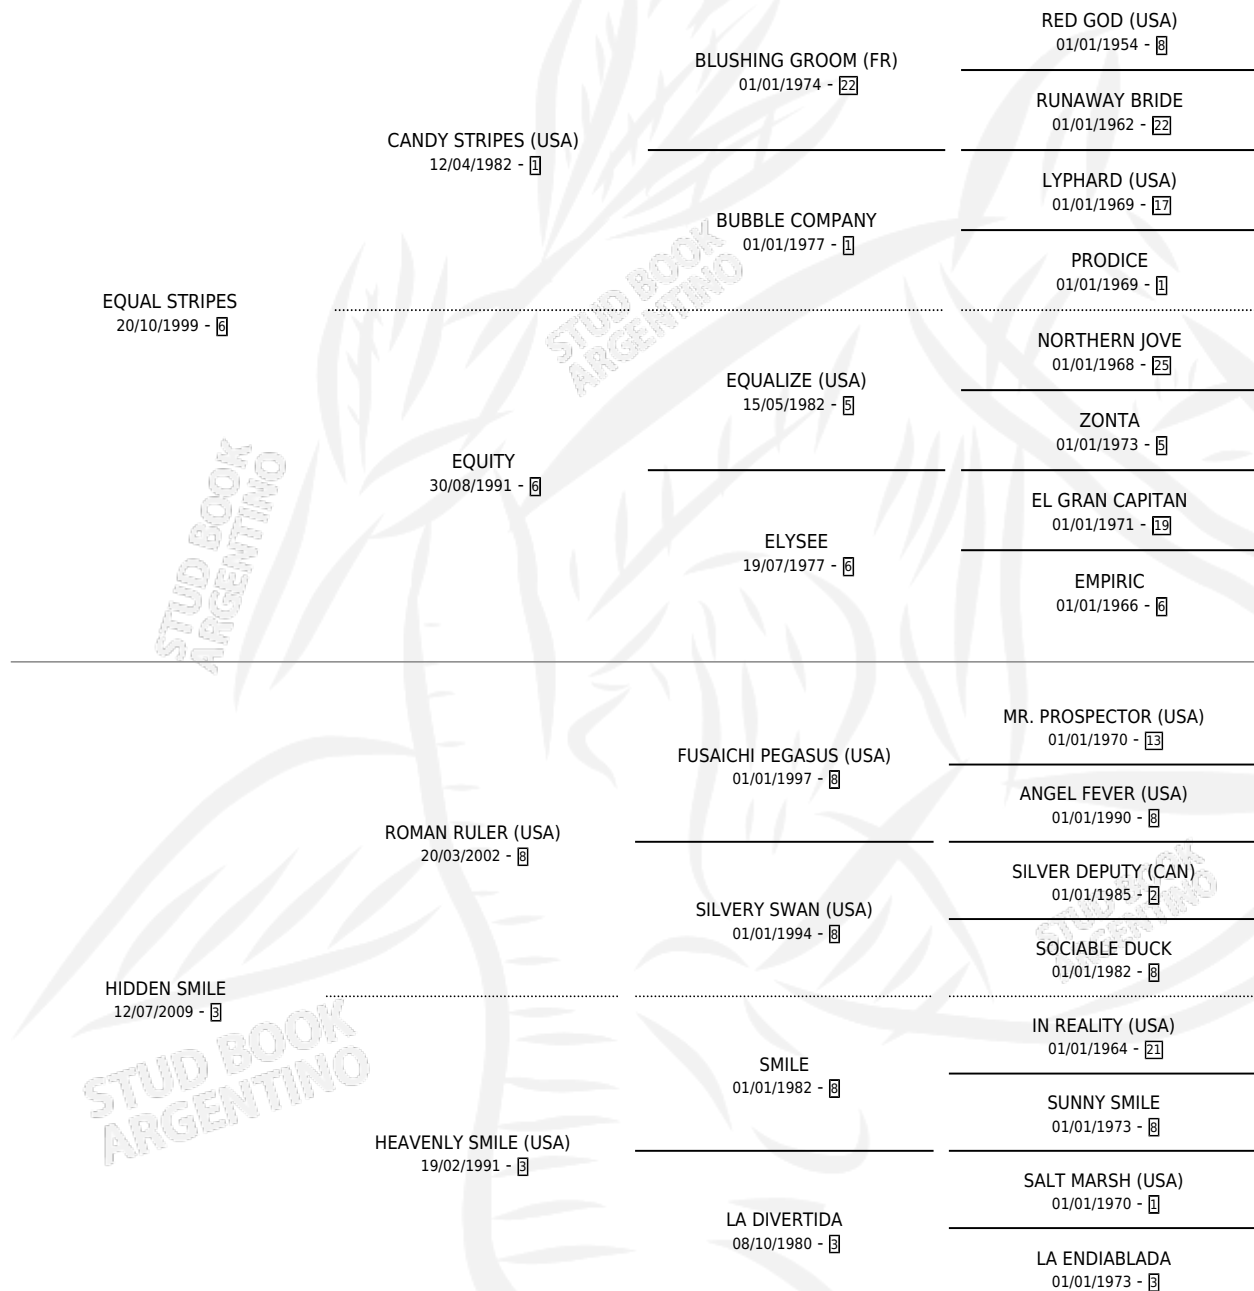

EQUAL SMILE

por **EQUAL STRIPES** y **HIDDEN SMILE** por **ROMAN RULER** (USA)

Argentina · Macho · Zaino · SP · 14/10/2016
Familia 3-h · Volumen 42

ESTADO

TIPIFICACIÓN SANGUÍNEA	X
TIPIFICACIÓN POR ADN	✓
PASAPORTE	✓
IDENTIFICACIÓN POR MICROCHIP	✓
REPRODUCTOR	X

Lugar de nacimiento: La Madrina
Criador: La Madrina

PEDIGREE

EQUAL SMILE

Datos oficiales del Stud Book Argentino

Documento generado el 26/04/2026

studbook.org.ar