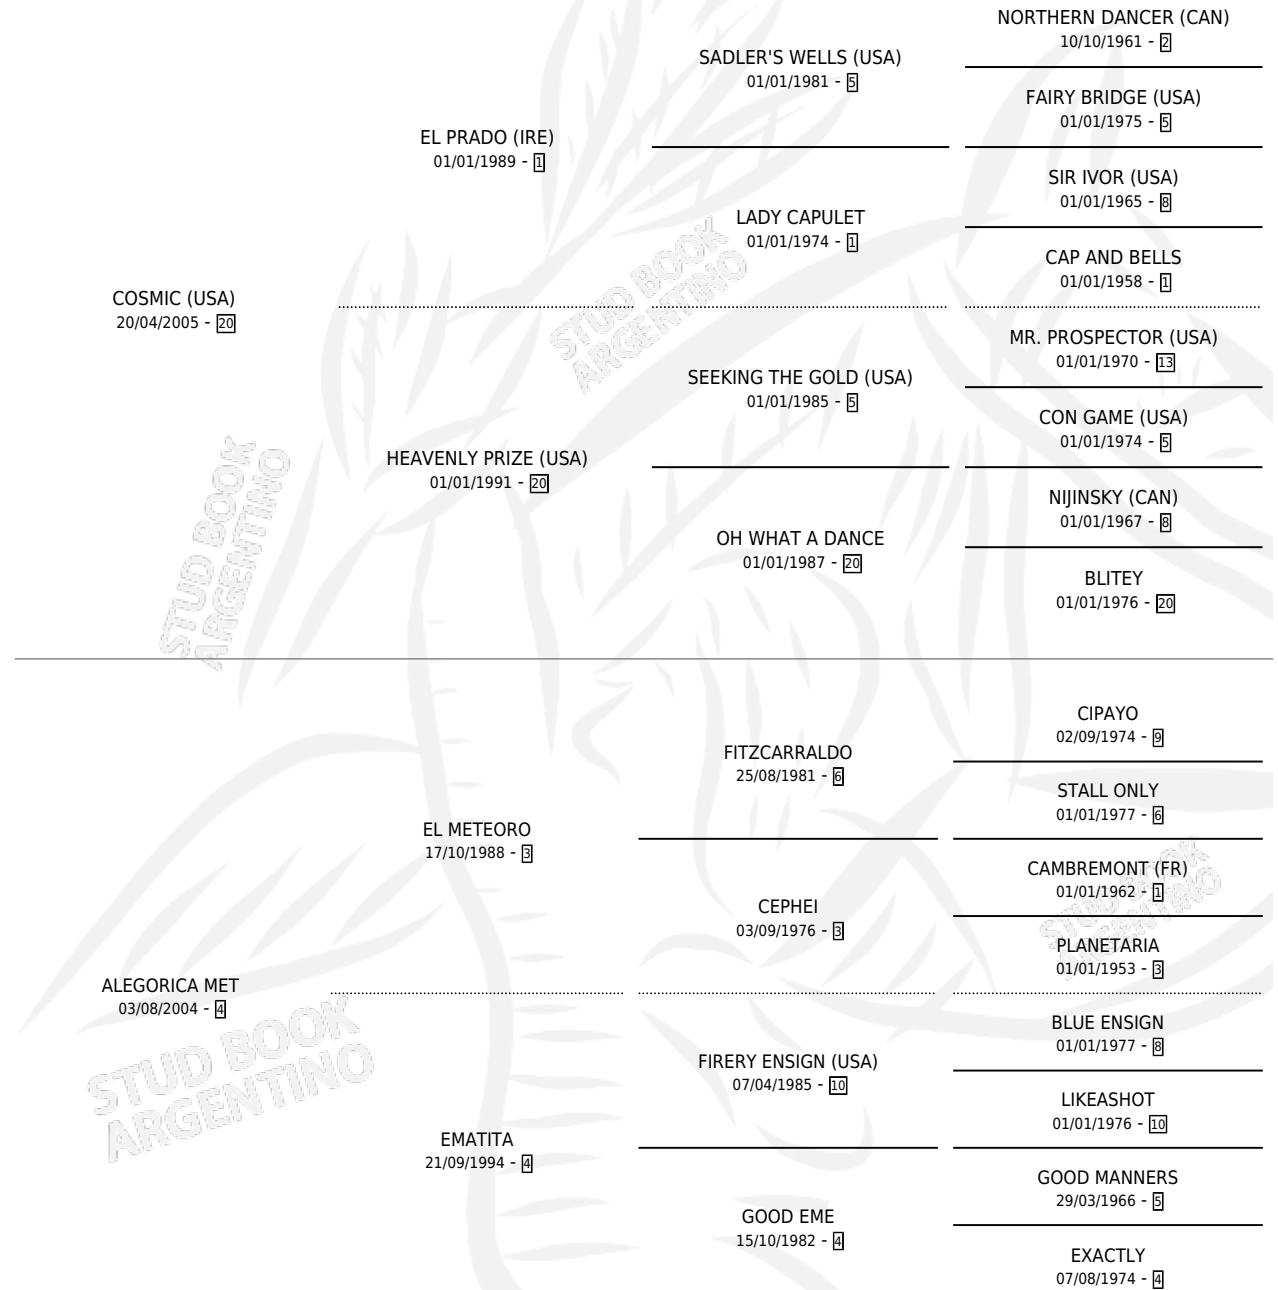

PEPA MET

por COSMIC (USA) y ALEGORICA MET por EL METEORO

Argentina · Hembra · Tordillo · SP · 02/10/2016

Familia 4-k · Volumen 42

ESTADO

TIPIFICACIÓN SANGUÍNEA	X
TIPIFICACIÓN POR ADN	X
PASAPORTE	X
IDENTIFICACIÓN POR MICROCHIP	X
REPRODUCTOR	X

Lugar de nacimiento: Saint Francis

Criador: Pando Jorge Diego

PEDIGREE

PEPA MET

Datos oficiales del Stud Book Argentino

Documento generado el 12/05/2026

studbook.org.ar