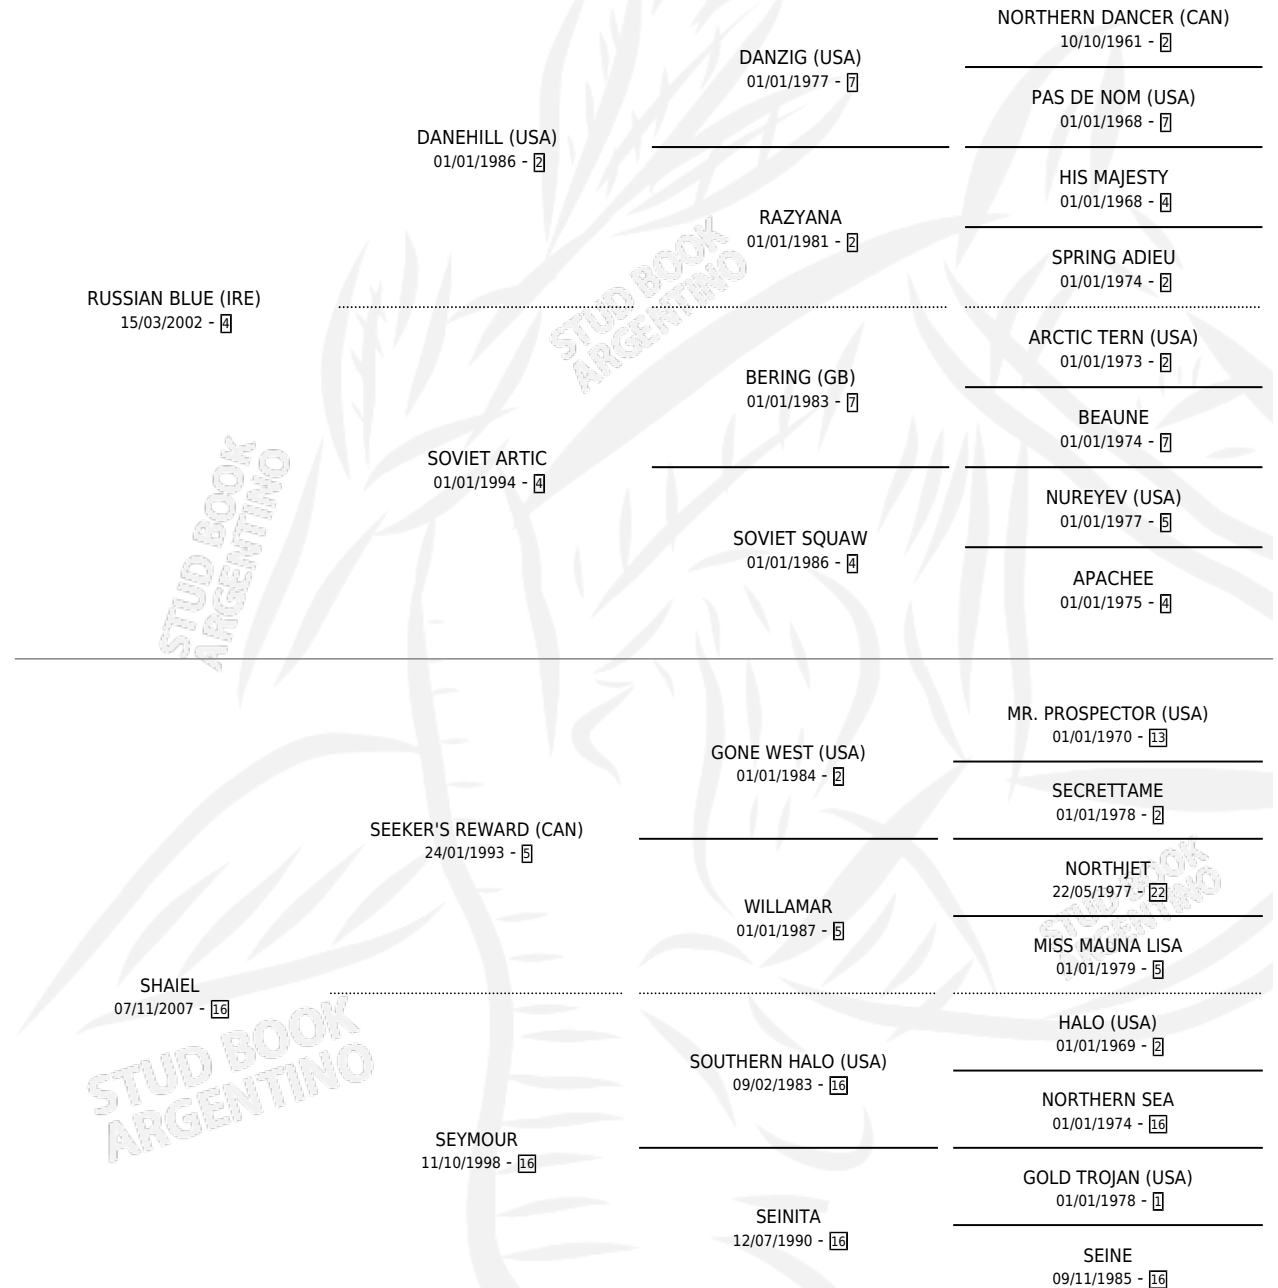

PASPARTOU

por **RUSSIAN BLUE (IRE)** y **SHAIEL** por **SEEKER'S REWARD (CAN)**

Argentina · Macho · Zaino Colorado · SP · 05/10/2016
Familia 16-e · Volumen 42

ESTADO

TIPIFICACIÓN SANGUÍNEA	X
TIPIFICACIÓN POR ADN	✓
PASAPORTE	✓
IDENTIFICACIÓN POR MICROCHIP	✓
REPRODUCTOR	X

Lugar de nacimiento: Campo particular

Criador: Benedit Beltran

PEDIGREE