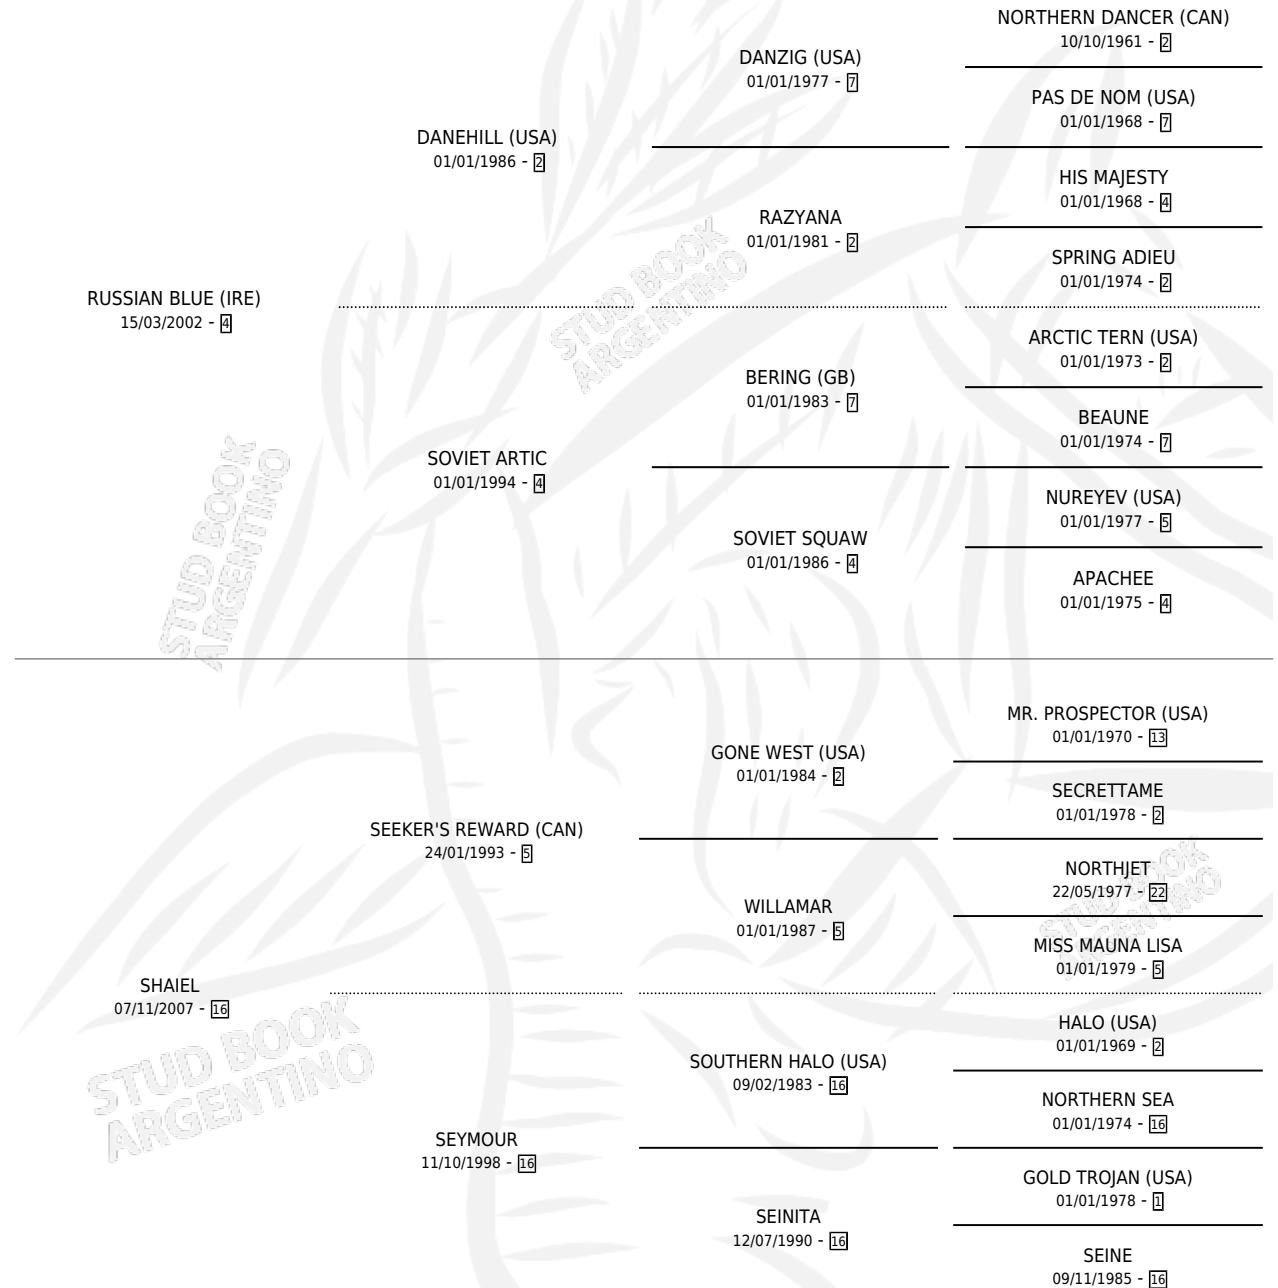

PASPARTOU

por **RUSSIAN BLUE (IRE)** y **SHAIEL** por **SEEKER'S REWARD (CAN)**

Argentina · Macho · Zaino Colorado · SP · 05/10/2016
Familia 16-e · Volumen 42

ESTADO

TIPIFICACIÓN SANGUÍNEA	X
TIPIFICACIÓN POR ADN	✓
PASAPORTE	✓
IDENTIFICACIÓN POR MICROCHIP	✓
REPRODUCTOR	X

Lugar de nacimiento: Campo particular
Criador: Benedit Beltran

PEDIGREE

CAMPAÑA

Solo carreras oficiales de Argentina

POR EDAD

EDAD	CC	1°	2°	3°	4°	5°	NP	CLC	CLG	CLCG1	CLGG1	IMPORTE	GANANCIA / CC
5 AÑOS	4	0	0	1	1	0	2	0	0	0	0	\$41,000	\$10,250
TOTALES	4	0	0	1	1	0	2	0	0	0	0	\$41,000	\$10,250
%		0.0%	0.0%	25.0%	25.0%	0.0%	50.0%	0.0%	0.0%	0.0%	0.0%		