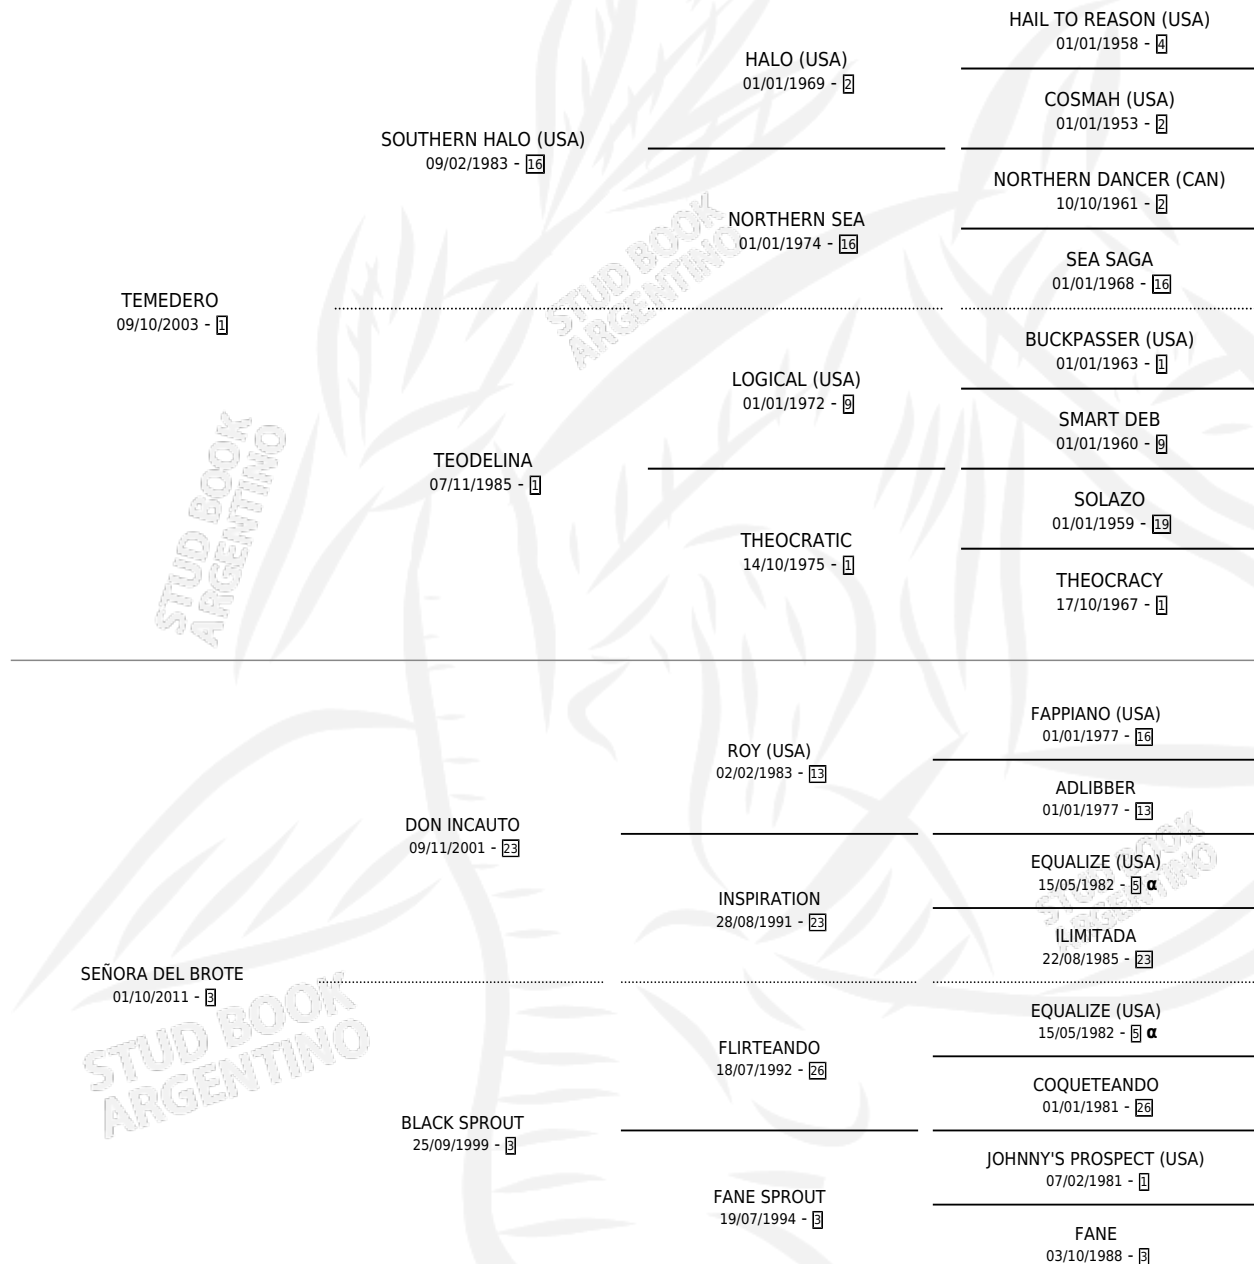

PICO BLANCO RASH

por TEMEDERO y SEÑORA DEL BROTE por DON INCAUTO

Argentina · Macho · Zaino · SP · 27/10/2016
Familia 3-i · Volumen 42

ESTADO

TIPIFICACIÓN SANGUÍNEA	X
TIPIFICACIÓN POR ADN	✓
PASAPORTE	✓
IDENTIFICACIÓN POR MICROCHIP	✓
REPRODUCTOR	X

Lugar de nacimiento: Gui-ro-ve

Criador: Gui-ro-ve

PEDIGREE

INBREEDING : α

CAMPAÑA

Solo carreras oficiales de Argentina

POR EDAD

EDAD	CC	1°	2°	3°	4°	5°	NP	CLC	CLG	CLCG1	CLGG1	IMPORTE	GANANCIA / CC
4 AÑOS	6	1	0	0	0	0	5	0	0	0	0	\$91,000	\$15,167
5 AÑOS	2	1	0	0	0	0	1	0	0	0	0	\$219,000	\$109,500
TOTALES	8	2	0	0	0	0	6	0	0	0	0	\$310,000	\$38,750
%		25.0%	0.0%	0.0%	0.0%	0.0%	75.0%	0.0%	0.0%	0.0%	0.0%		