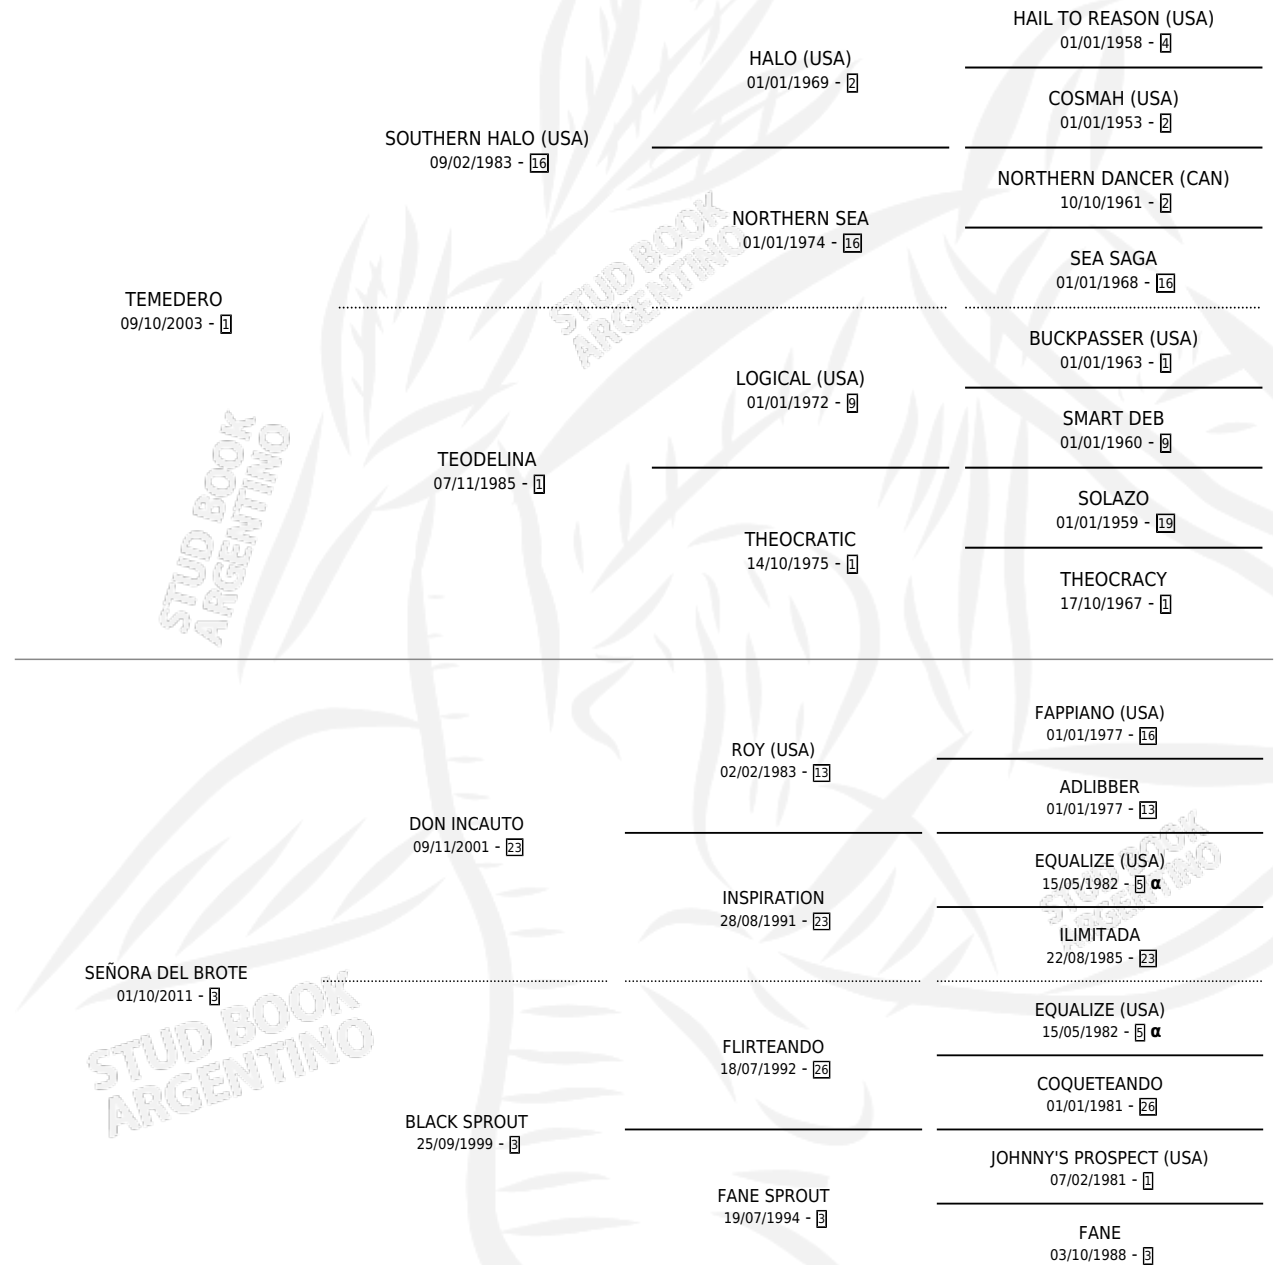

PICO BLANCO RASH

por TEMEDERO y SEÑORA DEL BROTE por DON INCAUTO

Argentina · Macho · Zaino · SP · 27/10/2016
Familia 3-i · Volumen 42

ESTADO

TIPIFICACIÓN SANGUÍNEA	X
TIPIFICACIÓN POR ADN	✓
PASAPORTE	✓
IDENTIFICACIÓN POR MICROCHIP	✓
REPRODUCTOR	X

Lugar de nacimiento: Gui-ro-ve

Criador: Gui-ro-ve

PEDIGREE

INBREEDING : α

CAMPAÑA

Solo carreras oficiales de Argentina

POR EDAD

EDAD	CC	1°	2°	3°	4°	5°	NP	CLC	CLG	CLCG1	CLGG1	IMPORTE	GANANCIA / CC
4 AÑOS	6	1	0	0	0	0	5	0	0	0	0	\$91,000	\$15,167
5 AÑOS	2	1	0	0	0	0	1	0	0	0	0	\$219,000	\$109,500
TOTALES	8	2	0	0	0	0	6	0	0	0	0	\$310,000	\$38,750
%		25.0%	0.0%	0.0%	0.0%	0.0%	75.0%	0.0%	0.0%	0.0%	0.0%		

Ganador de 2 carreras en San Isidro y Palermo debutando - \$310,000, a los 4 y 5 años.

POR DISTANCIA

HIPODROMO	CC	1°	2°	3°	4°	5°	NP	CLC	CLG	CLCG1	CLGG1	IMPORTE
SAN ISIDRO	1	1	0	0	0	0	0	0	0	0	0	\$219,000
1100 MTS	1	1	0	0	0	0	0	0	0	0	0	\$219,000
PALERMO	7	1	0	0	0	0	6	0	0	0	0	\$91,000
1200 MTS	4	1	0	0	0	0	3	0	0	0	0	\$85,000
1000 MTS	3	0	0	0	0	0	3	0	0	0	0	\$6,000