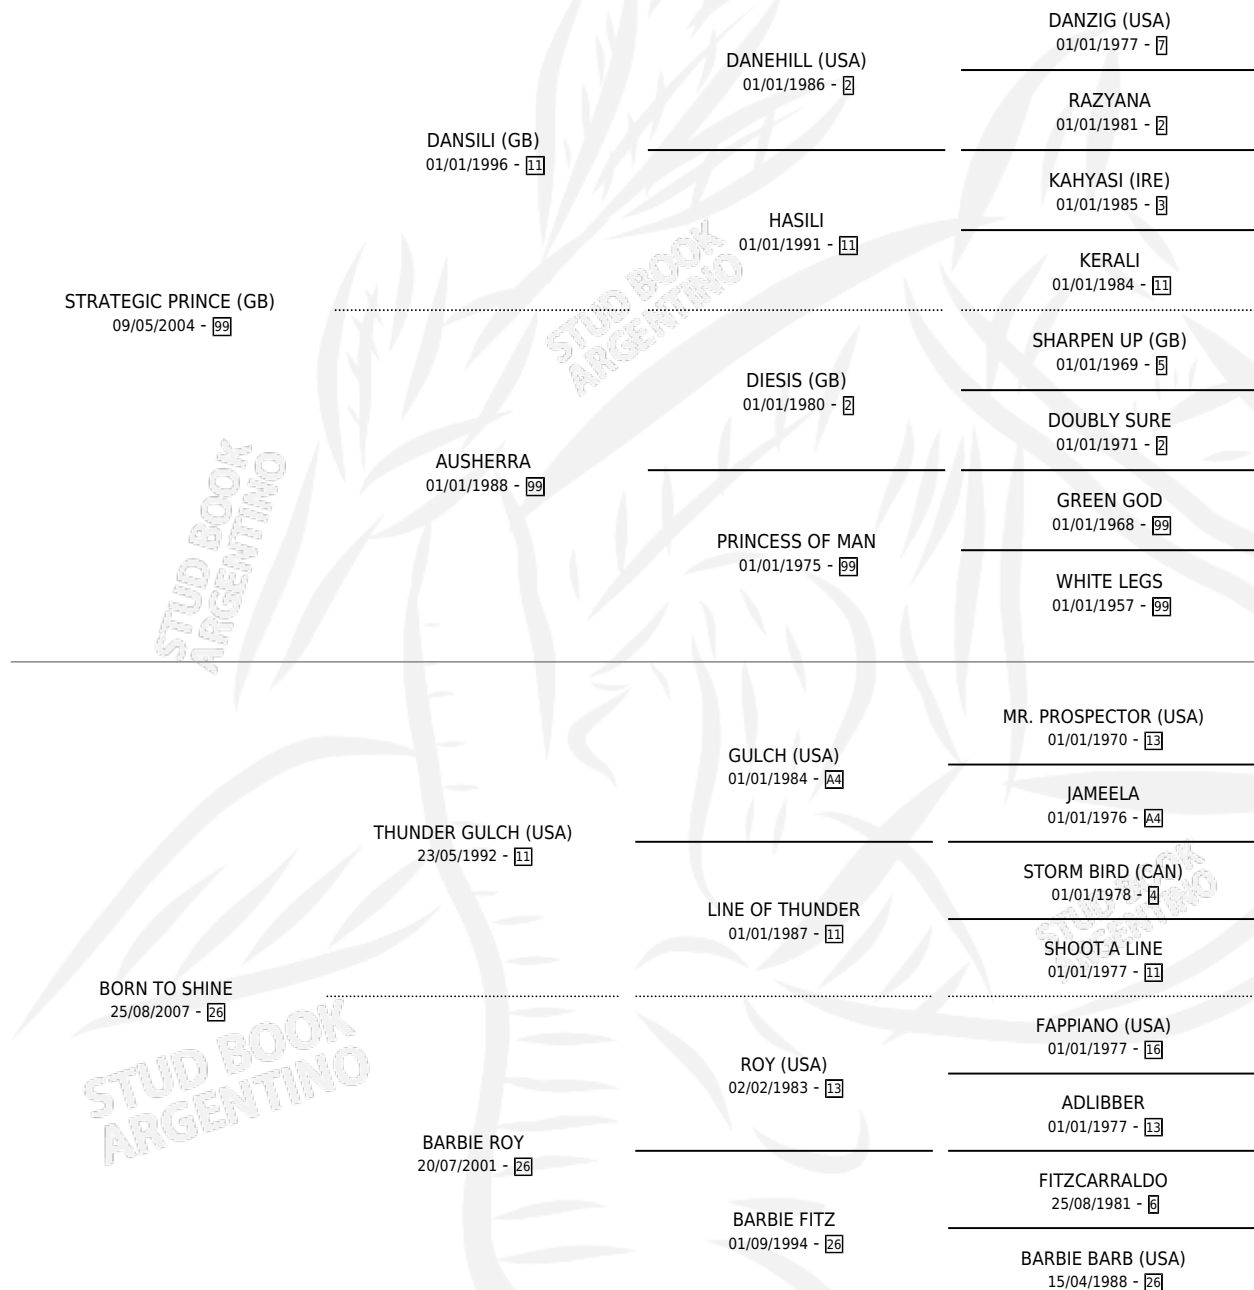

DULCE PRINCESA

por **STRATEGIC PRINCE (GB)** y **BORN TO SHINE** por **THUNDER GULCH (USA)**

Argentina · Hembra · Zaino · SP · 28/10/2016
Familia 26 · Volumen 42

ESTADO

TIPIFICACIÓN SANGUÍNEA	X
TIPIFICACIÓN POR ADN	✓
PASAPORTE	✓
IDENTIFICACIÓN POR MICROCHIP	✓
REPRODUCTOR	✓

Lugar de nacimiento: El Elegido

Criador: El Elegido

~

HIJOS

	MACHOS	HEMBRAS
1 NACIERON	1	0
SIN ACTUACIONES		

PEDIGREE

S

mientos **1** / Efectividad **50.00%**

PADRILLO	PRODUCTO	CRIADOR	1ER SERVICIO	ÚLTIMO SERVICIO
SHRECK	PRINCIPE SHRECK (M ZC, 29/09/2024)	MONTINI JOSE LUIS VICENTE	31/10/2023	31/10/2023
SHRECK	DULCE PRINCESA		01/11/2020	03/11/2020

Datos oficiales del Stud Book Argentino