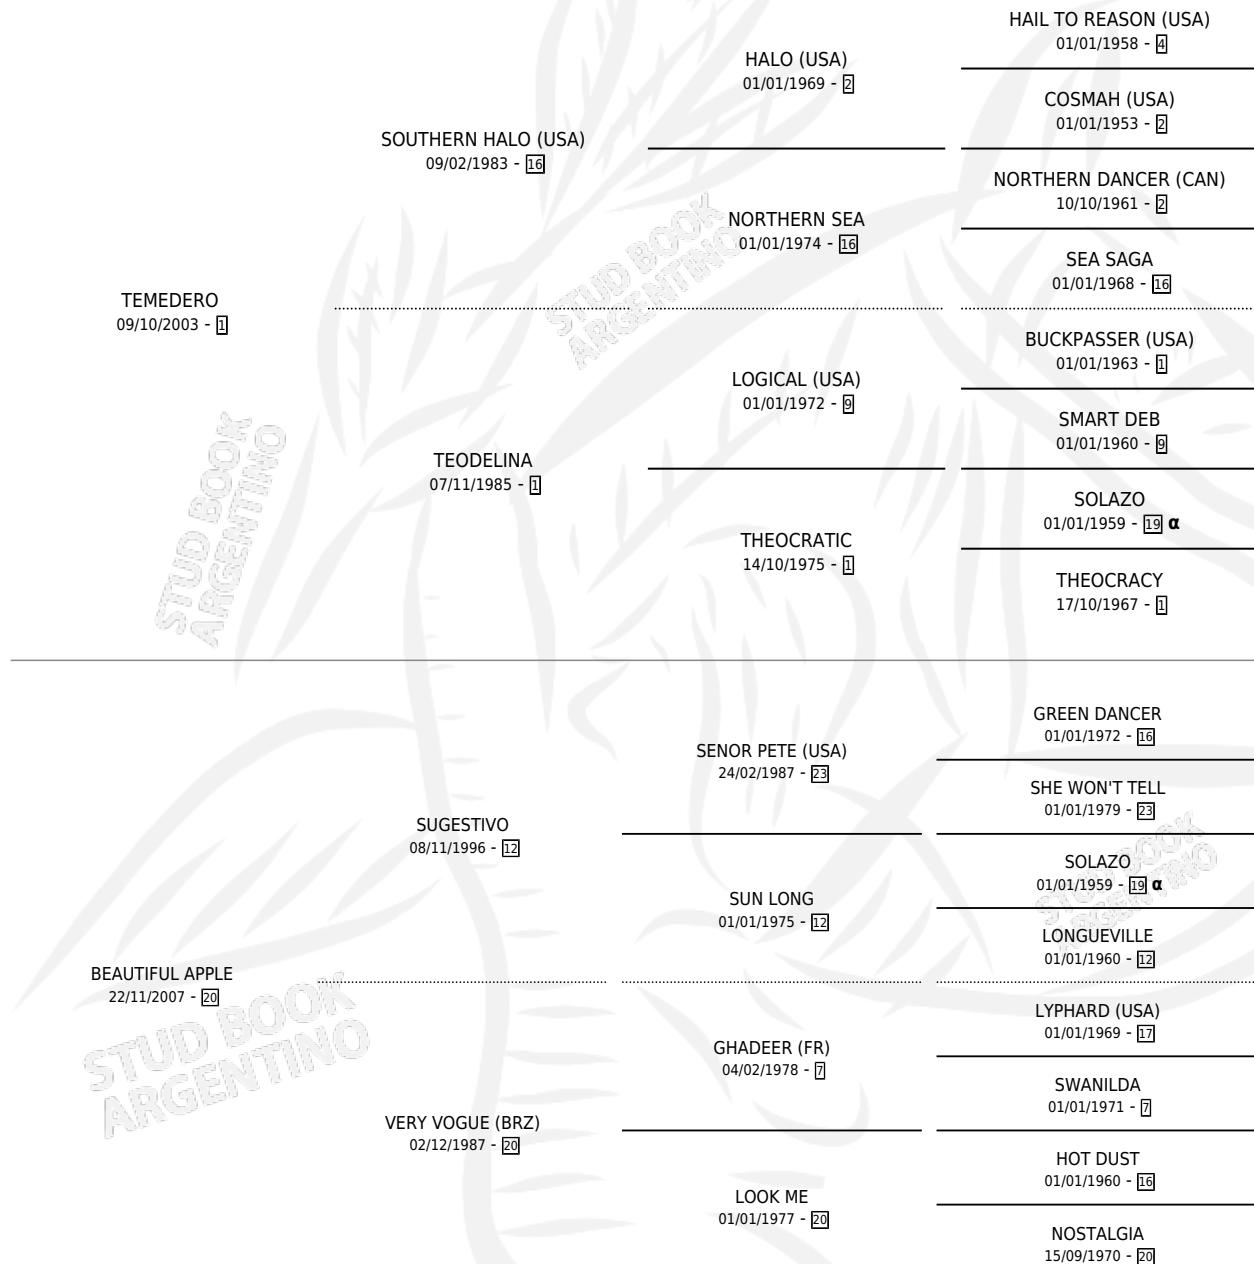

HISTORIA EN SOL

por TEMEDERO y BEAUTIFUL APPLE por SUGESTIVO

Argentina · Macho · Alazan · SP · 01/11/2016
Familia 20-d · Volumen 42

ESTADO

TIPIFICACIÓN SANGUÍNEA	X
TIPIFICACIÓN POR ADN	✓
PASAPORTE	✓
IDENTIFICACIÓN POR MICROCHIP	✓
REPRODUCTOR	X

Lugar de nacimiento: La Tutina
Criador: Uccelli Gustavo Enrique

PEDIGREE

INBREEDING : α

CAMPAÑA

Solo carreras oficiales de Argentina

POR EDAD

EDAD	CC	1°	2°	3°	4°	5°	NP	CLC	CLG	CLCG1	CLGG1	IMPORTE	GANANCIA / CC
4 AÑOS	1	0	0	0	0	0	1	0	0	0	0	\$0	\$0
TOTALES	1	0	0	0	0	0	1	0	0	0	0	\$0	\$0
%		0.0%	0.0%	0.0%	0.0%	0.0%	100%	0.0%	0.0%	0.0%	0.0%		