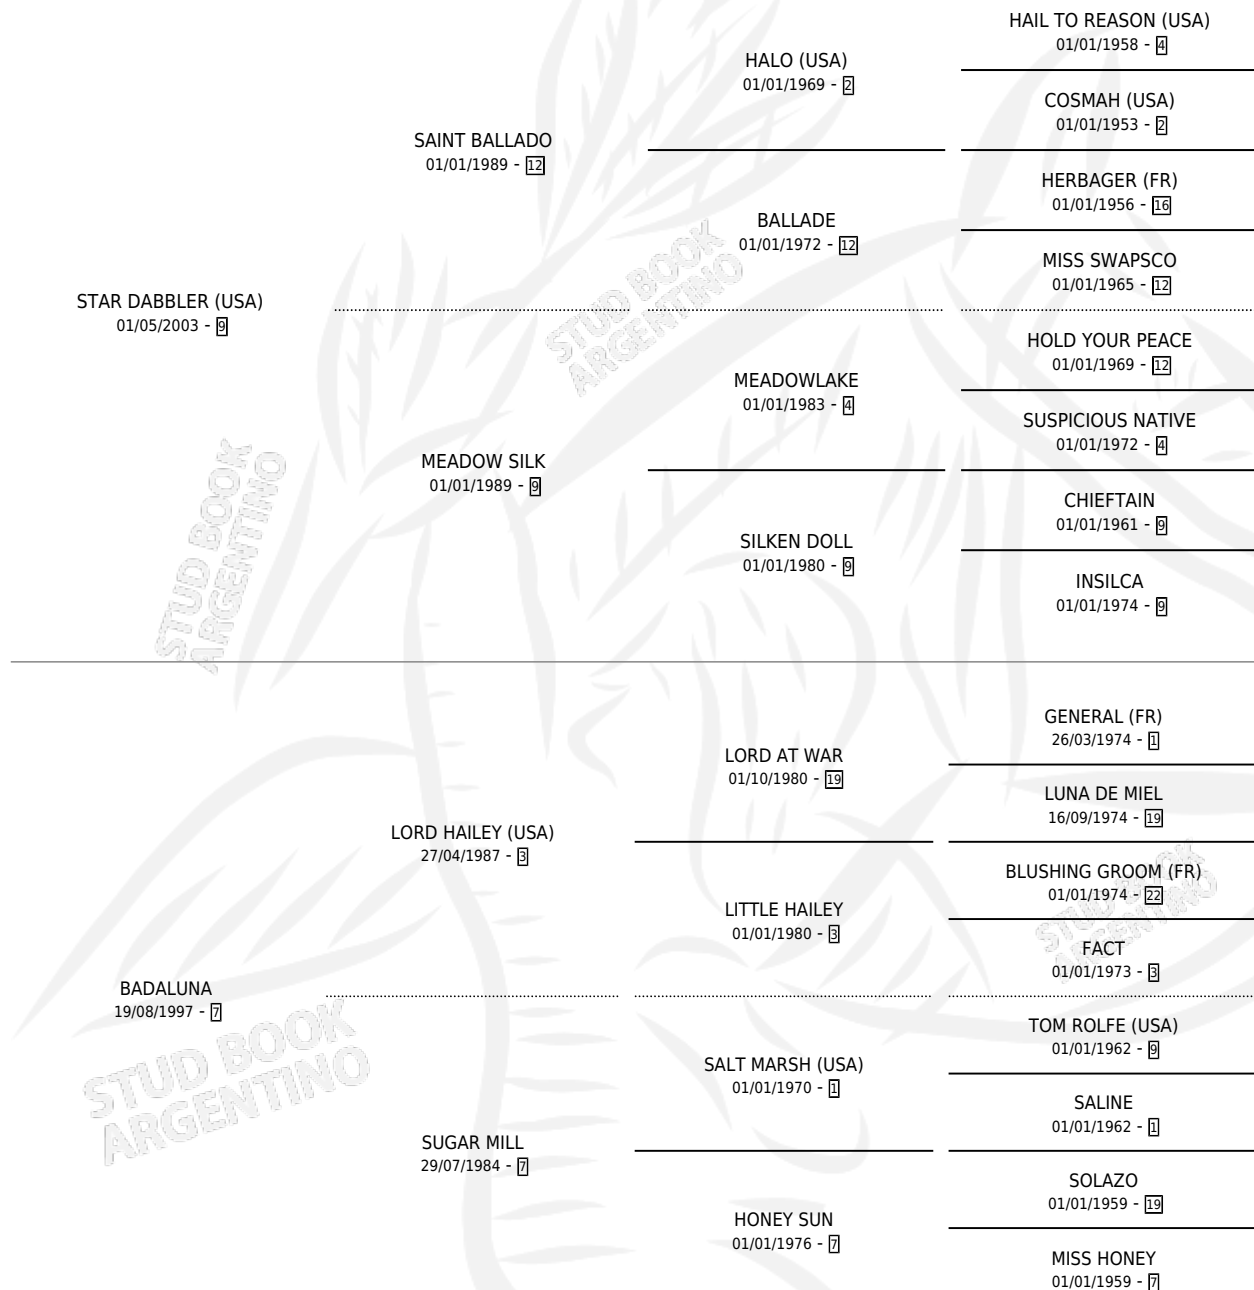

CHRIS WALLACE

por **STAR DABBLER (USA)** y **BADALUNA** por **LORD HAILEY (USA)**

Argentina · Macho · Zaino · SP · 08/10/2016
Familia 7-d · Volumen 42

ESTADO

TIPIFICACIÓN SANGUÍNEA	X
TIPIFICACIÓN POR ADN	✓
PASAPORTE	✓
IDENTIFICACIÓN POR MICROCHIP	✓
REPRODUCTOR	X

Lugar de nacimiento: San Lorenzo De Areco
Criador: San Lorenzo De Areco

PEDIGREE

CHRIS WALLACE

Datos oficiales del Stud Book Argentino

Documento generado el 02/05/2026

studbook.org.ar