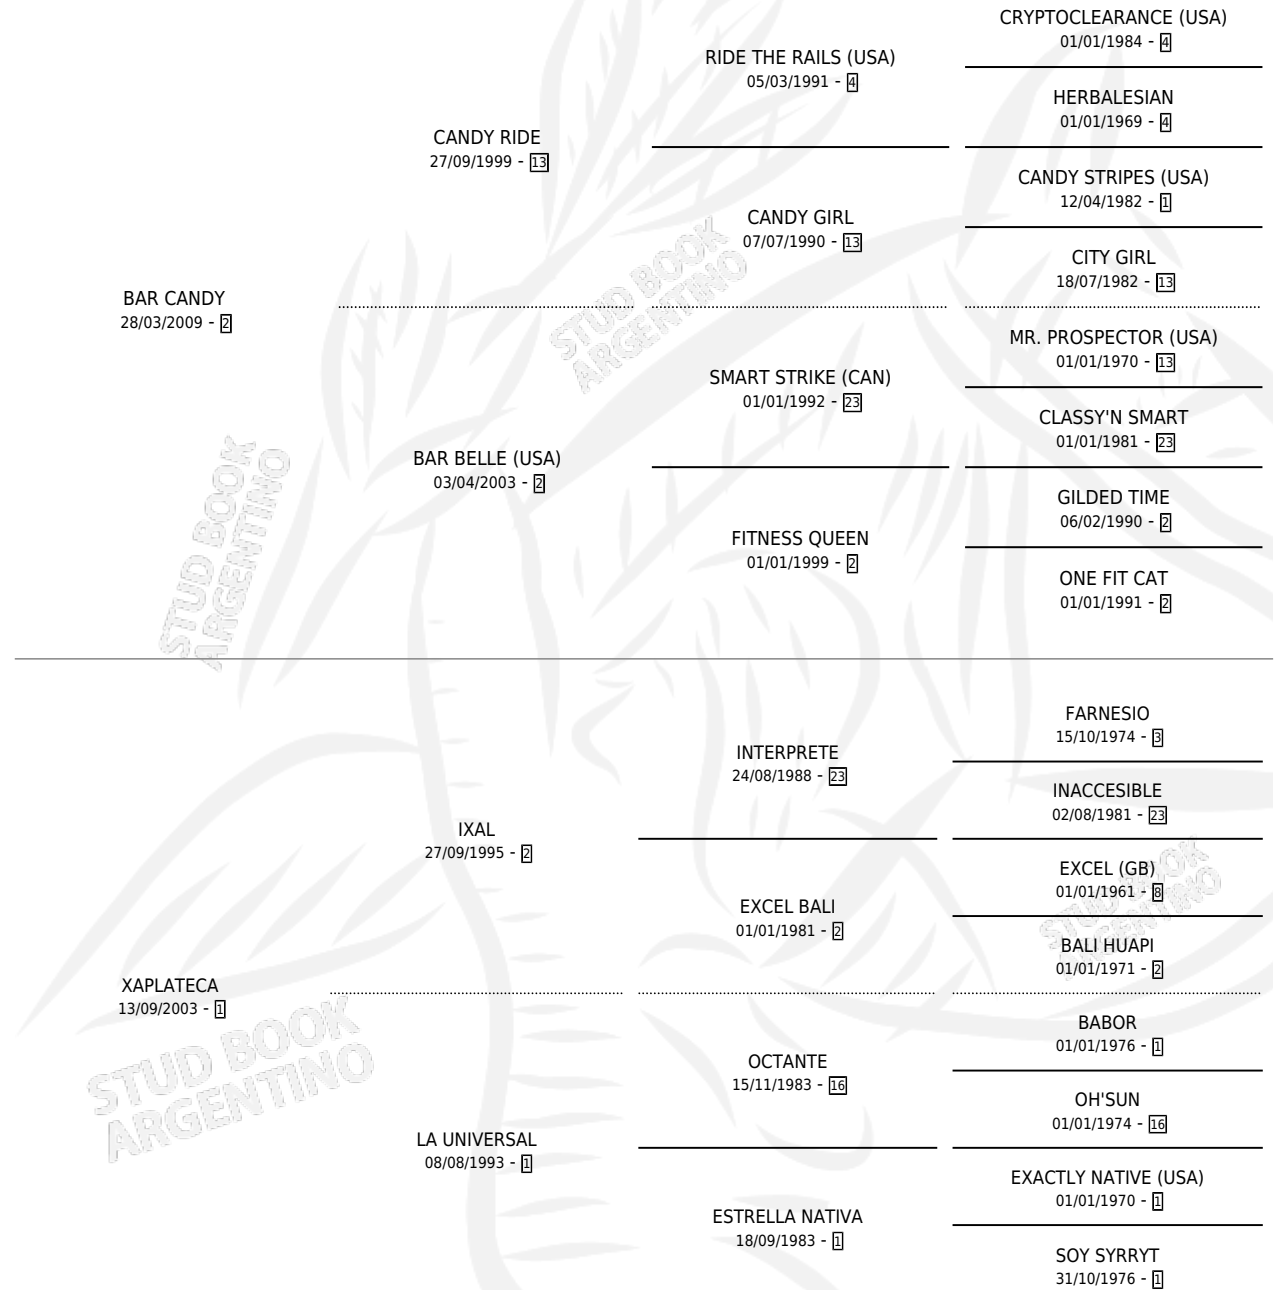

CHINCUENTA BAR

por BAR CANDY y XAPLATECA por IXAL

Argentina · Hembra · Zaino · SP · 22/09/2016
Familia 1-t · Volumen 42

ESTADO

TIPIFICACIÓN SANGUÍNEA	X
TIPIFICACIÓN POR ADN	X
PASAPORTE	X
IDENTIFICACIÓN POR MICROCHIP	X
REPRODUCTOR	X

Lugar de nacimiento: Establecimiento Maria Ines
Criador: Rodriguez Lucas Martin

PEDIGREE

CHINCUENTA BAR

Datos oficiales del Stud Book Argentino

Documento generado el 12/06/2026

studbook.org.ar