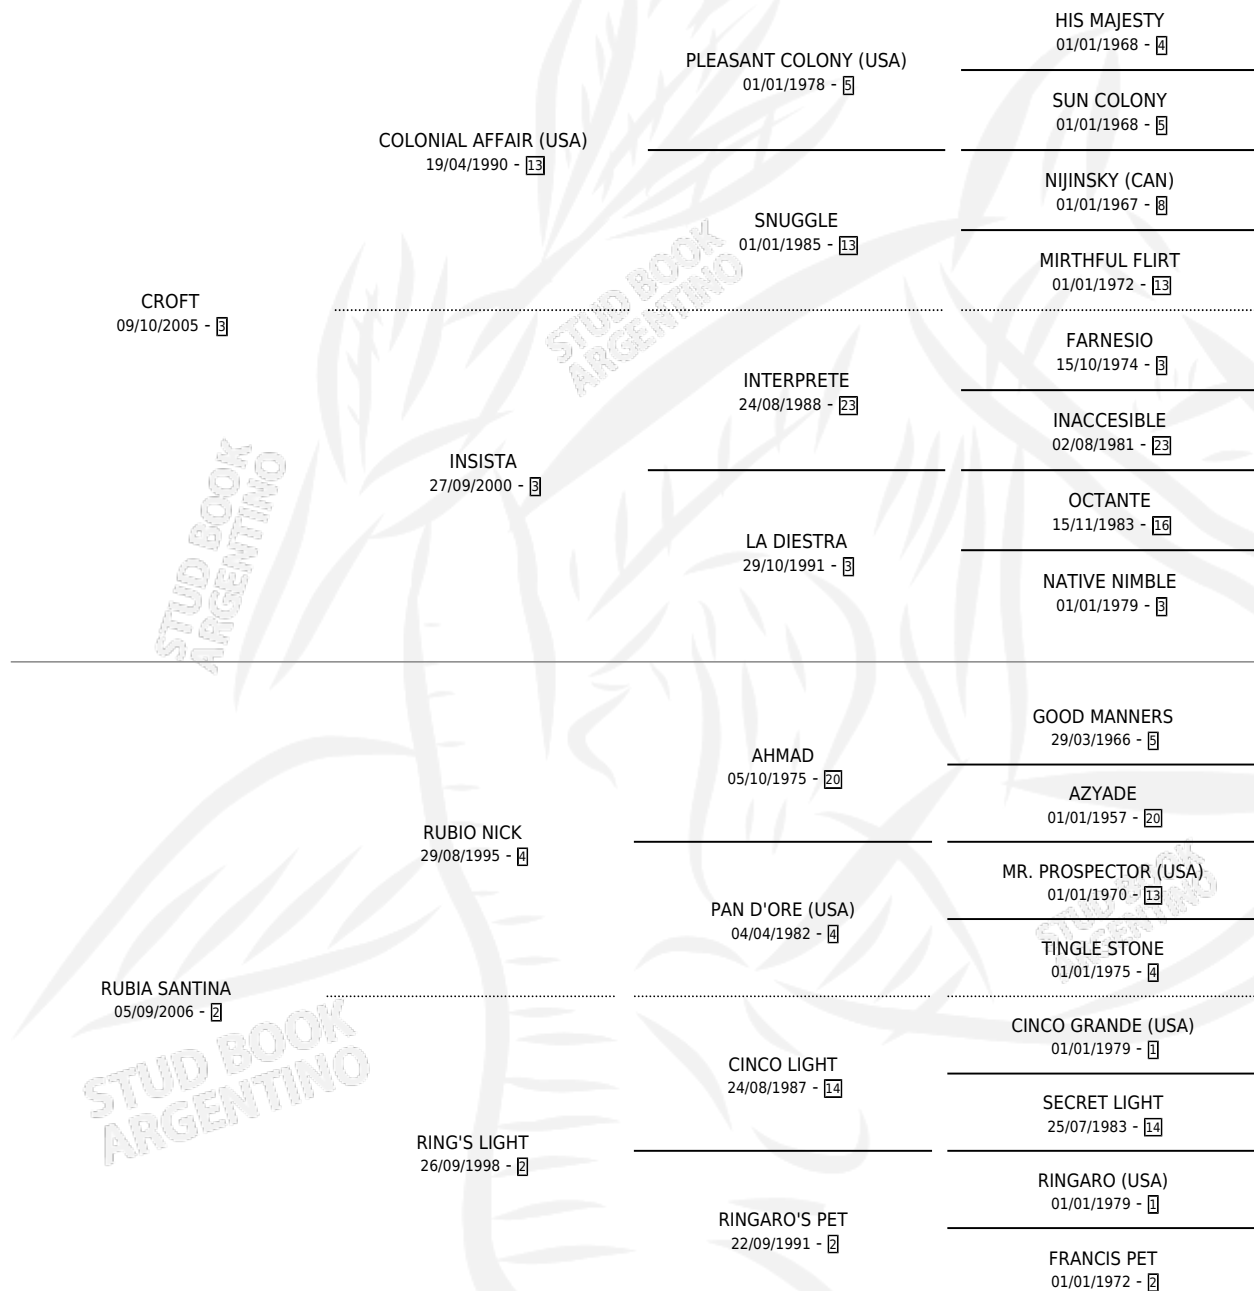

REY CAMBA

por CROFT y RUBIA SANTINA por RUBIO NICK

Argentina · Macho · Zaino Negro · SP · 01/11/2016
Familia 2-d · Volumen 42

ESTADO

TIPIFICACIÓN SANGUÍNEA	X
TIPIFICACIÓN POR ADN	X
PASAPORTE	X
IDENTIFICACIÓN POR MICROCHIP	✓
REPRODUCTOR	X

Lugar de nacimiento: Aizkolari

Criador: Aizkolari

PEDIGREE

REY CAMBA

Datos oficiales del Stud Book Argentino

Documento generado el 04/05/2026

studbook.org.ar