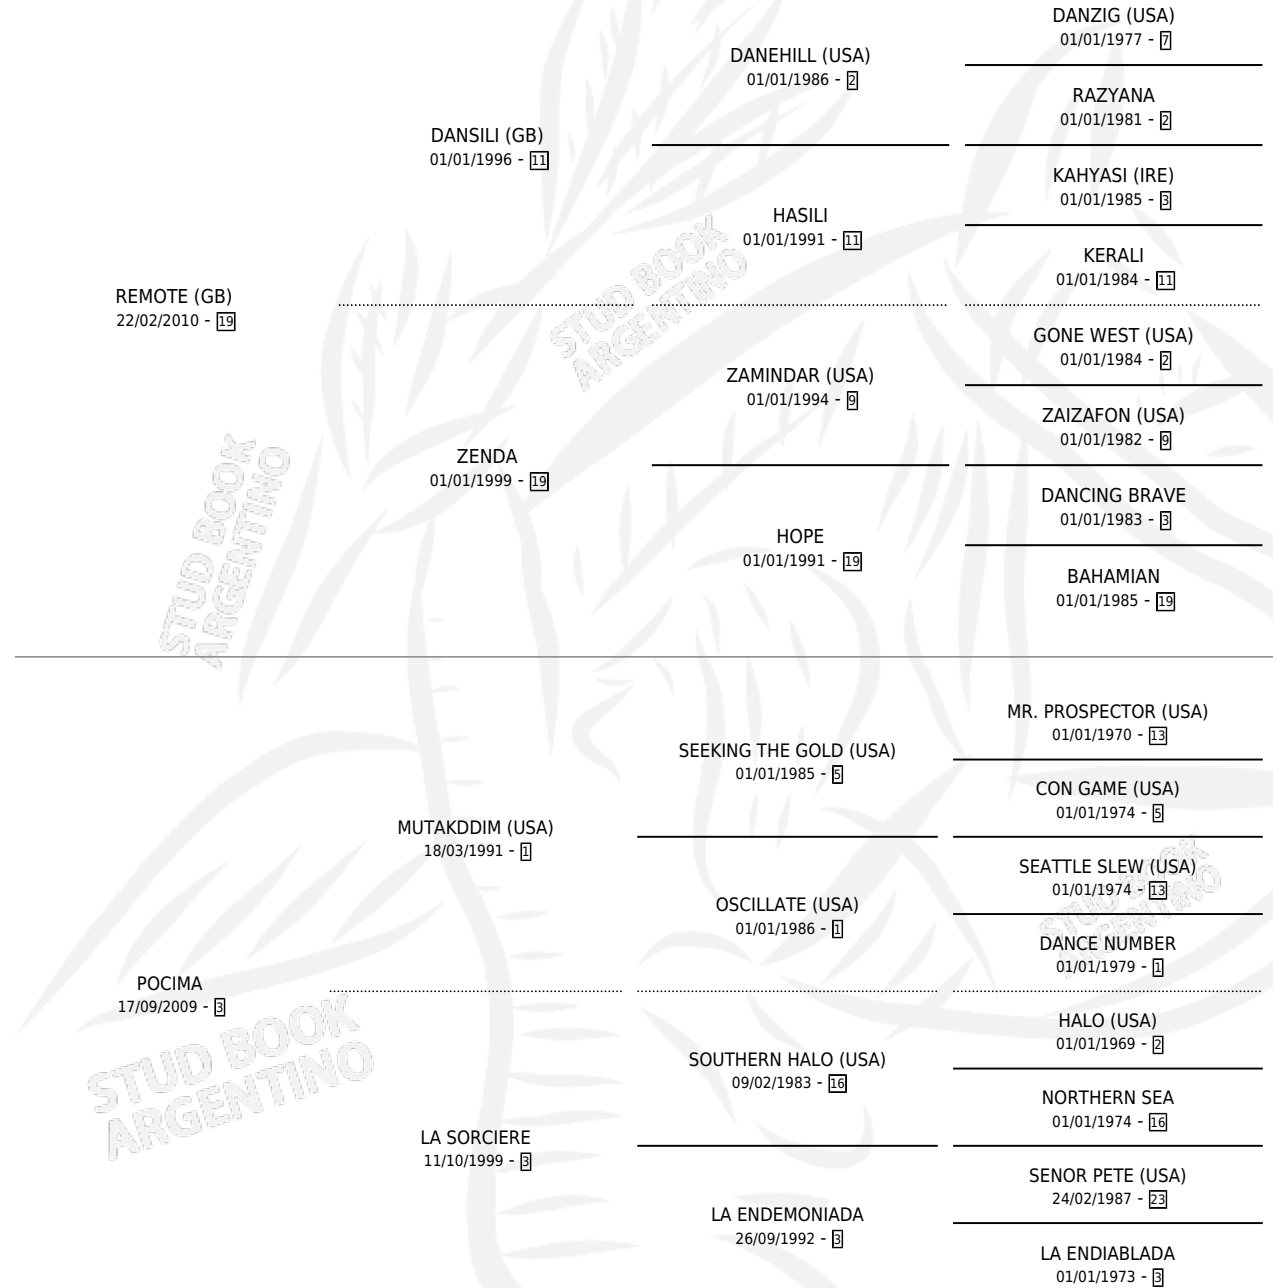

CERVECERA DE REMATE

por REMOTE (GB) y POCIMA por MUTAKDDIM (USA)

Argentina · Hembra · Zaino · SP · 19/09/2016
Familia 3-h · Volumen 42

ESTADO

TIPIFICACIÓN SANGUÍNEA	X
TIPIFICACIÓN POR ADN	✓
PASAPORTE	✓
IDENTIFICACIÓN POR MICROCHIP	✓
REPRODUCTOR	X

Lugar de nacimiento: Los Cerrillos

Criador: Los Cerrillos

PEDIGREE

CERVECERA DE REMATE

Datos oficiales del Stud Book Argentino

Documento generado el 12/05/2026

studbook.org.ar