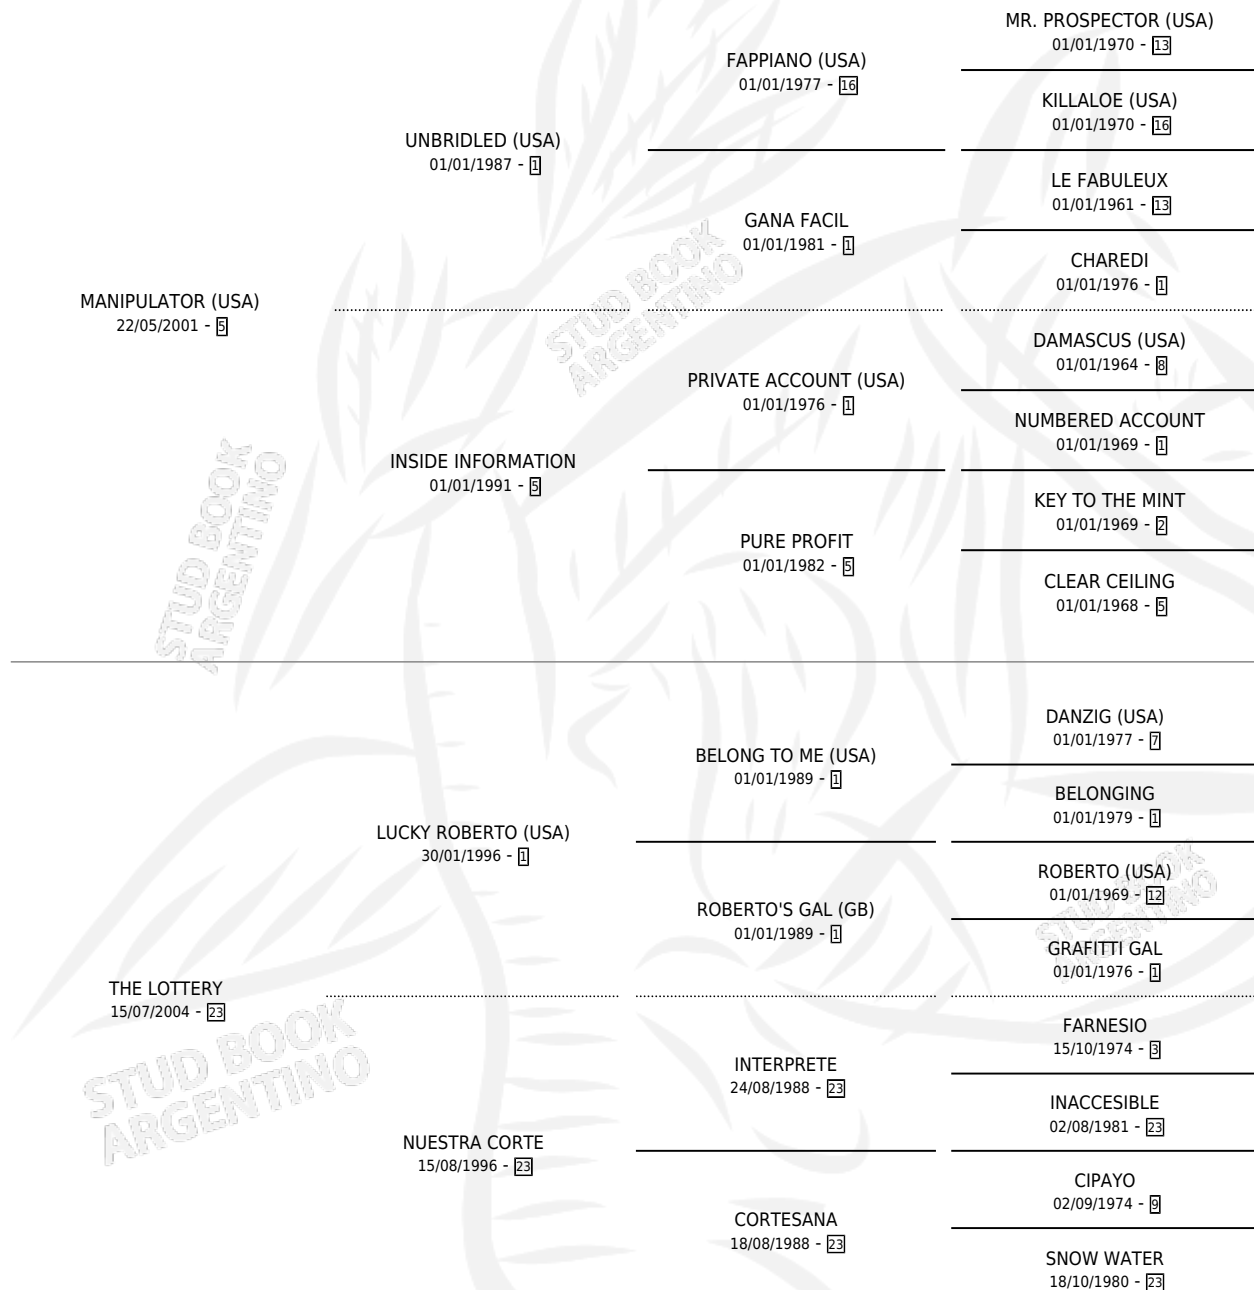

LA IRIDE

por **MANIPULATOR (USA)** y **THE LOTTERY** por **LUCKY ROBERTO (USA)**

Argentina · Hembra · Zaino · SP · 22/10/2016
Familia 23-a · Volumen 42

ESTADO

TIPIFICACIÓN SANGUÍNEA	X
TIPIFICACIÓN POR ADN	✓
PASAPORTE	✓
IDENTIFICACIÓN POR MICROCHIP	✓
REPRODUCTOR	X

Lugar de nacimiento: Altos de Godeken
Criador: Altos de Godeken

PEDIGREE