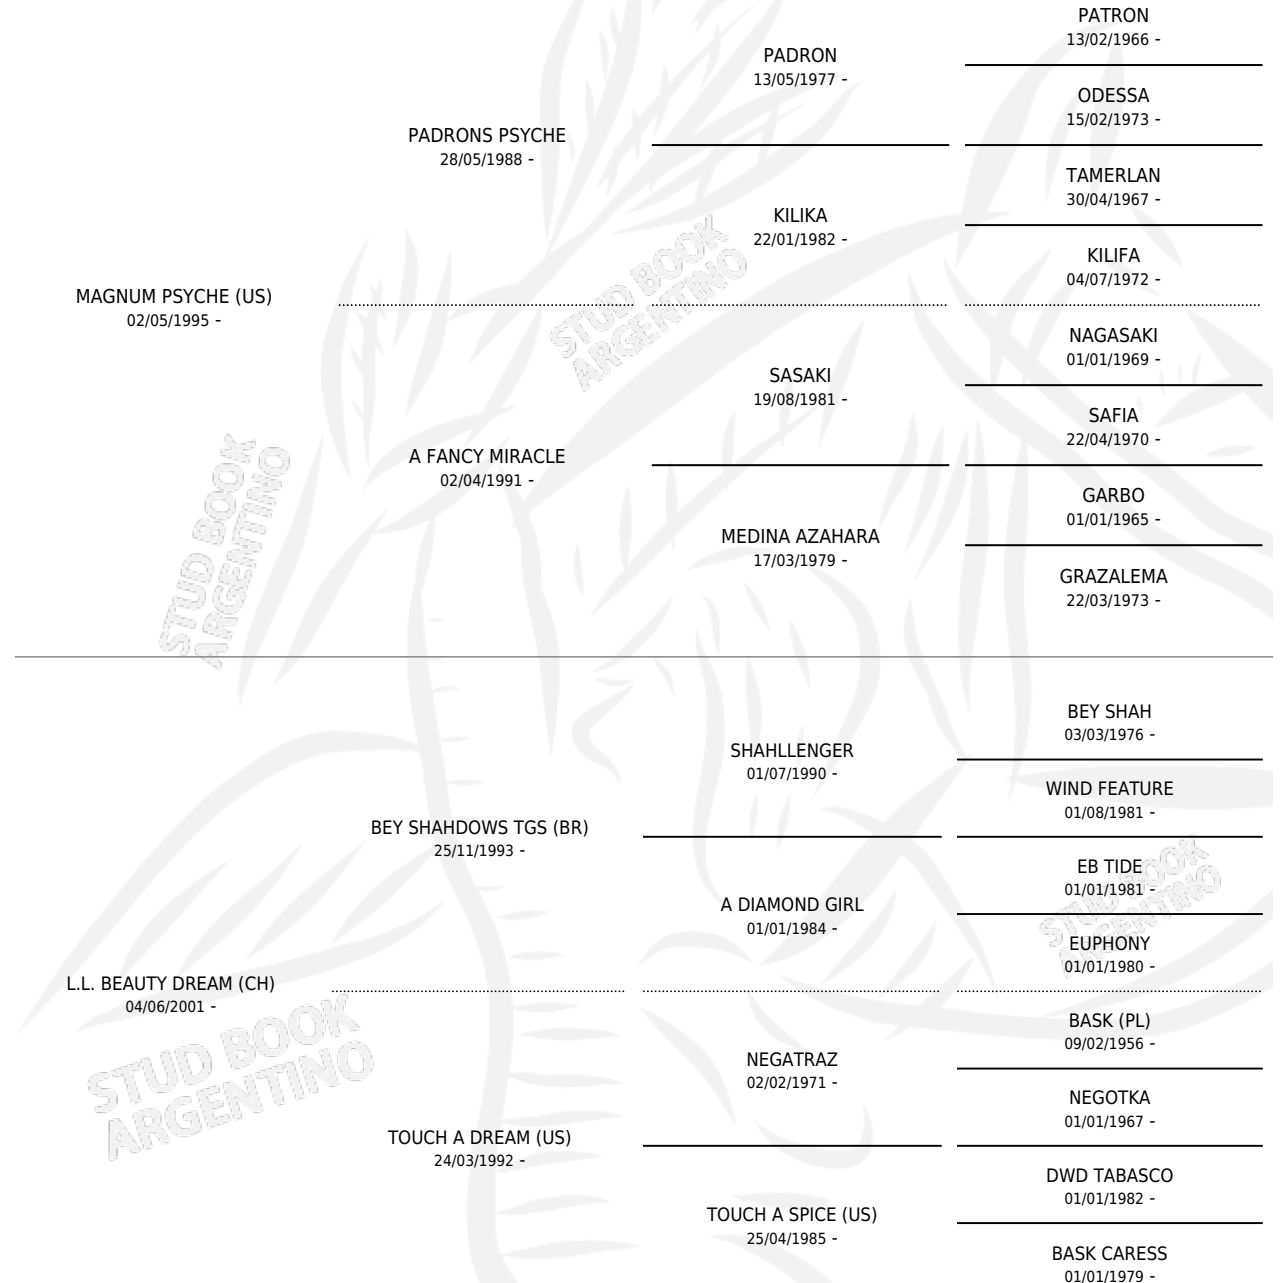

LL BEAUTY STAR

por **MAGNUM PSYCHE (US)** y **L.L. BEAUTY DREAM (CH)**
por **BEY SHAHDOWS TGS (BR)**

Argentina · Hembra · Zaino · AP · 04/11/2016
Familia · Volumen 42

ESTADO

TIPIFICACIÓN SANGUÍNEA	X
TIPIFICACIÓN POR ADN	X
PASAPORTE	X
IDENTIFICACIÓN POR MICROCHIP	X
REPRODUCTOR	X

Lugar de nacimiento: Mayed
Criador: Hasbun Hirmas Alfredo

PEDIGREE

LL BEAUTY STAR

Datos oficiales del Stud Book Argentino

Documento generado el 15/05/2026

studbook.org.ar