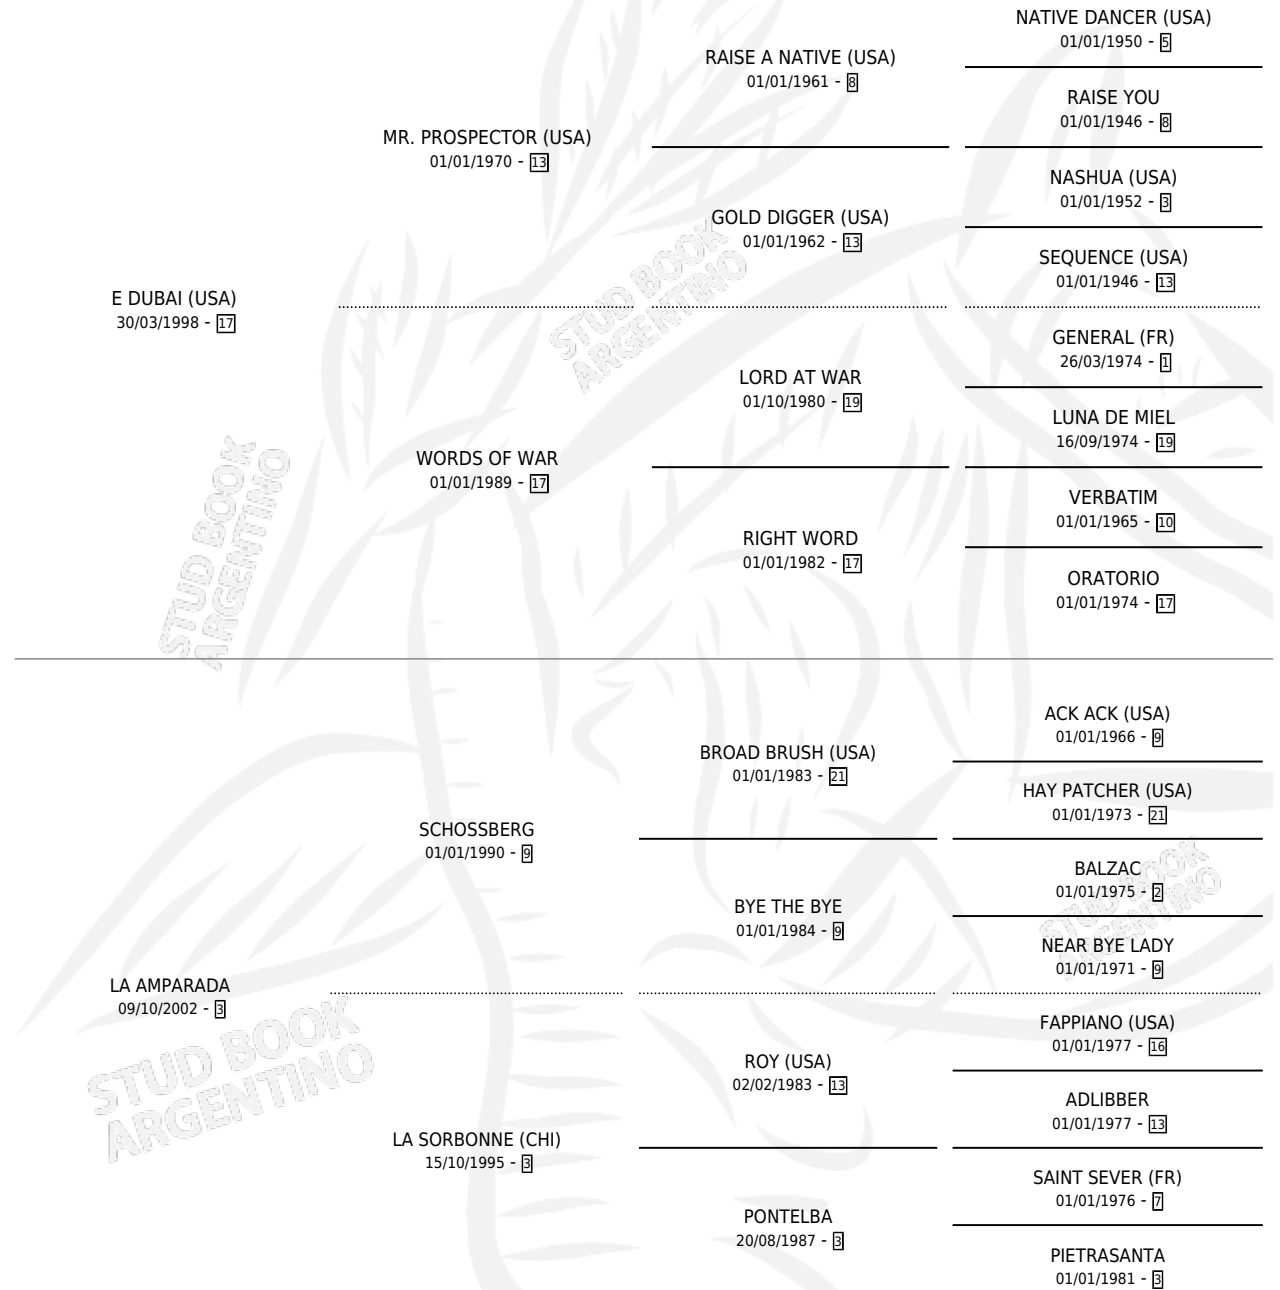

SOY TU AMPARO

por E DUBAI (USA) y LA AMPARADA por SCHOSSBERG

Argentina · Macho · Zaino · SP · 18/10/2016
Familia 3-b · Volumen 42

ESTADO

TIPIFICACIÓN SANGUÍNEA	X
TIPIFICACIÓN POR ADN	✓
PASAPORTE	✓
IDENTIFICACIÓN POR MICROCHIP	✓
REPRODUCTOR	X

Lugar de nacimiento: Las Celinas

Criador: Jaimes Ignacio

PEDIGREE