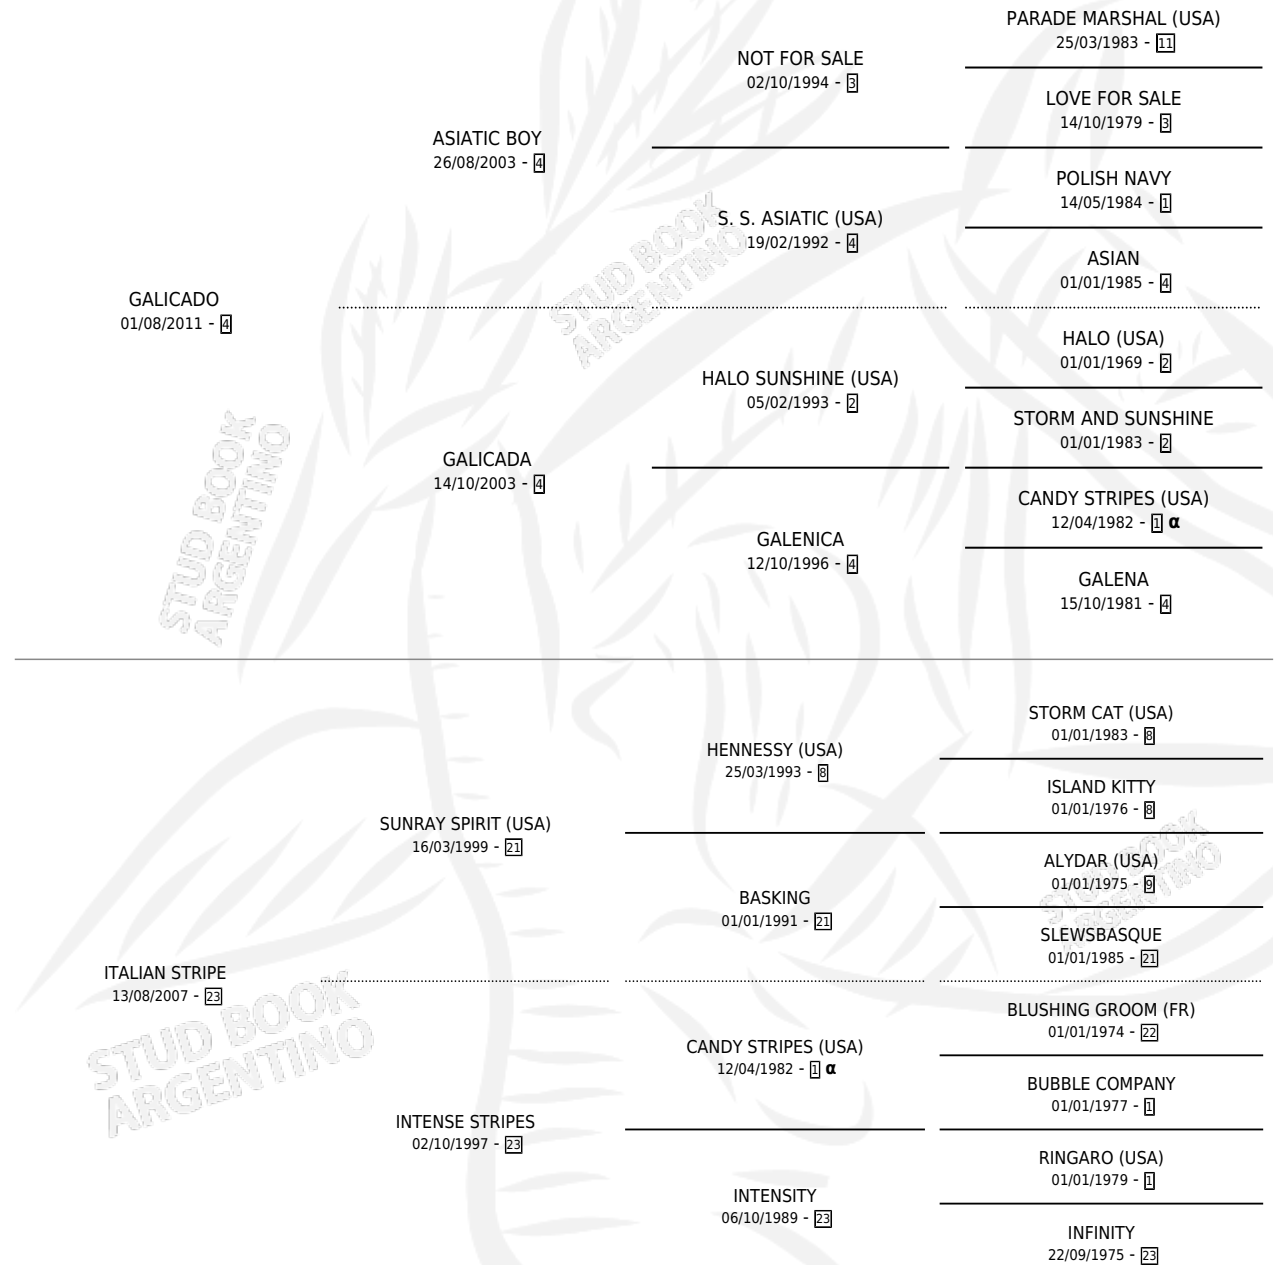

ITALIAN LOVER

por GALICADO y ITALIAN STRIPE por SUNRAY SPIRIT (USA)

Argentina · Macho · Zaino Colorado · SP · 18/10/2016
Familia 23-a · Volumen 42

ESTADO

TIPIFICACIÓN SANGUÍNEA	X
TIPIFICACIÓN POR ADN	✓
PASAPORTE	✓
IDENTIFICACIÓN POR MICROCHIP	✓
REPRODUCTOR	X

Lugar de nacimiento: Abolengo
Criador: Abolengo

PEDIGREE

INBREEDING : α