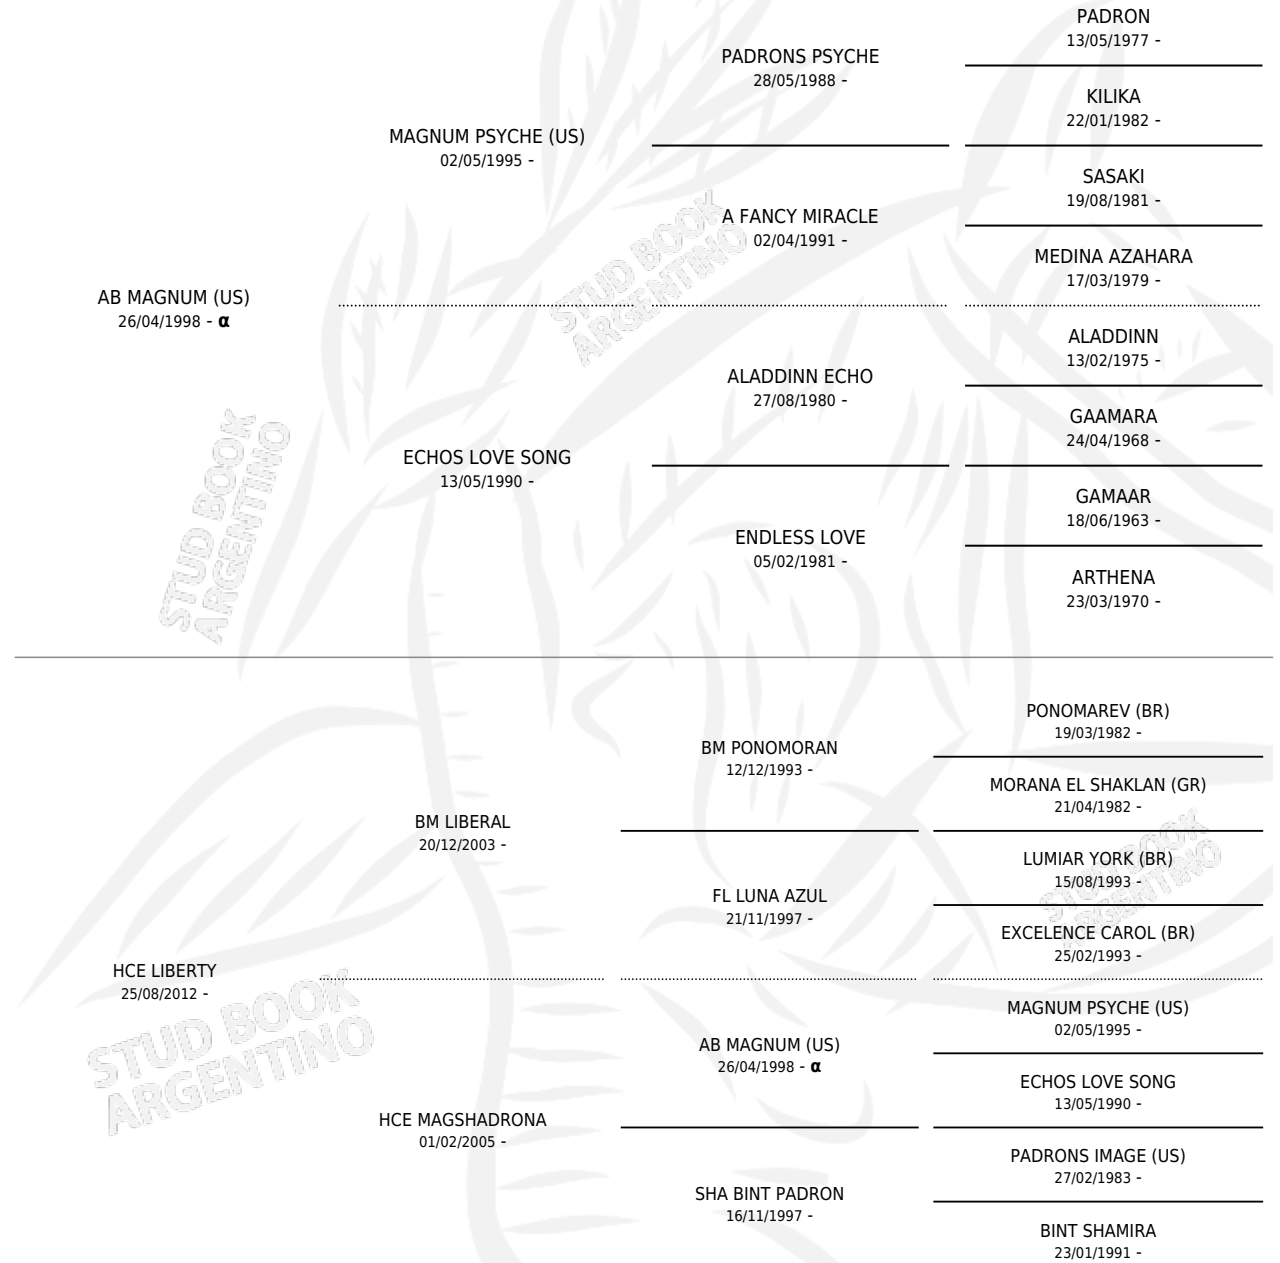

HLC LUCERO

por AB MAGNUM (US) y HCE LIBERTY por BM LIBERAL

Argentina · Macho · Tordillo · AP · 10/11/2016
Familia · Volumen 42

ESTADO

TIPIFICACIÓN SANGUÍNEA	X
TIPIFICACIÓN POR ADN	X
PASAPORTE	X
IDENTIFICACIÓN POR MICROCHIP	X
REPRODUCTOR	X

Lugar de nacimiento: La Carlota

Criador: La Carlota

PEDIGREE

INBREEDING : α