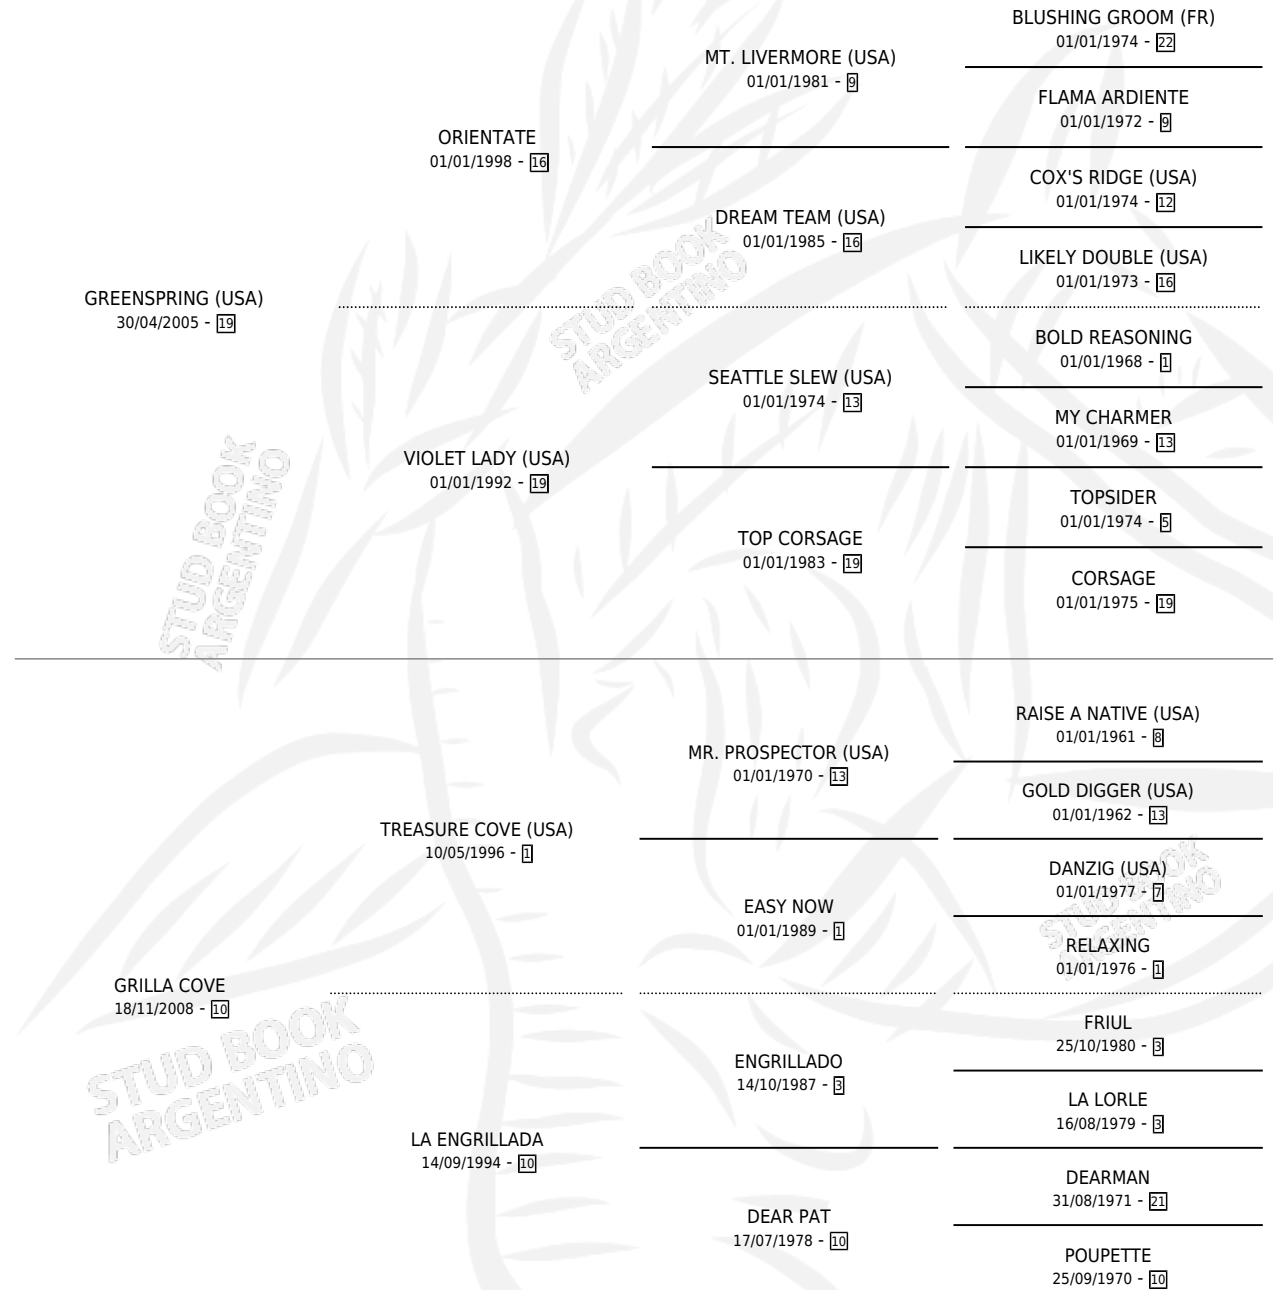

GREEN COVE

por GREENSPRING (USA) y GRILLA COVE por TREASURE COVE (USA)

Argentina · Hembra · Zaino · SP · 13/10/2016
Familia 10-a · Volumen 42

ESTADO

TIPIFICACIÓN SANGUÍNEA	X
TIPIFICACIÓN POR ADN	✓
PASAPORTE	✓
IDENTIFICACIÓN POR MICROCHIP	✓
REPRODUCTOR	X

Lugar de nacimiento: Don Julian

Criador: Lagos Marmol Miguel y Exposito Abelardo Julian

PEDIGREE

CAMPAÑA

Solo carreras oficiales de Argentina

POR EDAD

EDAD	CC	1°	2°	3°	4°	5°	NP	CLC	CLG	CLCG1	CLGG1	IMPORTE	GANANCIA / CC
3 AÑOS	2	0	0	0	0	0	2	0	0	0	0	\$12,800	\$6,400
4 AÑOS	2	0	0	0	0	0	2	0	0	0	0	\$0	\$0
TOTALES	4	0	0	0	0	0	4	0	0	0	0	\$12,800	\$3,200
%		0.0%	0.0%	0.0%	0.0%	0.0%	100%	0.0%	0.0%	0.0%	0.0%		