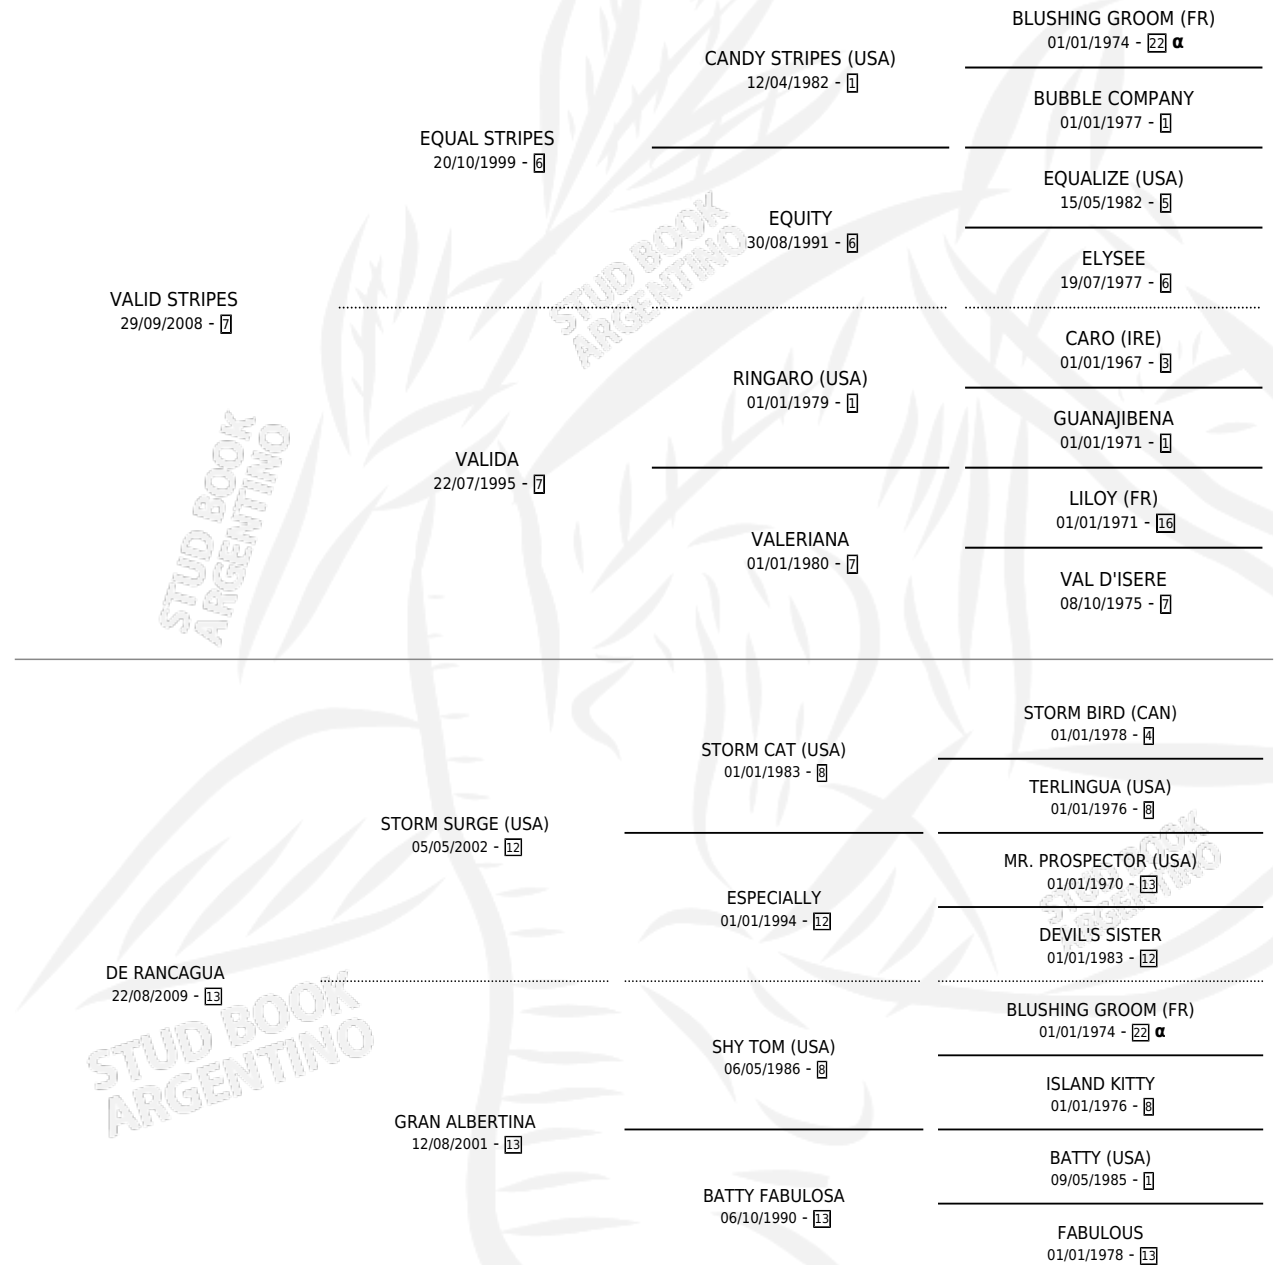

KINDA MUCH

por **VALID STRIPES** y **DE RANCAGUA** por **STORM SURGE (USA)**

Argentina · Hembra · Alazan · SP · 08/10/2016
Familia 13-c · Volumen 42

ESTADO

TIPIFICACIÓN SANGUÍNEA	X
TIPIFICACIÓN POR ADN	✓
PASAPORTE	✓
IDENTIFICACIÓN POR MICROCHIP	✓
REPRODUCTOR	X

Lugar de nacimiento: Campo particular
Criador: Blazeovich Pablo Adrian

PEDIGREE

INBREEDING : α

KINDA MUCH

Datos oficiales del Stud Book Argentino

Documento generado el 09/05/2026

studbook.org.ar