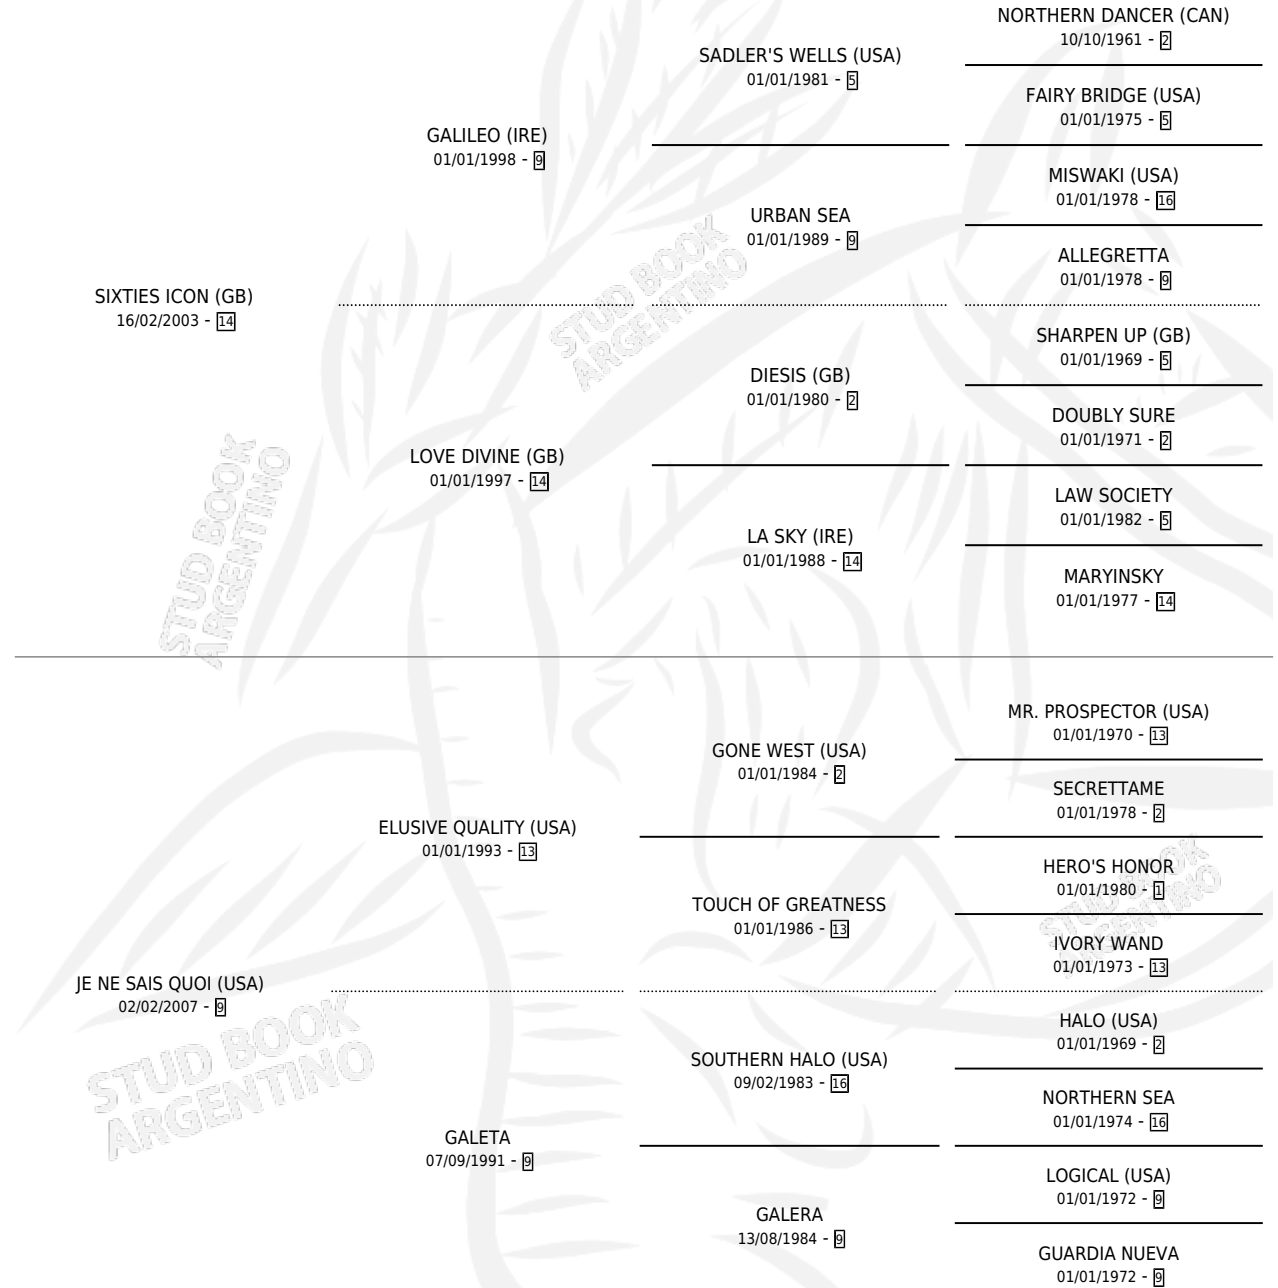

JET PRIVADO

por SIXTIES ICON (GB) y JE NE SAIS QUOI (USA) por
ELUSIVE QUALITY (USA)

Argentina · Macho · Zaino · SP · 19/10/2016
Familia 9-h · Volumen 42

ESTADO

TIPIFICACIÓN SANGUÍNEA	X
TIPIFICACIÓN POR ADN	✓
PASAPORTE	✓
IDENTIFICACIÓN POR MICROCHIP	✓
REPRODUCTOR	X

Lugar de nacimiento: La Pasion
Criador: La Pasion

PEDIGREE

CAMPAÑA

Solo carreras oficiales de Argentina

POR EDAD

EDAD	CC	1°	2°	3°	4°	5°	NP	CLC	CLG	CLCG1	CLGG1	IMPORTE	GANANCIA / CC
2 AÑOS	1	0	0	0	0	1	0	0	0	0	0	\$12,500	\$12,500
3 AÑOS	3	1	0	1	0	0	1	0	0	0	0	\$242,000	\$80,667
4 AÑOS	2	0	0	0	0	0	2	0	0	0	0	\$0	\$0
TOTALES	6	1	0	1	0	1	3	0	0	0	0	\$254,500	\$42,417
%		16.7%	0.0%	16.7%	0.0%	16.7%	50.0%	0.0%	0.0%	0.0%	0.0%		