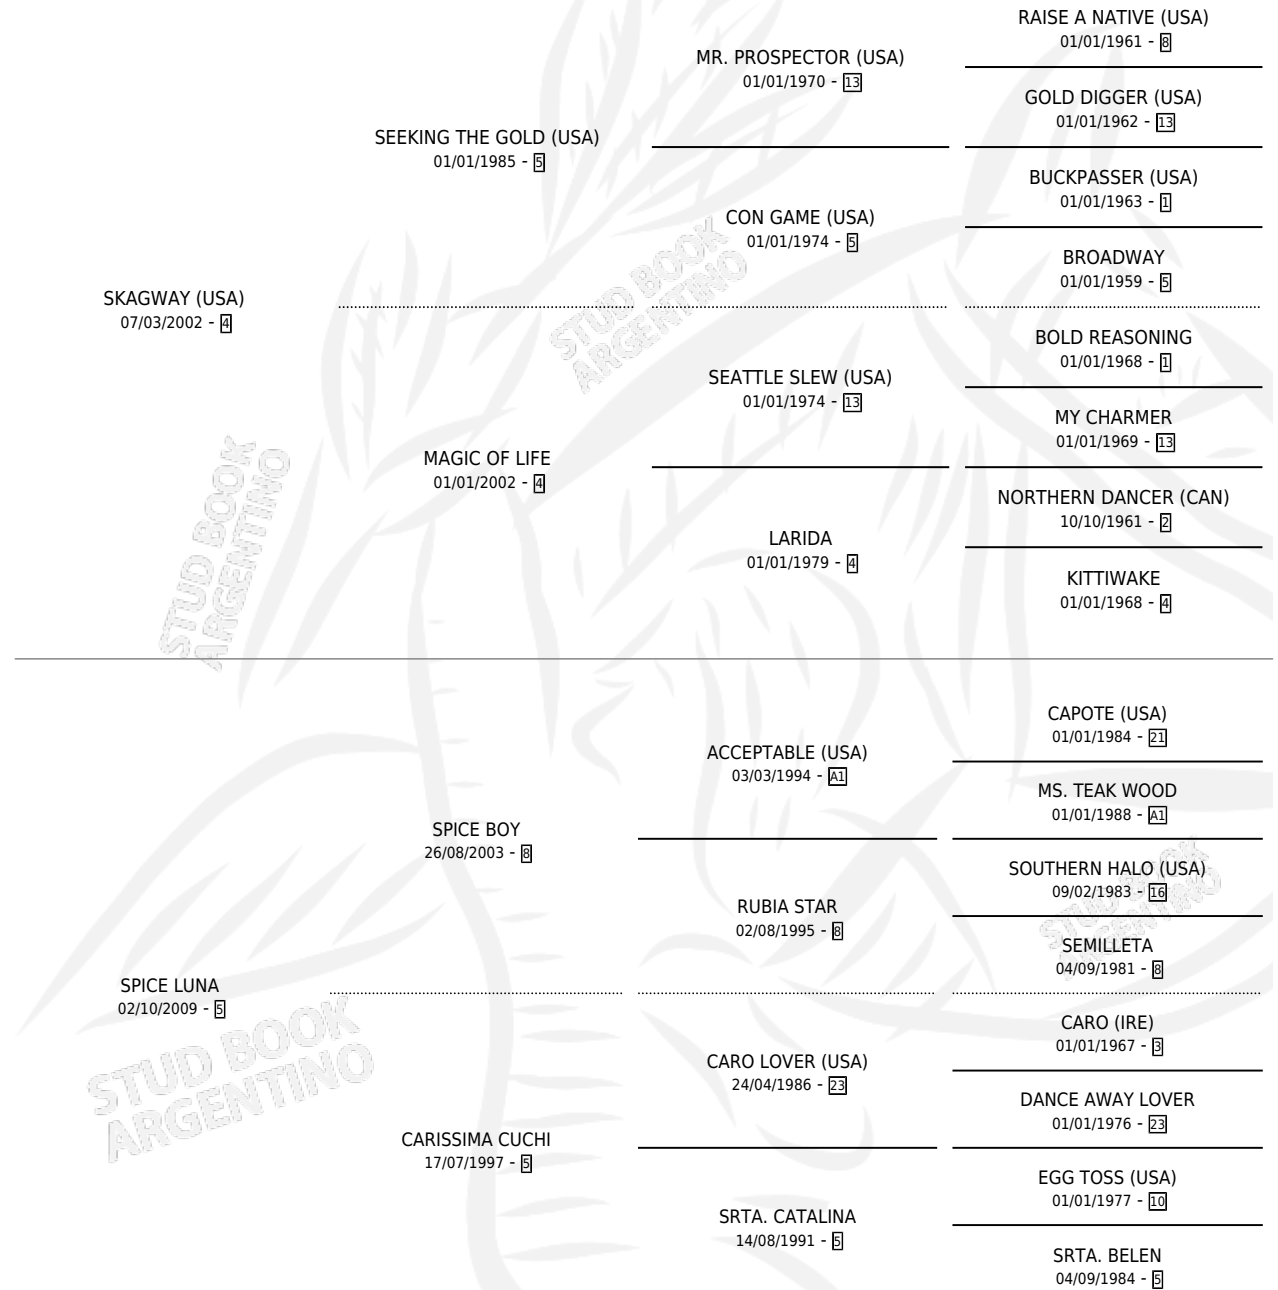

PELADO WAY

por SKAGWAY (USA) y SPICE LUNA por SPICE BOY

Argentina · Macho · Zaino · SP · 23/10/2016
Familia 5-e · Volumen 42

ESTADO

TIPIFICACIÓN SANGUÍNEA	X
TIPIFICACIÓN POR ADN	✓
PASAPORTE	✓
IDENTIFICACIÓN POR MICROCHIP	✓
REPRODUCTOR	X

Lugar de nacimiento: Los Prados
Criador: Solimando Sebastian Ignacio

PEDIGREE

CAMPAÑA

Solo carreras oficiales de Argentina

POR EDAD

EDAD	CC	1°	2°	3°	4°	5°	NP	CLC	CLG	CLCG1	CLGG1	IMPORTE	GANANCIA / CC
2 AÑOS	1	0	0	0	0	0	1	1	0	0	0	\$0	\$0
3 AÑOS	5	0	0	0	0	0	5	0	0	0	0	\$0	\$0
4 AÑOS	6	0	0	1	0	0	5	0	0	0	0	\$14,000	\$2,333
5 AÑOS	8	0	0	1	2	2	3	0	0	0	0	\$92,800	\$11,600
6 AÑOS	6	0	0	0	0	0	6	0	0	0	0	\$0	\$0
TOTALES	26	0	0	2	2	2	20	1	0	0	0	\$106,800	\$4,108
%		0.0%	0.0%	7.7%	7.7%	7.7%	76.9%	3.8%	0.0%	0.0%	0.0%		