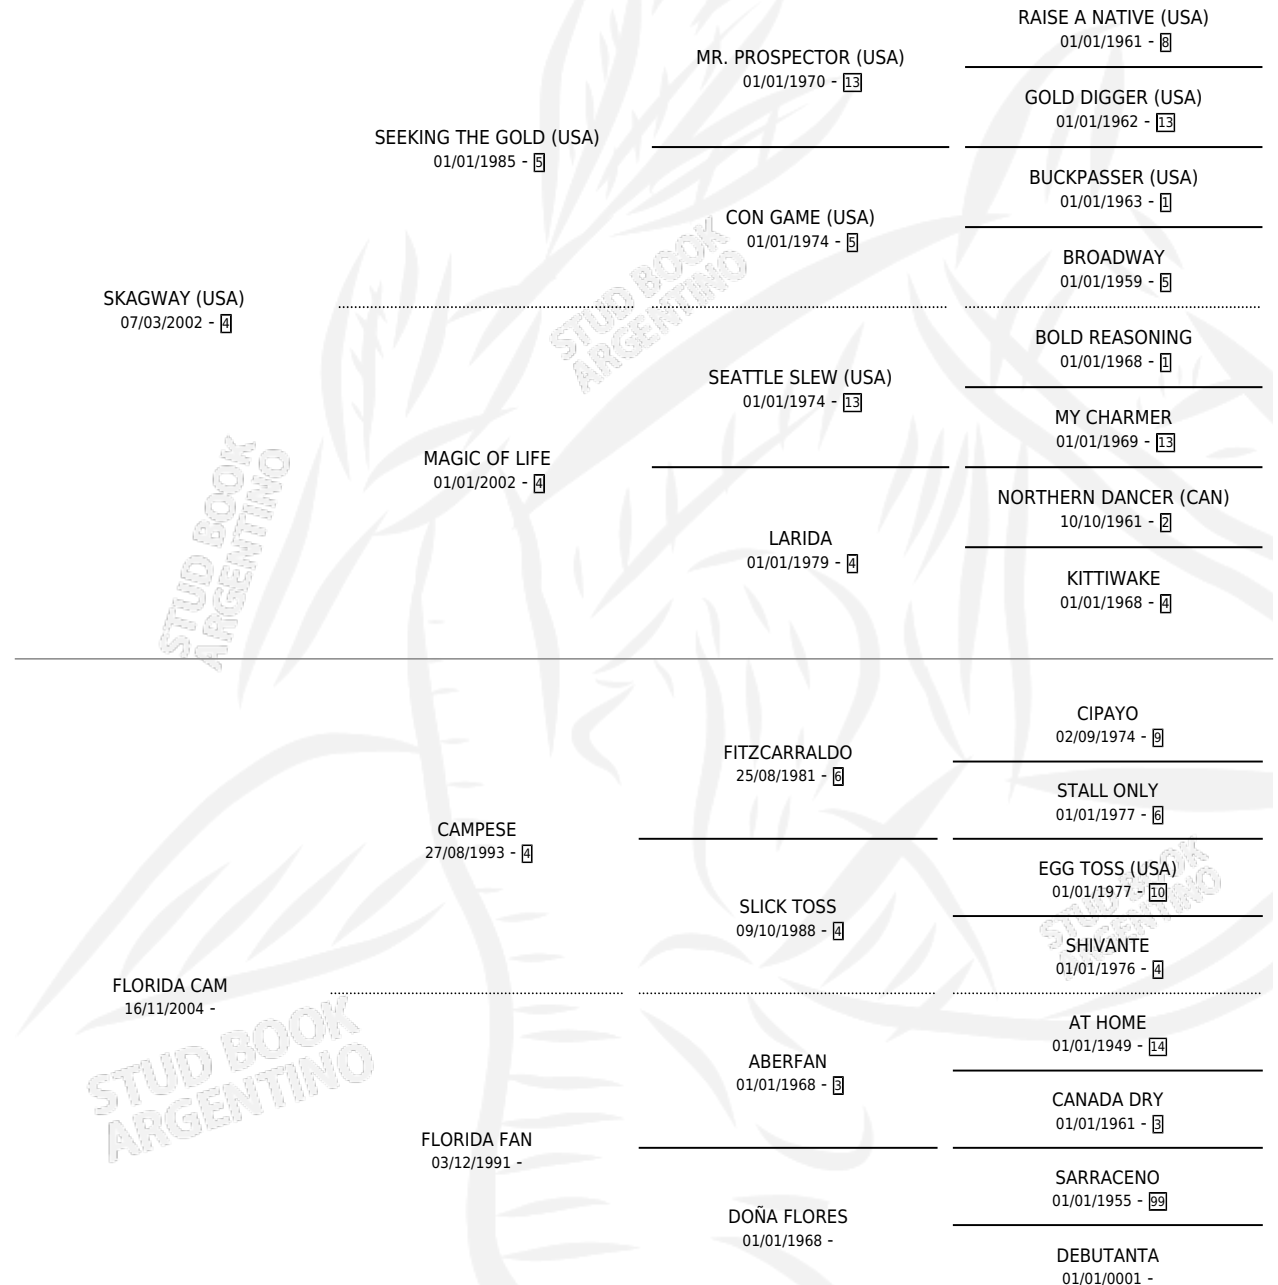

CAMPITO WAY

por SKAGWAY (USA) y FLORIDA CAM por CAMPESE

Argentina · Macho · Zaino · SP · 07/10/2016
Familia · Volumen 42

ESTADO

TIPIFICACIÓN SANGUÍNEA	X
TIPIFICACIÓN POR ADN	X
PASAPORTE	X
IDENTIFICACIÓN POR MICROCHIP	X
REPRODUCTOR	X

Lugar de nacimiento: Los Prados
Criador: Solimando Sebastian Ignacio

PEDIGREE